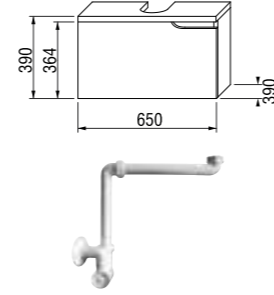

Mio предлагает эффективно использовать место для хранения полотенец и других принадлежностей ванной комнаты.

Компактный сифон.

шкафчик под раковину 50, 55, 60 и 65 см

Артикул	Описание	Цвет корпуса (ламинация)/ Цвет фасада (ламинация)	
		белый/белый	белый/орех
4.3411.1.171.500.1	шкафчик под раковину 50, 55, 60, 65 см, 1 ящик, включая декоративную вставку под раковину	X	
4.3411.1.171.506.1	шкафчик под раковину 50, 55, 60, 65 см, 1 ящик, включая декоративную вставку под раковину		X
4.3417.1.171.500.1	внутренний ящик для шкафчика под раковину 50, 55, 60, 65 см, опционально		
8.9424.6.000.000.1	компактный сифон, DN40		