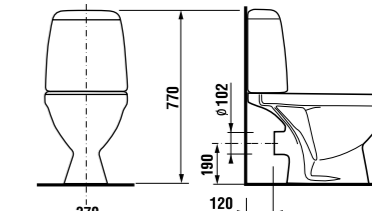

запчасти для унитазов-компактов

Запчасти для унитазов-компактов:

Артикул	Описание	Подвод	Сливной механизм	Выпуск
8.2427.4.000.000.1	чаша унитаза			x
8.2427.7.000.000.1	чаша унитаза			x
8.2427.6.000.000.1	чаша унитаза			x
8.2827.3.000.000.1	смывной бачок	x		
8.2827.3.000.242.1	смывной бачок	x	x	x
8.9135.3.000.000.1	наливной механизм	x		
8.9135.4.000.000.1	наливной механизм		x	x
8.9136.3.000.000.1	кнопка D2D	x	x	
8.9136.1.000.000.1	сливной механизм D2D	x	x	x
8.9135.3.000.000.1	наливной механизм	x		
8.9135.4.000.000.1	наливной механизм		x	
8.9136.3.000.000.1	кнопка D2D			
8.9136.1.000.000.1	сливной механизм D2D			

Бачок 8.2827.3.000.242.1 комплектуется системой двойного смыва Oliveira. Артикул см. в разделе Смывные системы Oliveira на стр. 172.