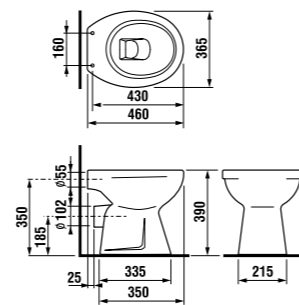

унитаз напольный Zeta plus, горизонтальный выпуск

Артикул	Описание	Выпуск
8.2174.7.000.000.1	напольный унитаз Zeta plus	→ х

Заказать отдельно:
8.9327.1.000.000.1 термопластовое сиденье с крышкой Zeta, пластиковые петли

унитаз напольный Zeta – вертикальный выпуск

Артикул	Описание	Выпуск
8.2239.7.000.000.1	унитаз напольный Zeta, вертикальный выпуск, глубокое смывание	↓ х

Заказать отдельно:
8.9299.9.000.000.1 установочный комплект для унитаза
8.9327.1.000.000.1 термопластовое сиденье с крышкой Zeta, пластиковые петли
8.9327.1.000.063.7 термопластовое сиденье с крышкой Zeta, стальные петли
8.9770.1.000.000.1 резиновая вставка – герметизация водоснабжения

унитаз напольный Zeta – горизонтальный выпуск

Артикул	Описание	Выпуск
8.2239.6.000.000.1	унитаз напольный Zeta, горизонтальный выпуск, глубокое смывание	→ х

Заказать отдельно:
8.9299.9.000.000.1 установочный комплект для унитаза
8.9327.1.000.000.1 термопластовое сиденье с крышкой Zeta, пластиковые петли
8.9327.1.000.063.7 термопластовое сиденье с крышкой Zeta, стальные петли
8.9770.1.000.000.1 резиновая вставка – герметизация водоснабжения

пластиковый бачок для напольного унитаза

Артикул	Описание
8.9371.0.000.000.1	пластиковый бачок, боковой подвод воды 3/8"
8.9371.1.000.000.1	пластиковый бачок с декором (кузнечик), боковой подвод воды 3/8"

Преимущества

- выполнен из качественного пластика с толщиной стенок 4-5 мм
- устойчив к UV-излучению
- цвет идентичен цвету керамики
- бесшумный
- регулируемая высота установки

термопластовое сиденье с крышкой Zeta

Артикул	Описание
8.9327.1.000.000.1	термопластовое сиденье с крышкой Zeta, пластиковые петли
8.9327.1.000.063.7	термопластовое сиденье с крышкой Zeta, стальные петли