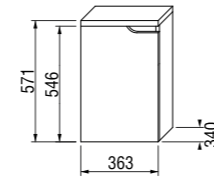

средний шкафчик, левый

Артикул	Описание	Цвет корпуса (ламинация)/ Цвет фасада (ламинация)	
		белый/белый	белый/орех
4.3418.3.171.500.1	средний шкафчик, левый	X	X
4.3418.3.171.506.1	средний шкафчик, левый	X	X

средний шкафчик, открытый

Артикул	Описание	Цвет корпуса (ламинация)
		500 белый
4.3418.0.171.500.1	средний шкафчик, открытый	X

высокий шкафчик с 2 ящиками, правый

Артикул	Описание	Цвет корпуса (ламинация)/ Цвет фасада (ламинация)	
		белый/белый	белый/орех
4.3419.2.171.500.1	высокий шкафчик с 2 ящиками, правый	X	X
4.3419.2.171.506.1	высокий шкафчик с 2 ящиками, правый	X	X

высокий шкафчик с 2 ящиками, левый

Артикул	Описание	Цвет корпуса (ламинация)/ Цвет фасада (ламинация)	
		белый/белый	белый/орех
4.3419.3.171.500.1	высокий шкафчик с 2 ящиками, левый	X	X
4.3419.3.171.506.1	высокий шкафчик с 2 ящиками, левый	X	X

высокий шкафчик с 2 ящиками

Артикул	Описание	Цвет корпуса (ламинация)/ Цвет фасада (ламинация)	
		белый/белый	белый/орех
4.3419.1.171.500.1	высокий шкафчик с 2 ящиками	X	X
4.3419.1.171.506.1	высокий шкафчик с 2 ящиками	X	X

зеркало с полочками

Артикул	Описание	Цвет корпуса (ламинация)
		500 белый
4.3421.1.171.500.1	зеркало с полочками, правое/левое	X

зеркало регулируемое

Артикул	Описание	Цвет корпуса (ламинация)
		500 белый
4.3422.1.171.500.1	зеркало, 640 × 573 мм, вращение 90°	X

аксессуары

Артикул	Описание	Цвет корпуса (ламинация)
		500 белый
4.3423.1.171.500.1	полочка	X

Запасные части:		
4.3417.8.171.500.1	декоративная вставка под раковину 50, 55, 60, 65 см	X