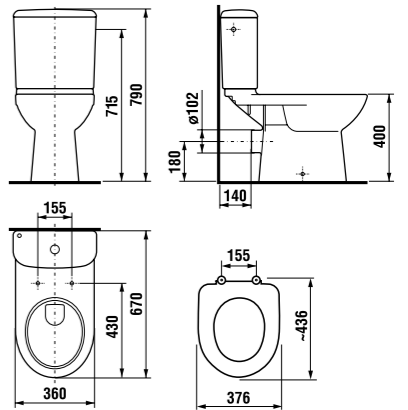

подвесной унитаз

Артикул	Описание
8.2061.1.000.000.1	подвесной унитаз
Заказать отдельно:	
8.9328.1.300.063.9	дюропластовое сиденье для унитаза с крышкой Deer by Jika, антибактериальная обработка, стальные петли
8.9328.4.300.000.9	дюропластовое сиденье для унитаза с крышкой Deer by Jika, антибактериальная обработка, механизм мягкого закрывания Slowclose, стальные петли

напольный унитаз

Артикул	Описание	Выпуск	Монтажный набор включен
8.2361.5.000.000.1	напольный унитаз	x	x
Заказать отдельно:			
8.9328.1.300.063.9	дюропластовое сиденье для унитаза с крышкой Deer by Jika, антибактериальная обработка, стальные петли		
8.9328.4.300.000.9	дюропластовое сиденье для унитаза с крышкой Deer by Jika, антибактериальная обработка, механизм мягкого закрывания Slowclose		
8.9009.2.000.000.1	колесо выпуска Varjo для расстояния 70 – 220 мм		
Дополнительно:			
8.9175.3.000.000.1	установочный комплект для унитаза		

биде

Артикул	Описание	ууу: 304 Монтажный набор включен
8.3261.1.000.304.1	биде	x x
Дополнительно:		
8.9175.3.000.000.1	установочный комплект для биде	

подвесное биде

Артикул	Описание	ууу: 304 Монтажный набор включен
8.3061.1.000.304.1	подвесное биде	x x
Заказать отдельно:		
8.9034.9.000.890.1	установочный комплект, белый	
8.9034.9.000.891.1	установочный комплект, хром	

унитаз-компакт с косым выпуском