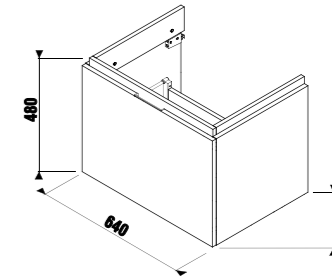

шкафчик под раковину 55 см, 2 ящика

НОВИНКА

Артикул	Описание	Цветовая гамма		
		белый глянец	темная сосна	дуб
4.0J42.2.402.500.1	шкафчик под раковину 55 см 8.1042.2, 2 ящика	X		
4.0J42.2.402.461.1	шкафчик под раковину 55 см 8.1042.2, 2 ящика		X	
4.0J42.2.402.519.1	шкафчик под раковину 55 см 8.1042.2, 2 ящика			X

Рекомендуем компактный сифон Jіka 8.9424.6.000.000.1.

шкафчик под раковину 60 см

Артикул	Описание	Цветовая гамма		
		белый глянец	темная сосна	дуб
4.0J42.3.301.500.1	шкафчик под раковину 60 см 8.1042.3, 1 ящик	X		
4.0J42.3.301.461.1	шкафчик под раковину 60 см 8.1042.3, 1 ящик		X	
4.0J42.3.301.519.1	шкафчик под раковину 60 см 8.1042.3, 1 ящик			X

Рекомендуем компактный сифон Jіka 8.9424.6.000.000.1.

шкафчик под раковину 60 см, 2 ящика

НОВИНКА

Артикул	Описание	Цветовая гамма		
		белый глянец	темная сосна	дуб
4.0J42.3.402.500.1	шкафчик под раковину 60 см 8.1042.3, 2 ящика	X		
4.0J42.3.402.461.1	шкафчик под раковину 60 см 8.1042.3, 2 ящика		X	
4.0J42.3.402.519.1	шкафчик под раковину 60 см 8.1042.3, 2 ящика			X

Рекомендуем компактный сифон Jіka 8.9424.6.000.000.1.

шкафчик под раковину 65 см

Артикул	Описание	Цветовая гамма		
		белый глянец	темная сосна	дуб
4.0J42.4.301.500.1	шкафчик под раковину 65 см 8.1042.4, 1 ящик	X		
4.0J42.4.301.461.1	шкафчик под раковину 65 см 8.1042.4, 1 ящик		X	
4.0J42.4.301.519.1	шкафчик под раковину 65 см 8.1042.4, 1 ящик			X

Рекомендуем компактный сифон Jіka 8.9424.6.000.000.1.

шкафчик под раковину 65 см, 2 ящика

НОВИНКА

Артикул	Описание	Цветовая гамма		
		белый глянец	темная сосна	дуб
4.0J42.4.402.500.1	шкафчик под раковину 65 см 8.1042.4, 2 ящика	X		
4.0J42.4.402.461.1	шкафчик под раковину 65 см 8.1042.4, 2 ящика		X	
4.0J42.4.402.519.1	шкафчик под раковину 65 см 8.1042.4, 2 ящика			X

Рекомендуем компактный сифон Jіka 8.9424.6.000.000.1.