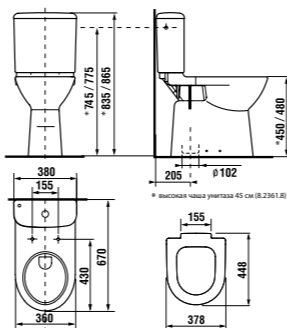

Заказать отдельно:

8.9328.1.300.063.9	дюропластовое сиденье для унитаза с крышкой Deep by Jika, антибактериальная обработка, стальные петли
8.9328.1.300.000.1	дюропластовое сиденье для унитаза без крышки, антибактериальная обработка, стальные петли, белый
8.9328.2.300.000.1	дюропластовое сиденье без крышки, антибактериальная обработка, пластиковые петли
8.9328.2.300.063.1	дюропластовое сиденье для унитаза без крышки, антибактериальная обработка, стальные петли
8.9328.4.300.000.9	дюропластовое сиденье для унитаза без крышки, антибактериальная обработка, пластиковые петли, белый
8.9011.0.000.000.1	удлиненный установочный комплект, 1 м, включая декоративный колпачок

запчасти для унитазов-компакт

Артикул	Описание	Подвод воды	Сливной механизм	Выпуск	Выпуск
8.2461.7.000.000.1	чаша унитаза				x
8.2461.6.000.000.1	чаша унитаза				x
8.9135.3.000.000.1	наливной механизм	x			
8.9135.4.000.000.1	наливной механизм		x		
8.9136.3.000.000.1	кнопка смыва D2D				
8.9136.2.000.000.1	сливной механизм D2D				
8.2761.2.000.000.1	бачок	x			
8.2761.3.000.000.1	бачок		x		
8.9175.3.000.000.1	установочный комплект для унитаза				
8.2761.4.000.000.1	крышка бачка