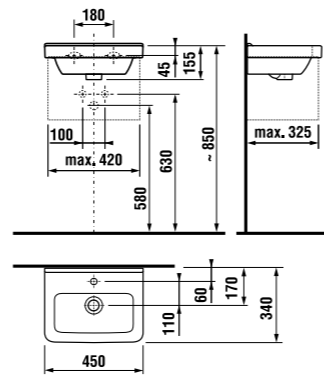

мини-раковина 45 см

Артикул	Описание	ууу: 104
8.1142.2.xxx.yyy.1	мини-раковина 45 см	x

Заказать отдельно:

8.9034.9.000.000.1	установочный комплект для раковин
3.7473.0.004.000.1	сифон для раковины Cubito 5/4" – 32 мм, хром, медь
3.7242.0.004.010.1	запорный вентиль Cubito 3/8" – 1/2" мм, хром, 2 шт

асимметричная мини-раковина 45 см

Артикул	Описание	ууу: 105 106
8.1142.3.xxx.yyy.1	асимметричная раковина 45 см, с установочным комплектом, левая	x
8.1142.4.xxx.yyy.1	асимметричная раковина 45 см, с установочным комплектом, правая	x

Заказать отдельно:

3.7473.0.004.000.1	сифон для раковины Cubito 5/4" – 32 мм, хром, медь
3.7242.0.004.010.1	запорный вентиль Cubito 3/8" – 1/2" мм, хром, 2 шт

асимметричная раковина 75 см

Артикул	Описание	ууу: 104 109
8.1242.1.xxx.yyy.1	асимметричная раковина 75 см, левая	x x
8.1242.2.xxx.yyy.1	асимметричная раковина 75 см, правая	x x
8.1995.1.000.028.1	полупьедестал с установочным комплектом (арт. 8.9001.5.000.000.1)	

Заказать отдельно:

8.9034.9.000.000.1	установочный комплект для раковин
3.7473.0.004.000.1	сифон для раковины Cubito 5/4" – 32 мм, хром, медь
3.7242.0.004.010.1	запорный вентиль Cubito 3/8" – 1/2" мм, хром, 2 шт

Код xxx в артикуле продукта = номер цвета (000 белый, 100 Jika perla).

двойная раковина 130 см

Артикул	Описание	ууу: 104 109
8.1442.0.xxx.yyy.1	двойная раковина 130 см*	x x

Заказать отдельно:

3.7473.0.004.000.1	сифон для раковины Cubito 5/4" – 32 мм, хром, медь

*выравнивающая паста включена в комплект

двойная раковина 130 см с полупьедесталом

Артикул	Описание	ууу: 104 109
8.1442.0.xxx.yyy.1	двойная раковина 130 см*	x x
8.1995.1.000.028.1	полупьедестал с установочным комплектом (арт. 8.9001.5.000.000.1)	

*выравнивающая паста включена в комплект