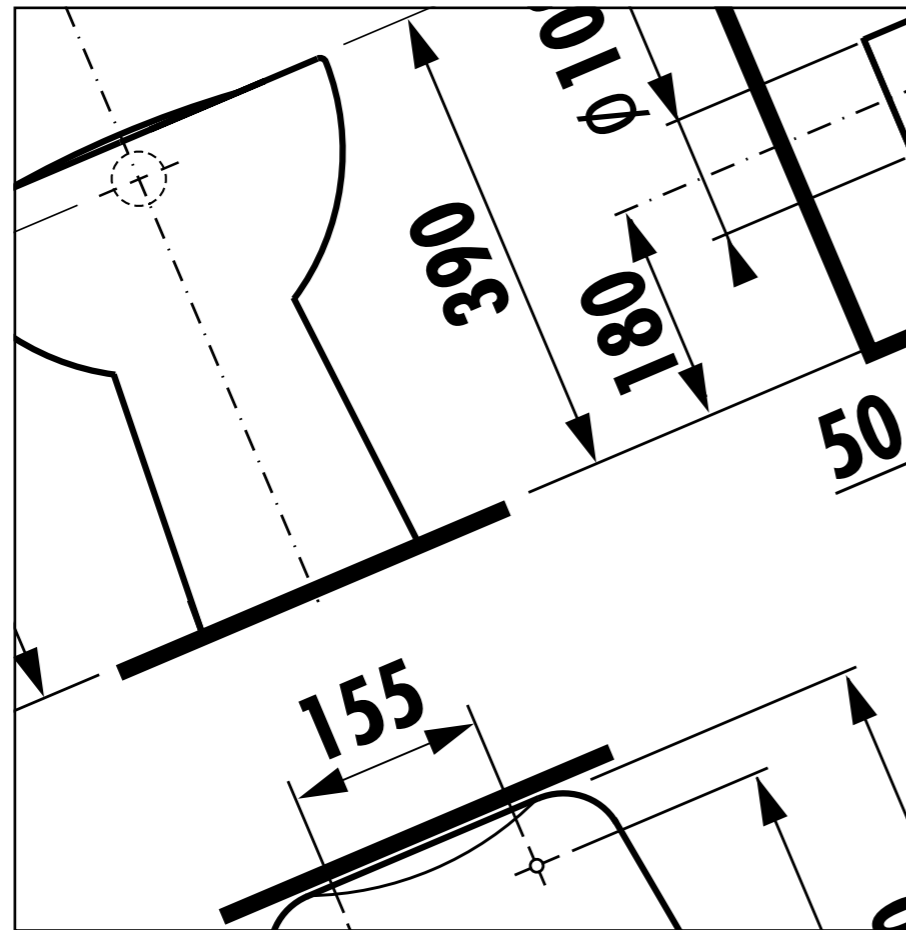

ванная комната для детей
ванная комната без барьеров
писсуары
сливы и специальные раковины
rimless WC
напольные унитазы