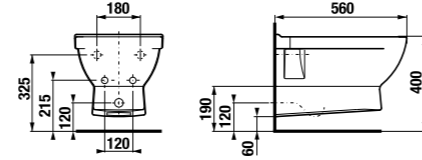

подвесное биде

JIKA•perla **total CLEAN** SLOWCLOSE

Артикул	Описание	ууу: 304	302
8.3142.2.xxx.ууу.1	подвесное биде	x	x
Заказать отдельно:			
8.9034.9.000.890.1	установочный комплект, белый		
8.9034.9.000.891.1	установочный комплект, хром		
8.9269.5.000.000.1	комплект шумоизоляционных пластин		
8.9461.4.000.000.1	выравнивающая паста		

Исп. 302

подвесной унитаз

JIKA•perla

Артикул	Описание
8.2042.2.xxx.000.1	подвесной унитаз
Заказать отдельно:	
8.9271.1.300.000.1	дюропластовое сиденье для унитаза с крышкой МЮ, антибактериальная обработка, быстръемные стальные петли
8.9271.2.300.000.1	дюропластовое сиденье для унитаза с крышкой МЮ, антибактериальная обработка, механизм мягкого закрывания Slowclose
8.9269.5.000.000.1	комплект шумоизоляционных пластин
8.9461.4.000.000.1	выравнивающая паста

Для коллекции Cubito мы рекомендуем напольные унитазы и унитазы-компакты из коллекций Pure и Mio, см. стр. 22, 58-59.

Код xxx в артикуле продукта = номер цвета (000 белый, 100 Jika perla).

JIKA•perla

JIKA PERLA
Водоотталкивающее покрытие Jika Perla: защищает керамическую поверхность и облегчает уход за ней.

Возможно заказать для некоторых керамических изделий коллекций Mio, Cubito.

TOTAL CLEAN
Система каналов слива по всему контуру унитаза. Таким образом достигается равномерное распределение воды и полная гигиеничность

Slowclose
Механизм мягкого закрывания, позволяющий бесшумно закрывать сиденье.