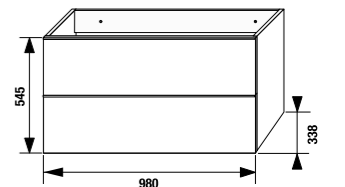

шкафчик под раковину 80 см

Артикул	Описание
4.5587.1.174.500.1	шкафчик под раковину 80 см, 1 ящик
4.5587.2.174.500.1	шкафчик под раковину 80 см, 2 ящика

шкафчик под двойную раковину 100 см

Артикул	Описание
4.5590.1.174.500.1	шкафчик под раковину 100 см, 1 ящик
4.5590.2.174.500.1	шкафчик под раковину 100 см, 2 ящика