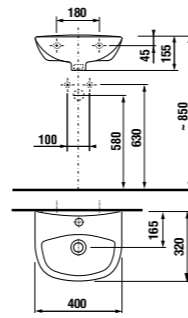

керамические изделия

мини-раковина 40 см

Артикул	Описание	ууу: 104	109
8.1539.3.000.ууу.1	мини-раковина 40 см	x	x

Заказать отдельно:
8.9034.9.000.000.1 установочный комплект для раковины

раковина 50, 55 и 60 см