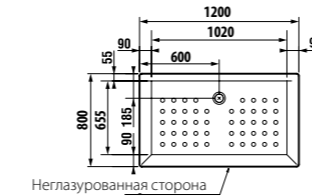

Заказать отдельно:

2.9498.3.000.000.1	сифон для душевого поддона 60/40 мм, клапан из нержавеющей стали с логотипом JKA; дренаж 33 л/мин.
8.9910.3.000.000.1	расширяющая полоса