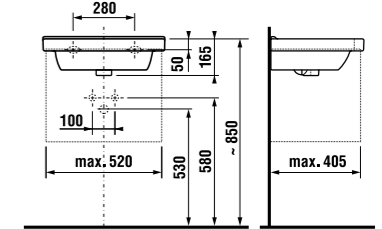

Артикул	Описание	ууу: 104	109
8.1042.2.xxx.yyy.1	раковина 55 см	x	x
8.1042.3.xxx.yyy.1	раковина 60 см	x	x
8.1042.4.xxx.yyy.1	раковина 65 см	x	x
8.1995.1.000.028.1	полуьедестал с установочным комплектом (арт. 8.9001.5.000.000.1)		

Заказать отдельно:

8.9034.9.000.000.1	установочный комплект для раковины
3.7473.0.004.000.1	сифон для раковины Cubito 5/4" – 32 мм, хром, медь
3.7242.0.004.010.1	запорный вентиль Cubito 3/8" – 1/2" мм, хром, 2 шт