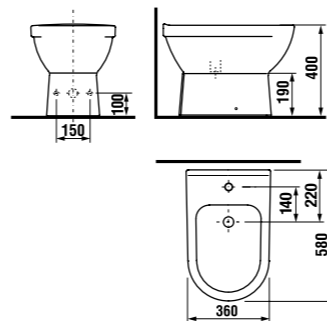

напольный унитаз

Артикул	Описание	Выпуск	Включает установочный комплект
8.2571.6.xxx.000.1	напольный унитаз	x	x
Запасные части:			
8.9175.3.000.000.1	установочный комплект для унитаза		
Заказать отдельно:			
8.9271.1.3xx.000.1	дюропластовое сиденье для унитаза с крышкой Mio, антибактериальная обработка, быстросъемные стальные петли		
8.9271.2.3xx.000.1	дюропластовое сиденье для унитаза с крышкой Mio, антибактериальная обработка, механизм мягкого закрывания Slowclose		
8.9902.5.000.000.1	колесо выпуска Varigo для расстояния 220–350 мм		
8.9009.2.000.000.1	колесо выпуска Varigo для расстояния 70–220 мм		

напольное биде

Артикул	Описание	304	Включает установочный комплект
8.3271.2.xxx.304.1	напольное биде	x	x
Запасные части:			
8.9175.3.000.000.1	установочный комплект для биде		

унитаз-компакт

Артикул	Описание	Подвод воды	Сливной механизм	Выпуск	Включает установочный комплект
8.2371.6.xxx.000.1	чаша унитаза			x	x
8.2771.2.xxx.241.1	бачок	x	x		
8.2771.3.xxx.242.1	бачок	x	x		
Заказать отдельно:					
8.9271.1.3xx.000.1	дюропластовое сиденье для унитаза с крышкой Mio, антибактериальная обработка, быстросъемные стальные петли				
8.9271.2.3xx.000.1	дюропластовое сиденье для унитаза с крышкой Mio, антибактериальная обработка, механизм мягкого закрывания Slowclose				
8.9902.5.000.000.1	колесо выпуска Varigo для расстояния 220–350 мм				
8.9009.2.000.000.1	колесо выпуска Varigo для расстояния 70–220 мм				

Код xxx в артикуле продукта = номер цвета (000 белый, 100 Jika perla).

унитаз-компакт, высокая чаша