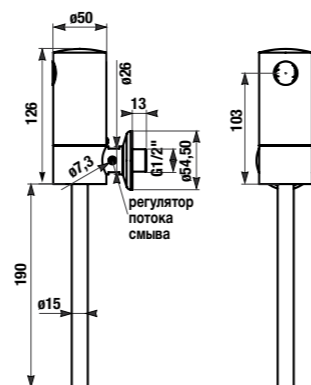

смывной механизм для писсуара, внешний подвод воды, ик-сенсор

Артикул	Описание
8.9482.7.000.000.1	автоматический настенный смывной механизм с ик-сенсором для писсуаров с внешним подводом воды, 9 V - латунный полированный хромированный корпус - реагирует на присутствие пользователя перед писсуаром на расстоянии более 0,7 м в течение более 7,5 сек. - начало процесса смыва после того, как пользователь покинет зону покрытия сенсора - продолжительность смыва программируется от 0,5 до 15,5 сек. - установка времени смыва и опционального выключения сенсора с использованием скрытого контроллера 8.9407.8 - автоматическое смывание через 24 часа после последнего использования - контроль потока воды с помощью шарового клапана - контроль уровня заряда батареи
технические характеристики:	
• размеры смывного механизма: приблизительно 140 x 50 мм	
• напряжение сети: 9 V	
• потребляемая мощность: 1.2 W	
• зона покрытия: 0,3 - 0,7 м	
• рекомендуемое давление: 0,05 - 0,6 МПа	
• поток: 20 л/мин. (зависит от конкретных технических условий)	
• подвод воды: резьба G 1/2"	
• выпуск: труба диаметром 15 мм	
• длина трубки: 300 мм	

В комплект входит корпус из нержавеющей стали, шаровый вентиль, латунные шурупы для установки, пластиковый установочный короб с соленоидным клапаном.