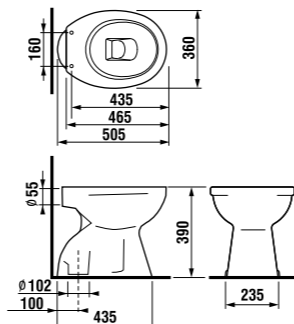

напольный унитаз Zeta plus, вертикальный выпуск

Артикул	Описание	Выпуск
8.2174.6.000.000.1	напольный унитаз Zeta plus	↓ X

Заказать отдельно:
8.9327.1.000.000.1 термопластовое сиденье с крышкой Zeta, пластиковые петли