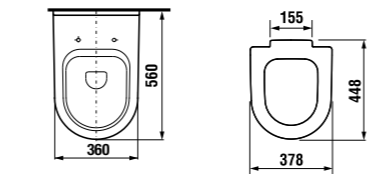

Для коллекции Cubito мы рекомендуем напольные унитазы и унитазы-компакты из коллекций Pure и Mio, см. стр. 22, 58-59.

Код xxx в артикуле продукта = номер цвета (000 белый, 100 Jika perla).

JIKA•perla

JIKA PERLA
Водоотталкивающее покрытие Jika Perla: защищает керамическую поверхность и облегчает уход за ней.