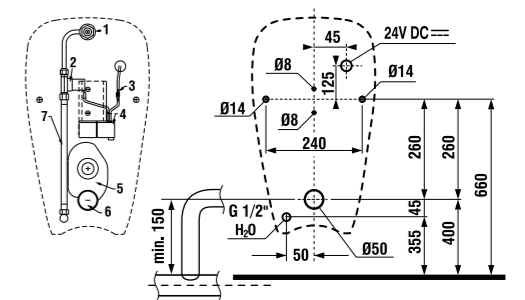

1. 1 - крепление смыва с уплотнителем
2. 2 - электромагнитный клапан
3. 3 - электронный подвод
4. 4 - блок электроники с радарным датчиком
5. 5 - сифон (1 л)
6. 6 - трубка выпуска 50 мм
7. 7 - подвод воды к писсуару

8.9106.2