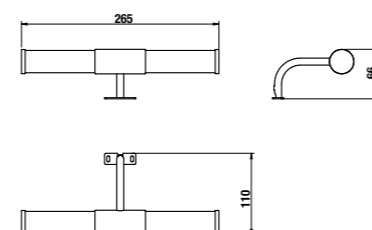

светильник Sunrise

Артикул	Описание
4.9430.2.039.000.1	двойной светильник для Luga, IP44, 2 x G9, max. 33 W

светильник Horizon

Артикул	Описание
4.9430.1.039.000.1	галогеновый светильник Horizon, IP44, 2x G9, max. 33 W

ВАННЫ И ДУШЕВЫЕ ПОДДОНЫ

Устойчивость к перепадам температуры, долгий срок службы, легкость очистки и приемлемые цены — основные преимущества ванн JIKA, произведенных из прочной эмалированной стали. Нетрадиционный способ установки такой ванны позволит вам создать по-настоящему роскошную ванную комнату.