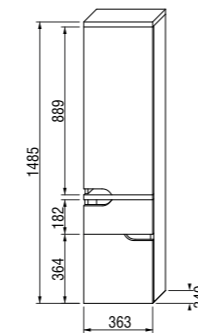

средний шкафчик, левый

Артикул	Описание	Цвет корпуса (ламинация)/ Цвет фасада (ламинация)	
		белый/белый	белый/орех
4.3418.3.171.500.1	средний шкафчик, левый	X	X
4.3418.3.171.506.1	средний шкафчик, левый	X	X

средний шкафчик, открытый

Артикул	Описание	Цвет корпуса (ламинация)
		500 белый
4.3418.0.171.500.1	средний шкафчик, открытый	X

высокий шкафчик с 2 ящиками, правый

Артикул	Описание	Цвет корпуса (ламинация)/ Цвет фасада (ламинация)	
		белый/белый	белый/орех
4.3419.2.171.500.1	высокий шкафчик с 2 ящиками, правый	X	X
4.3419.2.171.506.1	высокий шкафчик с 2 ящиками, правый	X	X

высокий шкафчик с 2 ящиками, левый

Артикул	Описание	Цвет корпуса (ламинация)/ Цвет фасада (ламинация)	
		белый/белый	белый/орех
4.3419.3.171.500.1	высокий шкафчик с 2 ящиками, левый	X	X
4.3419.3.171.506.1	высокий шкафчик с 2 ящиками, левый	X	X

высокий шкафчик с 2 ящиками

Артикул	Описание	Цвет корпуса (ламинация)/ Цвет фасада (ламинация)	
		белый/белый	белый/орех
4.3419.1.171.500.1	высокий шкафчик с 2 ящиками	X	X
4.3419.1.171.506.1	высокий шкафчик с 2 ящиками	X	X

зеркало с полочками

Артикул	Описание	Цвет корпуса (ламинация)
		500 белый
4.3421.1.171.500.1	зеркало с полочками, правое/левое	X

зеркало регулируемое

Артикул	Описание	Цвет корпуса (ламинация)
		500 белый
4.3422.1.171.500.1	зеркало, 640 × 573 мм, вращение 90°	X

аксессуары

Артикул	Описание	Цвет корпуса (ламинация)
		500 белый
4.3423.1.171.500.1	полочка	X

Запасные части:		
4.3417.8.171.500.1	декоративная вставка под раковину 50, 55, 60, 65 см	X