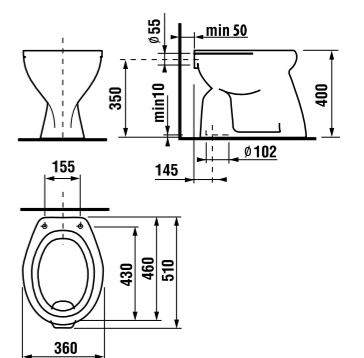

напольный унитаз Roman – вертикальный выпуск

Артикул	Описание	Выпуск
8.2115.7.000.000.1	унитаз Roman с горизонтальным смыванием, вертикальный выпуск	↓ X

Заказать отдельно:
8.9299.9.000.000.1 установочный комплект для унитаза
8.9770.1.000.000.1 резиновая уплотняющая прокладка
8.9337.0.000.000.9 дюропластовое сиденье для унитаза с крышкой, антибактериальная обработка, пластиковые петли
8.9252.0.000.000.1 термопластовое сиденье с крышкой
8.9327.1.000.000.1 термопластовое сиденье с крышкой Zeta, пластиковые петли
8.9327.1.000.063.7 термопластовое сиденье с крышкой Zeta, стальные петли