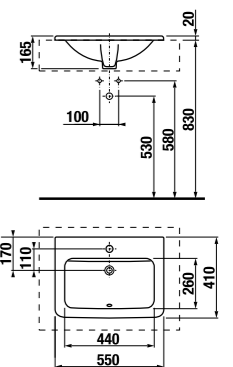

мини-раковина 45 см

Артикул	Описание	ууу: 104
8.1142.2.xxx.yyy.1	мини-раковина 45 см	x

Заказать отдельно:

8.9034.9.000.000.1	установочный комплект для раковин
3.7473.0.004.000.1	сифон для раковины Cubito 5/4" – 32 мм, хром, медь
3.7242.0.004.010.1	запорный вентиль Cubito 3/8" – 1/2" мм, хром, 2 шт

асимметричная мини-раковина 45 см

Артикул	Описание	ууу: 105 106
8.1142.3.xxx.yyy.1	асимметричная раковина 45 см, с установочным комплектом, левая	x
8.1142.4.xxx.yyy.1	асимметричная раковина 45 см, с установочным комплектом, правая	x

Заказать отдельно:

3.7473.0.004.000.1	сифон для раковины Cubito 5/4" – 32 мм, хром, медь
3.7242.0.004.010.1	запорный вентиль Cubito 3/8" – 1/2" мм, хром, 2 шт

асимметричная раковина 75 см

Артикул	Описание	ууу: 104 109
8.1242.1.xxx.yyy.1	асимметричная раковина 75 см, левая	x x
8.1242.2.xxx.yyy.1	асимметричная раковина 75 см, правая	x x
8.1995.1.000.028.1	полупьедестал с установочным комплектом (арт. 8.9001.5.000.000.1)	

Заказать отдельно:

8.9034.9.000.000.1	установочный комплект для раковин
3.7473.0.004.000.1	сифон для раковины Cubito 5/4" – 32 мм, хром, медь
3.7242.0.004.010.1	запорный вентиль Cubito 3/8" – 1/2" мм, хром, 2 шт

Код xxx в артикуле продукта = номер цвета (000 белый, 100 Jika perla).

двойная раковина 130 см

Артикул	Описание	ууу: 104 109
8.1442.0.xxx.yyy.1	двойная раковина 130 см*	x x

Заказать отдельно:

3.7473.0.004.000.1	сифон для раковины Cubito 5/4" – 32 мм, хром, медь

*выравнивающая паста включена в комплект

двойная раковина 130 см с полупьедесталом

Артикул	Описание	ууу: 104 109
8.1442.0.xxx.yyy.1	двойная раковина 130 см*	x x
8.1995.1.000.028.1	полупьедестал с установочным комплектом (арт. 8.9001.5.000.000.1)	

*выравнивающая паста включена в комплект