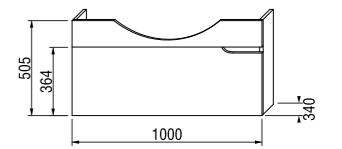

Артикул	Описание	Цвет корпуса (ламинация)/ Цвет фасада (ламинация)	
		белый/белый	белый/орех
4.3415.1.171.500.1	шкафчик под раковину 105 см, 1 ящик	X	
4.3415.1.171.506.1	шкафчик под раковину 105 см, 1 ящик		X
4.3417.5.171.500.1	внутренний ящик для шкафчика под раковину 105 см, опционально		
8.9424.6.000.000.1	компактный сифон, DN40