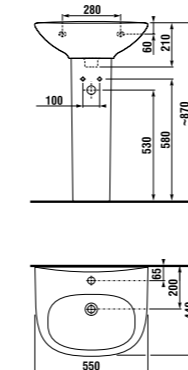

мини-раковина 40 см

Артикул	Описание	ууу: 104	109
8.1539.3.000.ууу.1	мини-раковина 40 см	x	x

Заказать отдельно:
8.9034.9.000.000.1 установочный комплект для раковины

раковина 50, 55 и 60 см

Артикул	Описание	ууу: 104	109
8.1039.0.000.ууу.9	раковина 50 см с установочным комплектом	x	x
8.1039.1.000.ууу.9	раковина 55 см с установочным комплектом	x	x
8.1039.2.000.ууу.9	раковина 60 см с установочным комплектом	x	x

раковина 50, 55 и 60 см с полупьедесталом

Артикул	Описание	ууу: 104	109
8.1039.0.000.ууу.9	раковина 50 см с установочным комплектом	x	x
8.1039.1.000.ууу.9	раковина 55 см с установочным комплектом	x	x
8.1039.2.000.ууу.9	раковина 60 см с установочным комплектом	x	x
8.1939.1.000.000.1	полупьедестал с установочным комплектом (арт. 8.9001.3.000.000.1)		

раковина 50, 55 и 60 см с пьедесталом

Артикул	Описание	ууу: 104	109
8.1039.0.000.ууу.9	раковина 50 см с установочным комплектом	x	x
8.1039.1.000.ууу.9	раковина 55 см с установочным комплектом	x	x
8.1039.2.000.ууу.9	раковина 60 см с установочным комплектом	x	x
8.1939.0.000.000.9	пьедестал		

	L	B	A	H
50 см	500	400	205	190
55 см	550	440	205	205
60 см	600	470	205	205

унитаз-компакт с горизонтальным выпуском