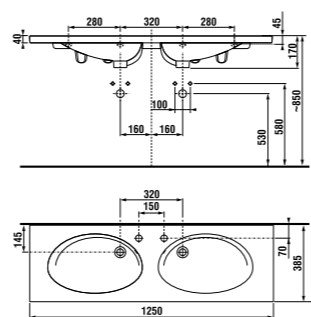

раковина-столешница 65 см

Артикул	Описание	ууу: 106	109
8.1221.6.000.ууу.1	раковина-столешница 65 см	x	x

Заказать отдельно:
3.8121.1.004.000.1 фронтальный полотенцедержатель для раковины 65 см, нержавеющая сталь
3.8121.4.004.000.1 боковой полотенцедержатель для раковины Tigo, левый/правый, нержавеющая сталь

Фронтальный и боковой полотенцедержатели не могут быть установлены одновременно.

раковина-столешница 80 см

Артикул	Описание	ууу: 106	109
8.1221.8.000.ууу.1	раковина-столешница 80 см*	x	x

* Выравнивающая паста включена в комплект.

Заказать отдельно:
3.8121.2.004.000.1 фронтальный полотенцедержатель для раковины 65 см, нержавеющая сталь
3.8121.4.004.000.1 боковой полотенцедержатель для раковины Tigo, левый/правый, нержавеющая сталь

Фронтальный и боковой полотенцедержатели не могут быть установлены одновременно.

асимметричная раковина-столешница 100 см

Артикул	Описание	ууу: 105	106	109
8.1221.7.000.105.1	асимметричная раковина-столешница 100 см* (раковина слева)	x		
8.1221.7.000.109.1	асимметричная раковина-столешница 100 см* (раковина слева)			x
8.1221.9.000.106.1	асимметричная раковина-столешница 100 см* (раковина справа)		x	
8.1221.9.000.109.1	асимметричная раковина-столешница 100 см* (раковина справа)			x

* Выравнивающая паста включена в комплект.

Заказать отдельно:
3.8121.5.004.000.1 фронтальный полотенцедержатель для раковины 100 см, нержавеющая сталь
3.8121.4.004.000.1 боковой полотенцедержатель для раковины Tigo, левый/правый, нержавеющая сталь

Фронтальный и боковой полотенцедержатели не могут быть установлены одновременно.

двойная раковина-столешница 125 см

Артикул	Описание	ууу: 104	109
8.1421.7.000.ууу.1	двойная раковина-столешница 125 см*	x	x