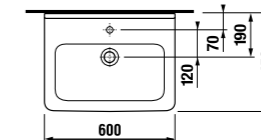

Артикул	Описание	ууу: 104	109
8.1042.2.xxx.yyy.1	раковина 55 см	x	x
8.1042.3.xxx.yyy.1	раковина 60 см	x	x
8.1042.4.xxx.yyy.1	раковина 65 см	x	x
8.1995.1.000.028.1	полуьедестал с установочным комплектом (арт. 8.9001.5.000.000.1)		

Заказать отдельно:

8.9034.9.000.000.1	установочный комплект для раковины
3.7473.0.004.000.1	сифон для раковины Cubito 5/4" – 32 мм, хром, медь
3.7242.0.004.010.1	запорный вентиль Cubito 3/8" – 1/2" мм, хром, 2 шт