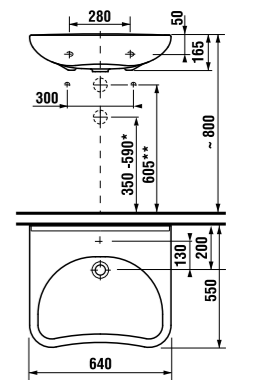

* 8.9424.6.000.000.1
** 8.9390.2.000.000.1