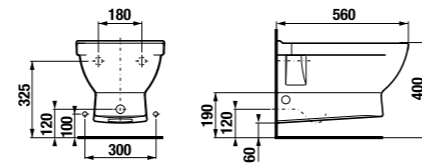

подвесное биде

JIKA•perla **total CLEAN** SLOWCLOSE

Артикул	Описание	ууу: 304	302
8.3142.2.xxx.ууу.1	подвесное биде	x	x
Заказать отдельно:			
8.9034.9.000.890.1	установочный комплект, белый		
8.9034.9.000.891.1	установочный комплект, хром		
8.9269.5.000.000.1	комплект шумоизоляционных пластин		
8.9461.4.000.000.1	выравнивающая паста		

Исп. 304

подвесной унитаз

JIKA•perla

Артикул	Описание
8.2042.2.xxx.000.1	подвесной унитаз
Заказать отдельно:	
8.9271.1.300.000.1	дюропластовое сиденье для унитаза с крышкой МЮ, антибактериальная обработка, быстръемные стальные петли
8.9271.2.300.000.1	дюропластовое сиденье для унитаза с крышкой МЮ, антибактериальная обработка, механизм мягкого закрывания Slowclose
8.9269.5.000.000.1	комплект шумоизоляционных пластин
8.9461.4.000.000.1	выравнивающая паста

Для коллекции Cubito мы рекомендуем напольные унитазы и унитазы-компакты из коллекций Pure и Mio, см. стр. 22, 58-59.

Код xxx в артикуле продукта = номер цвета (000 белый, 100 Jika perla).

JIKA•perla

JIKA PERLA
Водоотталкивающее покрытие Jika Perla: защищает керамическую поверхность и облегчает уход за ней.

Возможно заказать для некоторых керамических изделий коллекций Mio, Cubito.

TOTAL CLEAN
Система каналов слива по всему контуру унитаза. Таким образом достигается равномерное распределение воды и полная гигиеничность

Slowclose
Механизм мягкого закрывания, позволяющий бесшумно закрывать сиденье.