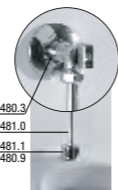

арматура смыва для углового вентиля