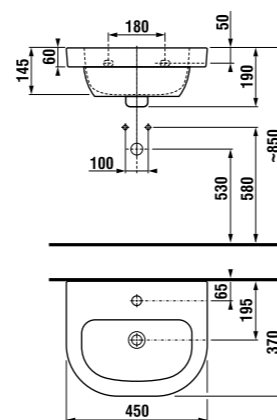

	L	B	A	H	C	D
50 см	500	410	190	180	50	180
55 см	550	420	195	190	50	280
60 см	600	450	195	190	50	280
65 см	650	480	195	190	50	280

мини-раковина 45 см

Артикул	Описание	ууу: 104	109	134	139
8.1561.4.000.ууу.1	раковина 45 см	x	x	x	x