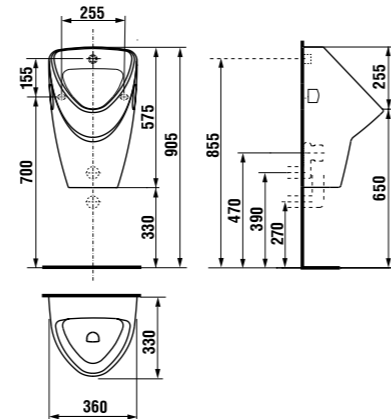

писсуар Livo с внутренним подводом воды

Артикул	Описание
8.4020.0.000.000.1	писсуар Livo

Заказать отдельно:

8.9253.6.000.890.1	установочный комплект, цвет белый
8.9253.6.000.891.1	установочный комплект, цвет хром
8.9200.3.000.000.1	сифон, горизонтальный/вертикальный выпуск
8.9480.7.000.000.1	трубка 1/2", внутренний подвод воды
8.9480.8.000.000.1	резиновая уплотняющая прокладка, внутренняя
8.9107.3.000.000.1	фильтр

ВНИМАНИЕ! ДЛЯ УСТАНОВКИ ПИССУАРА LIVO требуются болты 8.9253.6 (длина 40 мм).