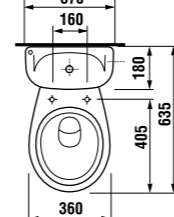

укороченный подвесной унитаз

Артикул	Описание
8.2137.2.000.000.1	укороченный подвесной унитаз LYRA Compact с глубоким смыванием. Длина всего 49 см!

Заказать отдельно:

8.9337.0.000.000.1	дюропластовое сиденье DINO для унитаза с крышкой, антибактериальная обработка, пластиковые петли
8.9337.2.000.000.1	дюропластовое сиденье DINO для унитаза без крышки, пластиковые петли
8.9337.0.300.063.9	дюропластовое сиденье DINO для унитаза с крышкой, антибактериальная обработка, стальные петли, только белый цвет
8.9337.2.300.063.1	дюропластовое сиденье для унитаза без крышки, антибактериальная обработка, стальные петли, только белый цвет

ВНИМАНИЕ! Для этого изделия используйте сиденье с крышкой DINO-LYRA-COMPACT (9337.0). Сиденье LYRA (9251.5) не подходит!

подвесной унитаз Dino

Артикул	Описание
8.2137.0.000.000.3	подвесной унитаз с глубоким смыванием DINO

Заказать отдельно:

8.9039.6.000.063.1	дюропластовое сиденье DINO для унитаза с крышкой, механизм мягкого закрывания Slowclose
8.9337.0.300.063.9	дюропластовое сиденье DINO для унитаза с крышкой, антибактериальная обработка, стальные петли, только белый цвет
8.9337.2.000.000.1	дюропластовое сиденье для унитаза без крышки, пластиковые петли
8.9337.2.300.063.1	дюропластовое сиденье для унитаза без крышки, антибактериальная обработка, стальные петли, только белый цвет

унитаз-компакт с косым выпуском

Артикул	Описание	Подвод	Включая сливной механизм	Выпуск
8.2423.4.000.242.9	унитаз-компакт с установочным комплектом	x	x	x

Унитаз 8.2423.4.000.242.9 комплектуется системой двойного смыва Oliveira. Артикул см. в разделе Смывные системы Oliveira на стр. 172.

Заказать отдельно: