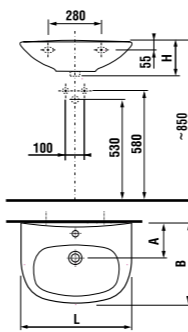

мини-раковина 40 см

Артикул	Описание	ууу: 104	109
8.1539.3.000.ууу.1	мини-раковина 40 см	x	x

Заказать отдельно:
8.9034.9.000.000.1 установочный комплект для раковины

раковина 50, 55 и 60 см

Артикул	Описание	ууу: 104	109
8.1039.0.000.ууу.9	раковина 50 см с установочным комплектом	x	x
8.1039.1.000.ууу.9	раковина 55 см с установочным комплектом	x	x
8.1039.2.000.ууу.9	раковина 60 см с установочным комплектом	x	x

раковина 50, 55 и 60 см с полупьедесталом

Артикул	Описание	ууу: 104	109
8.1039.0.000.ууу.9	раковина 50 см с установочным комплектом	x	x
8.1039.1.000.ууу.9	раковина 55 см с установочным комплектом	x	x
8.1039.2.000.ууу.9	раковина 60 см с установочным комплектом	x	x
8.1939.1.000.000.1	полупьедестал с установочным комплектом (арт. 8.9001.3.000.000.1)		

раковина 50, 55 и 60 см с пьедесталом

Артикул	Описание	ууу: 104	109
8.1039.0.000.ууу.9	раковина 50 см с установочным комплектом	x	x
8.1039.1.000.ууу.9	раковина 55 см с установочным комплектом	x	x
8.1039.2.000.ууу.9	раковина 60 см с установочным комплектом	x	x
8.1939.0.000.000.9	пьедестал		

	L	B	A	H
50 см	500	400	205	190
55 см	550	440	205	205
60 см	600	470	205	205

унитаз-компакт с горизонтальным выпуском