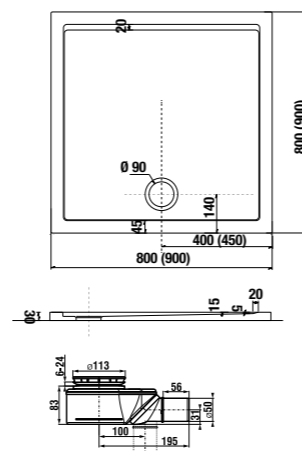

ДУШЕВЫЕ ПОДДОНЫ GEL COAT

душевой поддон Padana, gel coat, квадратный

Артикул	Описание
2.1193.1.000.000.1	квадратный душевой поддон, 800 × 800 мм
2.1193.2.000.000.1	квадратный душевой поддон, 900 × 900 мм

Душевой поддон Padana подходит для установки на уровне пола.

Для тонких душевых поддонов Padana рекомендуется сифон 2.9423.0 (увеличенный дренаж 54 л/мин.)

Заказать отдельно:

8.9910.3.000.000.1	расширяющая полоса между поддоном и стеной, 290 x 50 мм
2.9423.0.000.000.1	сифон для душевого поддона, диаметр 90 мм, крышка из нержавеющей стали диаметр 113 мм, дренаж 54 л/мин., вкл. установочный комплект

душевой поддон Padana, gel coat, угловой

Артикул	Описание
2.1193.3.000.000.1	угловой душевой поддон, 900 × 900 мм, радиус 550 мм

Душевой поддон Padana подходит для установки на уровне пола.

Для тонких душевых поддонов Padana рекомендуется сифон 2.9423.0 (увеличенный дренаж 54 л/мин.)

Заказать отдельно:

8.9910.3.000.000.1	расширяющая полоса между поддоном и стеной, 290 x 50 мм
2.9423.0.000.000.1	сифон для душевого поддона, диаметр 90 мм, крышка из нержавеющей стали диаметр 113 мм, дренаж 54 л/мин., вкл. установочный комплект

ДУШЕВЫЕ ПОДДОНЫ СТАЛЬНЫЕ

стальные душевые поддоны SOFIA

ANTISLIP

Вы никогда не поскользнетесь на поверхности вашего душевого поддона благодаря специальной противоскользящей обработке.

Преимущества

- эмалированные душевые поддоны гигиеничны, устойчивы к моющим средствам, царапинам, ударам и ржавчине.

Артикул	Описание	Antislip ууу: 011	
2.1407.0.000.000.1	квадратный душевой поддон 700 мм		
2.1408.0.000.011.1	квадратный душевой поддон 800 мм	x	
2.1409.0.000.ууу.1	квадратный душевой поддон 900 мм	x	
	L	B	H
2.1407.0	700	700	135
2.1408.0	800	800	145
2.1409.0	900	900	145

Заказать отдельно: