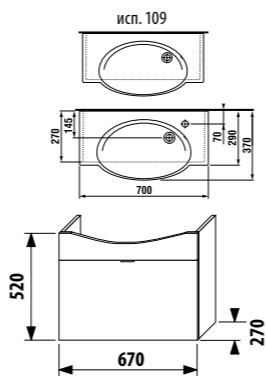

ПАКК 1+1
1+1 ПАКК компактный шкафчик + раковина
- Безопасная доставка
- Компактная упаковка
- Простота сборки