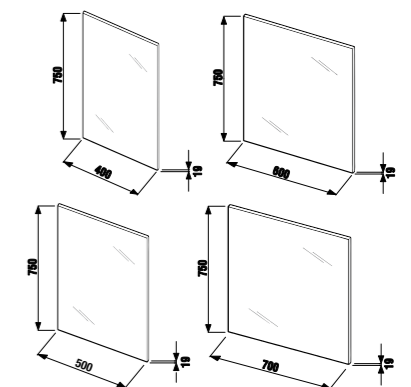

зеркало регулируемое Lyra 75x40, 50, 60 и 70 см

Артикул	Описание	Цвет корпуса		
		белый	вишня	темный дуб
4.5318.1.038.304.1	зеркало регулируемое 75 × 40 см	X		
4.5318.1.038.316.1	зеркало регулируемое 75 × 40 см			X
4.5318.1.038.318.1	зеркало регулируемое 75 × 40 см		X	
4.5319.1.038.304.1	зеркало регулируемое 75 × 50 см	X		
4.5319.1.038.316.1	зеркало регулируемое 75 × 50 см			X
4.5319.1.038.318.1	зеркало регулируемое 75 × 50 см		X	
4.5320.1.038.304.1	зеркало регулируемое 75 × 60 см	X		
4.5320.1.038.316.1	зеркало регулируемое 75 × 60 см			X
4.5320.1.038.318.1	зеркало регулируемое 75 × 60 см		X	
4.5321.1.038.304.1	зеркало регулируемое 75 × 70 см	X		
4.5321.1.038.316.1	зеркало регулируемое 75 × 70 см			X
4.5321.1.038.318.1	зеркало регулируемое 75 × 70 см		X