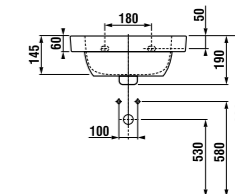

ВАННАЯ КОМНАТА ДЛЯ ДЕТЕЙ BABY

Благодаря продуманной форме маленькая раковина из детской коллекции с легкостью собирает все брызги.

Первый шаг к тому, чтобы научить ребенка беречь воду: 1 капля — смывание большим объемом воды, 3 маленькие капли — смывание меньшим объемом воды. Это может быть интересно!

Смешной кузнечик на маленькой раковине из детской коллекции: с ним можно подружиться.

Кузнечик живет и на пластиковом бачке современной геометрической формы. Этот бачок изготовлен из прочного пластика толщиной 4 мм.

ВАННАЯ КОМНАТА ДЛЯ ДЕТЕЙ BABY

мини-раковина BABY

Артикул	Описание	139	134
8.1561.4.000.ууу.1	раковина 450x370x190 мм, с отверстием для смесителя, двойная глазуровка, с декором	x	x

Артикул	Описание	139	134
8.1261.1.000.ууу.1	раковина 500x410x190 мм, с отверстием для смесителя, двойная глазуровка, с декором, подходящий сифон 8.1961.1, подходящий пьедестал 8.1961.0, может быть использована в качестве накладной раковины	x	x
8.1961.1.000.000.1	полупьедестал с установочным комплектом (арт. 8.9001.3.000.000.1) только для мини-раковины 50 см		

Заказать отдельно:
8.9034.9.000.000.1 установочный комплект для раковины
3.7271.0.004.010.1 запорный вентиль Mio, 3/8" – 1/2" мм, хром, 2 шт.
3.7471.0.004.000.1 сифон для раковины Mio, 5/4" – 32 мм, хром, медь

Рекомендуется устанавливать раковину для детей на высоте 60 см от пола. Регулируйте высоту раковины в соответствии с ростом ребенка.

унитаз BABY

Артикул	Описание	Выпуск
8.2203.7.000.000.1	унитаз «Baby» с горизонтальным смыванием, с вертикальным выпуском, с установочным комплектом	↓
8.2203.6.000.000.1	унитаз «Baby» с горизонтальным смыванием, с горизонтальным выпуском, с установочным комплектом	→