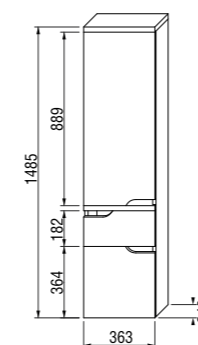

средний шкафчик, левый

Артикул	Описание	Цвет корпуса (ламинация)/ Цвет фасада (ламинация)	
		белый/белый	белый/орех
4.3418.3.171.500.1	средний шкафчик, левый	X	X
4.3418.3.171.506.1	средний шкафчик, левый	X	X

средний шкафчик, открытый

Артикул	Описание	Цвет корпуса (ламинация)
		500 белый
4.3418.0.171.500.1	средний шкафчик, открытый	X

высокий шкафчик с 2 ящиками, правый

Артикул	Описание	Цвет корпуса (ламинация)/ Цвет фасада (ламинация)	
		белый/белый	белый/орех
4.3419.2.171.500.1	высокий шкафчик с 2 ящиками, правый	X	X
4.3419.2.171.506.1	высокий шкафчик с 2 ящиками, правый	X	X

высокий шкафчик с 2 ящиками, левый

Артикул	Описание	Цвет корпуса (ламинация)/ Цвет фасада (ламинация)	
		белый/белый	белый/орех
4.3419.3.171.500.1	высокий шкафчик с 2 ящиками, левый	X	X
4.3419.3.171.506.1	высокий шкафчик с 2 ящиками, левый	X	X

высокий шкафчик с 2 ящиками

Артикул	Описание	Цвет корпуса (ламинация)/ Цвет фасада (ламинация)	
		белый/белый	белый/орех
4.3419.1.171.500.1	высокий шкафчик с 2 ящиками	X	X
4.3419.1.171.506.1	высокий шкафчик с 2 ящиками	X	X

зеркало с полочками

Артикул	Описание	Цвет корпуса (ламинация)
		500 белый
4.3421.1.171.500.1	зеркало с полочками, правое/левое	X

зеркало регулируемое

Артикул	Описание	Цвет корпуса (ламинация)
		500 белый
4.3422.1.171.500.1	зеркало, 640 × 573 мм, вращение 90°	X

аксессуары

Артикул	Описание	Цвет корпуса (ламинация)
		500 белый
4.3423.1.171.500.1	полочка	X

Запасные части:		
4.3417.8.171.500.1	декоративная вставка под раковину 50, 55, 60, 65 см	X