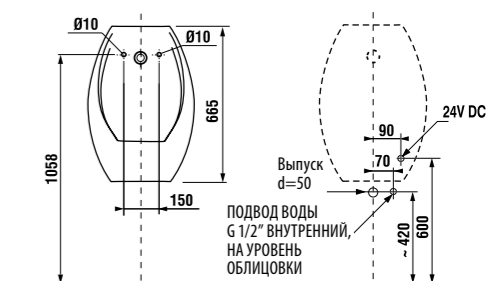

СПЕЦИАЛЬНЫЕ ИЗДЕЛИЯ ПИССУАРЫ

писсуар GOLEM Antivandal с радарным датчиком автоматического смывания, питание от батареи

Артикул	Описание
8.4307.0.000.489.1	писсуар Golem Antivandal с радарным датчиком автоматического смывания, внутренний подвод воды, питание от батареи, установочный комплект, сифон 1 л

Заказать отдельно:	
8.9106.2.000.000.1	фильтр
8.9407.7.000.000.1	пульт дистанционного управления для писсуара

Запчасти:	
8.4307.0.000.000.1	писсуар Golem Antivandal, керамика, внутренний подвод воды
8.9106.0.000.000.1	Golem Antivandal радарный датчик
8.9034.9.000.890.1	установочный комплект LIVO, цвет белый
8.9034.9.000.891.1	установочный комплект LIVO, цвет хром
8.9200.3.000.000.1	сифон, горизонтальный и вертикальный выпуск

Бокс для батареи крепится на крючок под керамическим корпусом.

Эта модель включает радарный датчик, который крепится к установочному каркасу — питание 6 V, соленоидный клапан, трубку выпуска, запорный клапан, впускной клапан, сифон, держатель для батареи и щелочные батарейки AA (4 шт., 1.5 V, 2700 mAh) и установочный комплект. Ориентировочный срок службы батареи — 1 год (для общественных мест).

1. 1 - подвод воды
2. 2 - канал передачи с электронным сенсором
3. 3 - крепление смыва с уплотнителем
4. 4 - трубка выпуска Ø 50 мм
5. 5 - блок питания (24 V DC или 230 V AC)
6. 6 - писсуар
7. 7 - сифон
8. 8 - соединительные шланги
9. 9 - электромагнитный клапан
10. 10 - угловой вентиль
11. 11 - держатель батареи

писсуар LIVO Antivandal с радарным датчиком автоматического смывания, питание от сети

Артикул	Описание
8.4020.0.000.483.1	писсуар Livo Antivandal с радарным датчиком автоматического смывания, внутренний подвод воды, питание от сети, установочный комплект, сифон 1 л