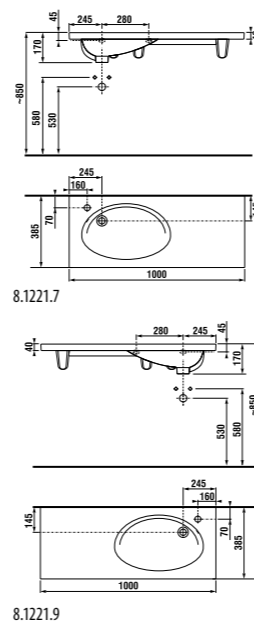

раковина-столешница 65 см

Артикул	Описание	ууу: 106	109
8.1221.6.000.ууу.1	раковина-столешница 65 см	x	x

Заказать отдельно:
3.8121.1.004.000.1 фронтальный полотенцедержатель для раковины 65 см, нержавеющая сталь
3.8121.4.004.000.1 боковой полотенцедержатель для раковины Tigo, левый/правый, нержавеющая сталь

Фронтальный и боковой полотенцедержатели не могут быть установлены одновременно.

раковина-столешница 80 см

Артикул	Описание	ууу: 106	109
8.1221.8.000.ууу.1	раковина-столешница 80 см*	x	x

* Выравнивающая паста включена в комплект.

Заказать отдельно:
3.8121.2.004.000.1 фронтальный полотенцедержатель для раковины 65 см, нержавеющая сталь
3.8121.4.004.000.1 боковой полотенцедержатель для раковины Tigo, левый/правый, нержавеющая сталь

Фронтальный и боковой полотенцедержатели не могут быть установлены одновременно.

асимметричная раковина-столешница 100 см

Артикул	Описание	ууу: 105	106	109
8.1221.7.000.105.1	асимметричная раковина-столешница 100 см* (раковина слева)	x		
8.1221.7.000.109.1	асимметричная раковина-столешница 100 см* (раковина слева)			x
8.1221.9.000.106.1	асимметричная раковина-столешница 100 см* (раковина справа)		x	
8.1221.9.000.109.1	асимметричная раковина-столешница 100 см* (раковина справа)			x

* Выравнивающая паста включена в комплект.

Заказать отдельно:
3.8121.5.004.000.1 фронтальный полотенцедержатель для раковины 100 см, нержавеющая сталь
3.8121.4.004.000.1 боковой полотенцедержатель для раковины Tigo, левый/правый, нержавеющая сталь

Фронтальный и боковой полотенцедержатели не могут быть установлены одновременно.

двойная раковина-столешница 125 см

Артикул	Описание	ууу: 104	109
8.1421.7.000.ууу.1	двойная раковина-столешница 125 см*	x	x