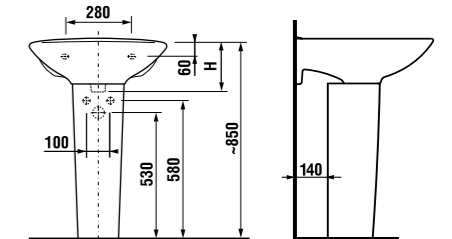

раковина с пьедесталом