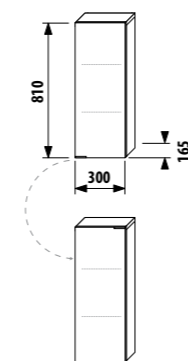

неглубокий средний шкафчик - левый

Артикул	Описание	Цвет корпуса/фасада			
		крем	мокко	белый	зеленый
4.5528.1.021.560.1	неглубокий средний шкафчик, 2 стеклянные полки, левая дверца	X			
4.5528.1.021.429.1	неглубокий средний шкафчик, 2 стеклянные полки, левая дверца		X		
4.5528.1.021.500.1	неглубокий средний шкафчик, 2 стеклянные полки, левая дверца			X	
4.5528.1.021.156.1	неглубокий средний шкафчик, 2 стеклянные полки, левая дверца				X

неглубокий средний шкафчик - правый

Артикул	Описание	Цвет корпуса/фасада			
		крем	мокко	белый	зеленый
4.5528.2.021.560.1	неглубокий средний шкафчик, 2 стеклянные полки, правая дверца	X			
4.5528.2.021.429.1	неглубокий средний шкафчик, 2 стеклянные полки, правая дверца		X		
4.5528.2.021.500.1	неглубокий средний шкафчик, 2 стеклянные полки, правая дверца			X	
4.5528.2.021.156.1	неглубокий средний шкафчик, 2 стеклянные полки, правая дверца				X

неглубокий высокий шкафчик

Артикул	Описание	Цвет корпуса/фасада				
		крем	мокко	белый	зеленый	серебро
4.5526.3.021.560.1	высокий шкафчик, 4 стеклянные полки, 2 дверцы левые/правые	X				
4.5526.3.021.429.1	высокий шкафчик, 4 стеклянные полки, 2 дверцы левые/правые		X			
4.5526.3.021.500.1	высокий шкафчик, 4 стеклянные полки, 2 дверцы левые/правые			X		
4.5526.3.021.156.1	высокий шкафчик, 4 стеклянные полки, 2 дверцы левые/правые				X	
4.5530.1.021.004.1	ножки, 1 пара					X
4.5532.1.021.500.1	стальной ящик-органайзер для высокого шкафчика					
4.5531.1.021.500.1	стальной ящик-органайзер для крепления на фронтальную дверцу					

глубокий высокий шкафчик