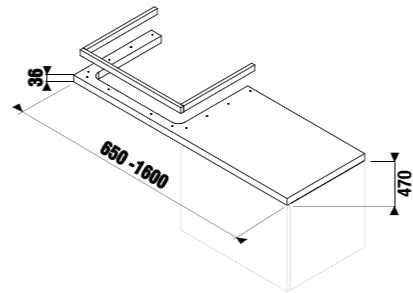

подрезаемые столешницы

Артикул	Описание	Цветовая гамма		
		☐ белый	☐ темная сосна	☐ дуб
4.6J42.0.010.500.1	подрезаемая столешница 65-128 см, без отверстия, без крепления	X		
4.6J42.0.010.461.1	подрезаемая столешница 65-128 см, без отверстия, без крепления		X	
4.6J42.0.010.519.1	подрезаемая столешница 65-128 см, без отверстия, без крепления			X
4.6J42.1.010.500.1	подрезаемая столешница 128,1-160 см, без отверстия, без крепления	X		
4.6J42.1.010.461.1	подрезаемая столешница 128,1-160 см, без отверстия, без крепления		X	
4.6J42.1.010.519.1	подрезаемая столешница 128,1-160 см, без отверстия, без крепления			X
4.6J42.2.010.500.1	подрезаемая столешница 160,1-210 см, без отверстия, без крепления	X		
4.6J42.2.010.461.1	подрезаемая столешница 160,1-210 см, без отверстия, без крепления		X	
4.6J42.2.010.519.1	подрезаемая столешница 160,1-210 см, без отверстия, без крепления			X
4.7J00.4.000.000.1	крепление для подрезаемой столешницы, регулируемое, белое			
4.5013.3.172.000.1	крепление для подрезаемой столешницы, регулируемое, серебро			

столешница с 1 отверстием

Артикул	Описание	Цветовая гамма		
		☐ белый	☐ темная сосна	☐ дуб
4.6J42.3.011.500.1	подрезаемая столешница 65-160 см, для раковин Cubito 45-75 см, 1 отверстие слева/справа, без крепления	X		
4.6J42.3.011.461.1	подрезаемая столешница 65-160 см, для раковин Cubito 45-75 см, 1 отверстие слева/справа, без крепления		X	
4.6J42.3.011.519.1	подрезаемая столешница 65-160 см, для раковин Cubito 45-75 см, 1 отверстие слева/справа, без крепления			X
4.7J00.4.000.000.1	крепление для подрезаемой столешницы, регулируемое, белое			
4.5013.3.172.000.1	крепление для подрезаемой столешницы, регулируемое, серебро