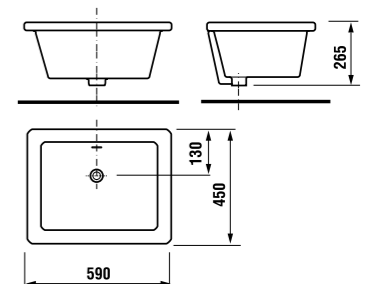

встраиваемая раковина Cubito

Артикул	Описание
8.1742.2.000.104.1	встраиваемая раковина, 55 см, 1 отверстие для смесителя

напольный унитаз Zeta plus, вертикальный выпуск

Артикул	Описание	Выпуск
8.2174.6.000.000.1	напольный унитаз Zeta plus	↓ X