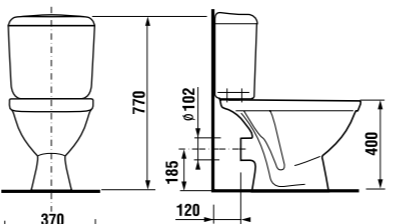

укороченный подвесной унитаз

Артикул	Описание
8.2137.2.000.000.1	укороченный подвесной унитаз LYRA Compact с глубоким смыванием. Длина всего 49 см!

Заказать отдельно:

8.9337.0.000.000.1	дюропластовое сиденье DINO для унитаза с крышкой, антибактериальная обработка, пластиковые петли
8.9337.2.000.000.1	дюропластовое сиденье DINO для унитаза без крышки, пластиковые петли
8.9337.0.300.063.9	дюропластовое сиденье DINO для унитаза с крышкой, антибактериальная обработка, стальные петли, только белый цвет
8.9337.2.300.063.1	дюропластовое сиденье для унитаза без крышки, антибактериальная обработка, стальные петли, только белый цвет

ВНИМАНИЕ! Для этого изделия используйте сиденье с крышкой DINO-LYRA-COMPACT (9337.0). Сиденье LYRA (9251.5) не подходит!

подвесной унитаз Dino

Артикул	Описание
8.2137.0.000.000.3	подвесной унитаз с глубоким смыванием DINO

Заказать отдельно:

8.9039.6.000.063.1	дюропластовое сиденье DINO для унитаза с крышкой, механизм мягкого закрывания Slowclose
8.9337.0.300.063.9	дюропластовое сиденье DINO для унитаза с крышкой, антибактериальная обработка, стальные петли, только белый цвет
8.9337.2.000.000.1	дюропластовое сиденье для унитаза без крышки, пластиковые петли
8.9337.2.300.063.1	дюропластовое сиденье для унитаза без крышки, антибактериальная обработка, стальные петли, только белый цвет

унитаз-компакт с косым выпуском

Артикул	Описание	Подвод	Включая сливной механизм	Выпуск
8.2423.4.000.242.9	унитаз-компакт с установочным комплектом	x	x	x

Унитаз 8.2423.4.000.242.9 комплектуется системой двойного смыва Oliveira. Артикул см. в разделе Смывные системы Oliveira на стр. 172.

Заказать отдельно: