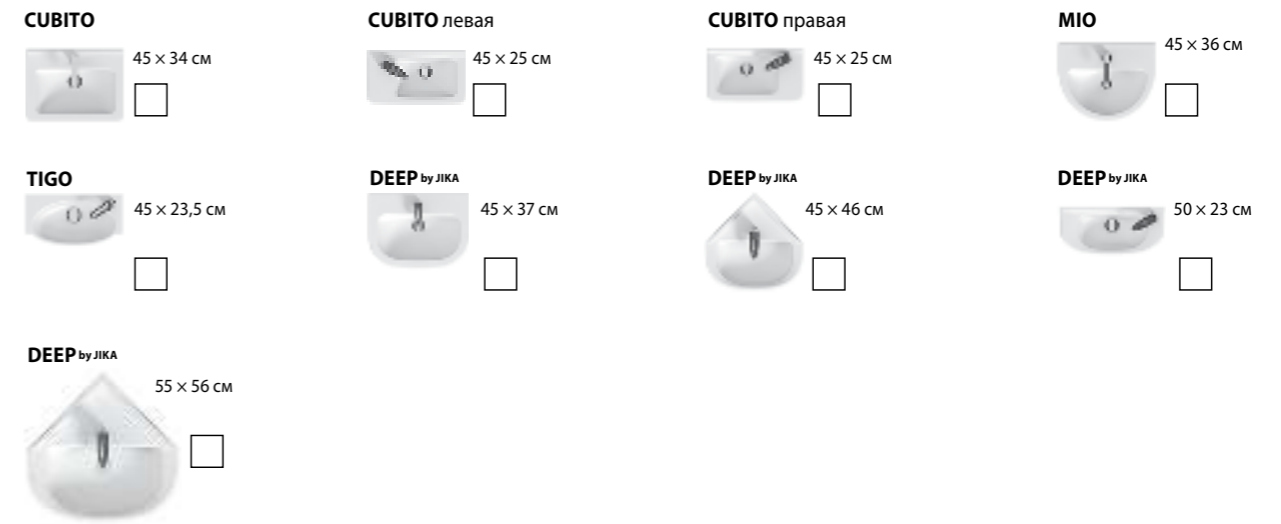

ОБЗОР РАКОВИНЫ И МЕБЕЛЬ

ОБЗОР ВСТРАИВАЕМЫЕ, ВРЕЗНЫЕ И СПЕЦИАЛЬНЫЕ РАКОВИНЫ

ОБЗОР МИНИ-РАКОВИНЫ И УГЛОВЫЕ РАКОВИНЫ

ОБЗОР СТАЛЬНЫЕ ВАННЫ

ОБЗОР ДУШЕВЫЕ ПОДДОНЫ

PURE / сталь

PADANA gel coat

SOFIA / сталь