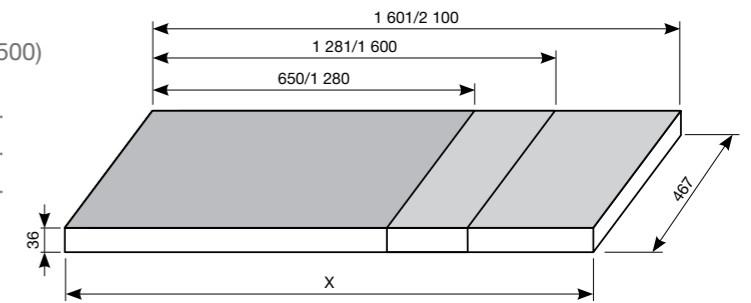

Столешницы без отверстия

(цветовая гамма: темная сосна - 461, дуб - 519, белый - 500)

<input type="checkbox"/> 4.6J42.0	650-1 280 мм	x	мм	исп.
<input type="checkbox"/> 4.6J42.1	1 281-1 600 мм	x	мм	исп.
<input type="checkbox"/> 4.6J42.2	1 601-2 100 мм	x	мм	исп.