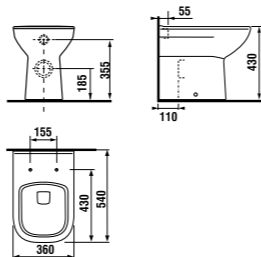

напольный унитаз

Артикул	Описание	Выпуск	Монтажный набор включен
8.2161.5.000.000.1	напольный унитаз, приставной, вкл. монтажный комплект	x	x

Заказать отдельно:

8.9361.0.300.063.1	термопластовое сиденье с крышкой, съемное, антибактериальная обработка, стальные петли		
8.9361.1.300.063.1	термопластовое сиденье с крышкой, съемное, антибактериальная обработка, стальные петли, механизм мягкого закрывания Slowclose		
8.9009.2.000.000.1	колесо выпуска на расстоянии 70-220 мм		

напольное биде

Артикул	Описание	302
8.3261.2.000.302.1	напольное биде, приставное, вкл. монтажный комплект	x

унитаз-компакт с горизонтальным выпуском

Артикул	Описание	Подвод воды	Сливной механизм	Выпуск	Монтажный набор включен
8.2661.6.000.288.1	унитаз-компакт (вкл. монтажный комплект)	x	x	x	x
8.2661.6.000.289.1	унитаз-компакт (вкл. монтажный комплект)	x	x	x	x

Заказать отдельно:

8.9361.0.300.063.1	дюропластовое сиденье с крышкой, антибактериальная обработка, быстросъемные стальные петли				
8.9361.1.300.063.1	дюропластовое сиденье с крышкой, антибактериальная обработка, быстросъемные стальные петли, механизм мягкого закрывания Slowclose				

ANTIBAK
Глазурованный внутренний круг и выпуск унитазов. Гладкая поверхность выпусков легко чистится, что препятствует возникновению бактерий.

ANTIBAK
Материал сидений обогащен составом с антибактериальным противоплесневелым воздействием.

VARIO
Выпуск Vario трансформируется в горизонтальный, вертикальный или косой выпуск.

унитаз-компакт с вертикальным выпуском

Артикул	Описание	Подвод воды	Сливной механизм	Выпуск	Монтажный набор включен
8.2661.7.000.288.1	унитаз-компакт (вкл. монтажный комплект)	x	x	x	x
8.2661.7.000.289.1	унитаз-компакт (вкл. монтажный комплект)	x	x	x	x