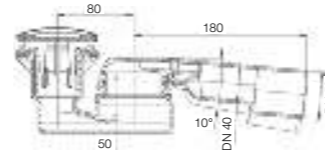

аксессуары

Артикул	Описание
2.9498.3.000.000.1	сифон для душевого поддона 60/40 мм, клапан из нержавеющей стали с логотипом JKA; дренаж 33 л/мин.