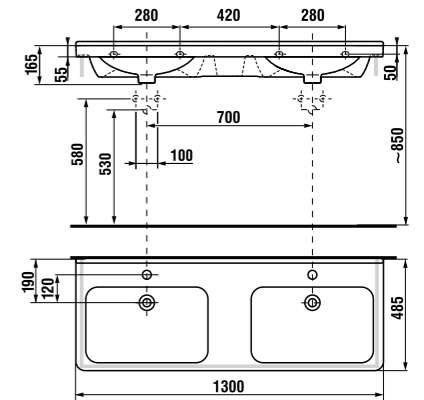

мини-раковина 45 см

Артикул	Описание	ууу: 104
8.1142.2.xxx.yyy.1	мини-раковина 45 см	x

Заказать отдельно:

8.9034.9.000.000.1	установочный комплект для раковин
3.7473.0.004.000.1	сифон для раковины Cubito 5/4" – 32 мм, хром, медь
3.7242.0.004.010.1	запорный вентиль Cubito 3/8" – 1/2" мм, хром, 2 шт

асимметричная мини-раковина 45 см

Артикул	Описание	ууу: 105 106
8.1142.3.xxx.yyy.1	асимметричная раковина 45 см, с установочным комплектом, левая	x
8.1142.4.xxx.yyy.1	асимметричная раковина 45 см, с установочным комплектом, правая	x

Заказать отдельно:

3.7473.0.004.000.1	сифон для раковины Cubito 5/4" – 32 мм, хром, медь
3.7242.0.004.010.1	запорный вентиль Cubito 3/8" – 1/2" мм, хром, 2 шт

асимметричная раковина 75 см

Артикул	Описание	ууу: 104 109
8.1242.1.xxx.yyy.1	асимметричная раковина 75 см, левая	x x
8.1242.2.xxx.yyy.1	асимметричная раковина 75 см, правая	x x
8.1995.1.000.028.1	полупьедестал с установочным комплектом (арт. 8.9001.5.000.000.1)	

Заказать отдельно:

8.9034.9.000.000.1	установочный комплект для раковин
3.7473.0.004.000.1	сифон для раковины Cubito 5/4" – 32 мм, хром, медь
3.7242.0.004.010.1	запорный вентиль Cubito 3/8" – 1/2" мм, хром, 2 шт

Код xxx в артикуле продукта = номер цвета (000 белый, 100 Jika perla).

двойная раковина 130 см

Артикул	Описание	ууу: 104 109
8.1442.0.xxx.yyy.1	двойная раковина 130 см*	x x

Заказать отдельно:

3.7473.0.004.000.1	сифон для раковины Cubito 5/4" – 32 мм, хром, медь

*выравнивающая паста включена в комплект

двойная раковина 130 см с полупьедесталом

Артикул	Описание	ууу: 104 109
8.1442.0.xxx.yyy.1	двойная раковина 130 см*	x x
8.1995.1.000.028.1	полупьедестал с установочным комплектом (арт. 8.9001.5.000.000.1)	

*выравнивающая паста включена в комплект