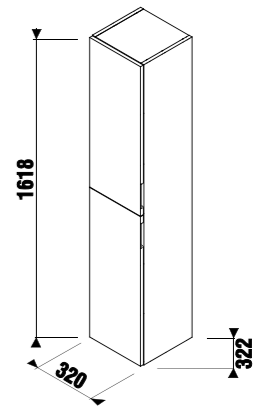

высокий шкафчик

Артикул	Описание	Цветовая гамма		
		☐	☐	☐
		белый глянец	темная сосна	дуб
4.3J42.2.230.500.1	высокий шкафчик, 2 дверцы (петли справа/слева), 5 полочек (1 фиксированная, 4 стеклянные)	X		
4.3J42.2.230.461.1	высокий шкафчик, 2 дверцы (петли справа/слева), 5 полочек (1 фиксированная, 4 стеклянные)		X	
4.3J42.2.230.519.1	высокий шкафчик, 2 дверцы (петли справа/слева), 5 полочек (1 фиксированная, 4 стеклянные)			X