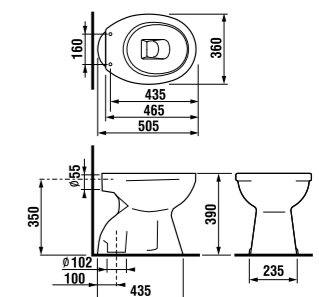

мини-раковина 40 см

Артикул	Описание	ууу: 104	109
8.1539.3.000.ууу.1	мини-раковина 40 см	x	x

Заказать отдельно:
8.9034.9.000.000.1 установочный комплект для раковины

раковина 50, 55 и 60 см

Артикул	Описание	ууу: 104	109
8.1039.0.000.ууу.9	раковина 50 см с установочным комплектом	x	x
8.1039.1.000.ууу.9	раковина 55 см с установочным комплектом	x	x
8.1039.2.000.ууу.9	раковина 60 см с установочным комплектом	x	x

раковина 50, 55 и 60 см с полупьедесталом

Артикул	Описание	ууу: 104	109
8.1039.0.000.ууу.9	раковина 50 см с установочным комплектом	x	x
8.1039.1.000.ууу.9	раковина 55 см с установочным комплектом	x	x
8.1039.2.000.ууу.9	раковина 60 см с установочным комплектом	x	x
8.1939.1.000.000.1	полупьедестал с установочным комплектом (арт. 8.9001.3.000.000.1)		

раковина 50, 55 и 60 см с пьедесталом

Артикул	Описание	ууу: 104	109
8.1039.0.000.ууу.9	раковина 50 см с установочным комплектом	x	x
8.1039.1.000.ууу.9	раковина 55 см с установочным комплектом	x	x
8.1039.2.000.ууу.9	раковина 60 см с установочным комплектом	x	x
8.1939.0.000.000.9	пьедестал		

	L	B	A	H
50 см	500	400	205	190
55 см	550	440	205	205
60 см	600	470	205	205

унитаз-компакт с горизонтальным выпуском