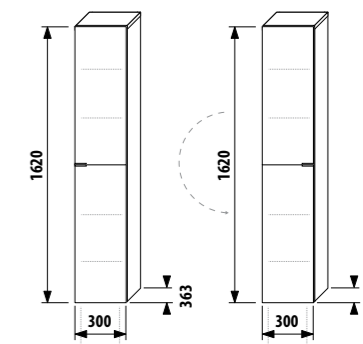

Артикул	Описание	Цвет корпуса/фасада				
		крем	мокко	белый	зеленый	серебро
4.5526.4.021.560.1	высокий глубокий шкафчик, 4 стеклянные полки, 2 дверцы, левые/правые	X				
4.5526.4.021.429.1	высокий глубокий шкафчик, 4 стеклянные полки, 2 дверцы, левые/правые		X			
4.5526.4.021.500.1	высокий глубокий шкафчик, 4 стеклянные полки, 2 дверцы, левые/правые			X		
4.5526.4.021.156.1	высокий глубокий шкафчик, 4 стеклянные полки, 2 дверцы, левые/правые				X	
4.5530.1.021.004.1	ножки, 1 пара					X
4.5532.1.021.500.1	стальной ящик-органайзер для высокого шкафчика					
4.5531.1.021.500.1	стальной ящик-органайзер для крепления на фронтальную дверцу