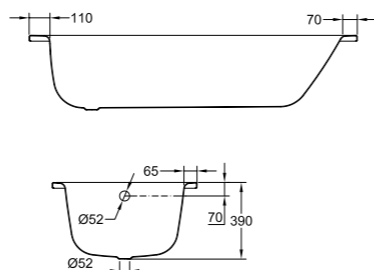

E, F = ширина борта ванны

ВАННЫ СТАЛЬНЫЕ

ванна Tanza plus / Tanza

TANZA plus

Артикул	Описание	Вместимость
2.2520.1.000.000.1	Tanza plus 150 × 70 см	165 л
2.2519.1.000.000.1	Tanza plus 160 × 70 см	180 л
2.2518.1.000.000.1	Tanza plus 170 × 70 см	195 л
2.2523.1.000.000.1	Tanza plus 160 × 75 см	200 л
2.2522.1.000.000.1	Tanza plus 170 × 75 см	210 л