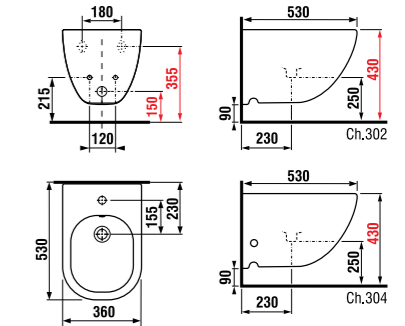

Унитаз Mio rimless

Инновационный дизайн и технологии нашли воплощение в безободковом унитазе Mio rimless. Данная модель отвечает всем современным требованиям, предъявляемым к уровню гигиеничности изделия. Унитаз Mio rimless не только высокогигиеничен, но и легок в уходе. Мощный единый поток смыва гарантирует омывание чаши по периметру и поддержание идеальной чистоты. Соблюдая условия экономии водных ресурсов, унитаз оснащен системой слива 4,5/3 литра.

подвесной унитаз rimless

Артикул	Описание
8.2071.4.000.000.1	безободковый подвесной унитаз rimless
Заказать отдельно:	
8.9269.5.000.000.1	комплект шумоизоляционных пластин
8.9461.4.000.000.1	выравнивающая паста

JIKA•perla

000 белый

100 JIKA perla

подвесной унитаз

JIKA•perla

Артикул	Описание
8.2071.2.xxx.000.1	подвесной унитаз, закрытый ободок, система смыва 4,5/3 л, установочный комплект Easyfit
Заказать отдельно:	
8.9269.5.000.000.1	комплект шумоизоляционных пластин
8.9461.4.000.000.1	выравнивающая паста

подвесное биде

НОВИНКА

Артикул	Описание	ууу: 304	302
8.3171.2.xxx.ууу.1	подвесное биде (включает установочный комплект Easyfit)	x	x
Заказать отдельно:			
8.9034.9.000.890.1	установочный комплект, белый		
8.9034.9.000.891.1	установочный комплект, серебро		
8.9269.5.000.000.1	комплект шумоизоляционных пластин		
8.9461.4.000.000.1	выравнивающая паста		
Запасные части:			
8.9283.4.000.000.1	установочный комплект Easy fit, установка снизу		

сиденье с крышкой

Артикул	Описание
8.9171.0.000.063.1	дюрпластовое сиденье с крышкой, для унитаза 8.2071.4, быстрьюемные стальные петли
8.9171.1.000.063.1	дюрпластовое сиденье с крышкой, для унитаза 8.2071.4, быстрьюемные стальные петли, механизм мягкого закрывания Slowclose