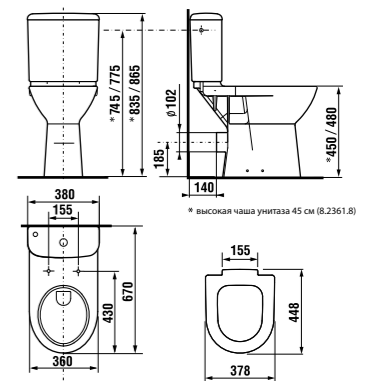

медицинская раковина Mio

Артикул	Описание	ууу: 104	109
8.1371.4.xxx.yyy.9	медицинская раковина 64 см, без перелива	x	x
8.9390.2.000.000.1	скрытый сифон		
8.9424.6.000.000.1	компактный сифон		

* 8.9424.6.000.000.1
** 8.9390.2.000.000.1

высокий унитаз Mio

46 см
50 см

Артикул	Описание	Подвод	Сливной механизм	Выпуск	Монтажный набор
8.2471.6.xxx.000.1	высокая чаша унитаза 50 см			x	x
8.2471.7.xxx.000.1	высокая чаша унитаза 46 см			x	x
8.2771.2.xxx.241.1	смывной бачок	x	x		
8.2771.3.xxx.242.1	смывной бачок		x	x	

Заказать отдельно:

8.9271.1.300.000.9	дюропластовое сиденье с крышкой Mio, антибактериальная обработка, быстроразъемные стальные петли
8.9271.2.300.000.9	дюропластовое сиденье с крышкой Mio, антибактериальная обработка, механизм мягкого закрытия Slowclose
8.9902.5.000.000.1	колесо выпуска Vario для расстояния 220-350 мм
8.9011.1.000.000.1	удлинненный установочный комплект, длина 30 см, включая декоративный колпачок
8.9009.2.000.000.1	колесо выпуска Vario для расстояния 70-220 мм

высокий унитаз DEEP by Jika

46 см
50 см

46 см
50 см

Артикул	Описание	Подвод	Сливной механизм	Выпуск	Монтажный набор
8.2361.6.000.000.1	высокая чаша унитаза 50 см			x	x
8.2361.7.000.000.1	высокая чаша унитаза 50 см			x	x
8.2361.9.000.000.1	высокая чаша унитаза 46 см			x	x
8.2361.8.000.000.1	высокая чаша унитаза 46 см			x	x
8.2761.2.000.241.1	смывной бачок	x	x		
8.2761.3.000.242.1	смывной бачок		x	x	

Заказать отдельно: