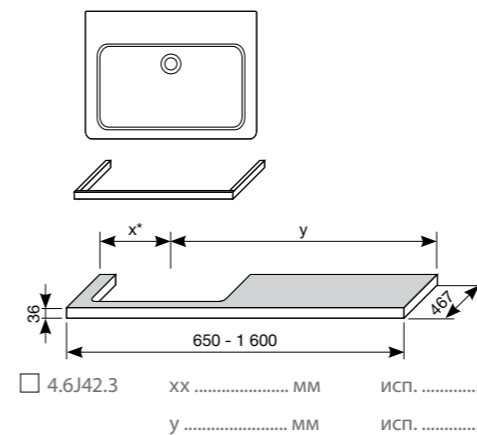

Подрезаемые столешницы

☐ 4.6J42.3	xx	мм	исп. ....
	y	мм	исп. ....