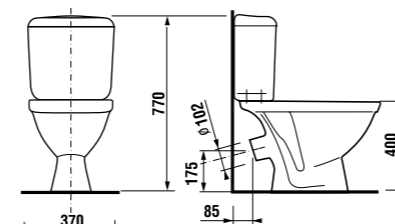

укороченный подвесной унитаз

Артикул	Описание
8.2137.2.000.000.1	укороченный подвесной унитаз LYRA Compact с глубоким смыванием. Длина всего 49 см!

Заказать отдельно:

8.9337.0.000.000.1	дюропластовое сиденье DINO для унитаза с крышкой, антибактериальная обработка, пластиковые петли
8.9337.2.000.000.1	дюропластовое сиденье DINO для унитаза без крышки, пластиковые петли
8.9337.0.300.063.9	дюропластовое сиденье DINO для унитаза с крышкой, антибактериальная обработка, стальные петли, только белый цвет
8.9337.2.300.063.1	дюропластовое сиденье для унитаза без крышки, антибактериальная обработка, стальные петли, только белый цвет

ВНИМАНИЕ! Для этого изделия используйте сиденье с крышкой DINO-LYRA-COMPACT (9337.0). Сиденье LYRA (9251.5) не подходит!

подвесной унитаз Dino

Артикул	Описание
8.2137.0.000.000.3	подвесной унитаз с глубоким смыванием DINO

Заказать отдельно:

8.9039.6.000.063.1	дюропластовое сиденье DINO для унитаза с крышкой, механизм мягкого закрывания Slowclose
8.9337.0.300.063.9	дюропластовое сиденье DINO для унитаза с крышкой, антибактериальная обработка, стальные петли, только белый цвет
8.9337.2.000.000.1	дюропластовое сиденье для унитаза без крышки, пластиковые петли
8.9337.2.300.063.1	дюропластовое сиденье для унитаза без крышки, антибактериальная обработка, стальные петли, только белый цвет

унитаз-компакт с косым выпуском

Артикул	Описание	Подвод	Включая сливной механизм	Выпуск
8.2423.4.000.242.9	унитаз-компакт с установочным комплектом	x	x	x

Унитаз 8.2423.4.000.242.9 комплектуется системой двойного смыва Oliveira. Артикул см. в разделе Смывные системы Oliveira на стр. 172.

Заказать отдельно: