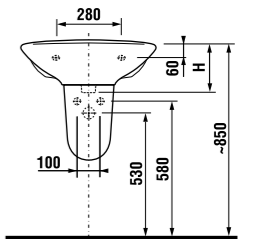

L	B	A	H
50 см	500	410	185	280
55 см	550	450	195	280
60 см	600	490	215	280