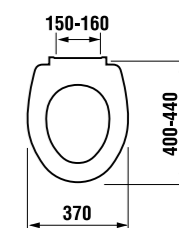

унитаз напольный Zeta plus, горизонтальный выпуск

Артикул	Описание	Выпуск
8.2174.7.000.000.1	напольный унитаз Zeta plus	→ х

Заказать отдельно:
8.9327.1.000.000.1 термопластовое сиденье с крышкой Zeta, пластиковые петли

унитаз напольный Zeta – вертикальный выпуск

Артикул	Описание	Выпуск
8.2239.7.000.000.1	унитаз напольный Zeta, вертикальный выпуск, глубокое смывание	↓ х

Заказать отдельно:
8.9299.9.000.000.1 установочный комплект для унитаза
8.9327.1.000.000.1 термопластовое сиденье с крышкой Zeta, пластиковые петли
8.9327.1.000.063.7 термопластовое сиденье с крышкой Zeta, стальные петли
8.9770.1.000.000.1 резиновая вставка – герметизация водоснабжения

унитаз напольный Zeta – горизонтальный выпуск

Артикул	Описание	Выпуск
8.2239.6.000.000.1	унитаз напольный Zeta, горизонтальный выпуск, глубокое смывание	→ х

Заказать отдельно:
8.9299.9.000.000.1 установочный комплект для унитаза
8.9327.1.000.000.1 термопластовое сиденье с крышкой Zeta, пластиковые петли
8.9327.1.000.063.7 термопластовое сиденье с крышкой Zeta, стальные петли
8.9770.1.000.000.1 резиновая вставка – герметизация водоснабжения

пластиковый бачок для напольного унитаза

Артикул	Описание
8.9371.0.000.000.1	пластиковый бачок, боковой подвод воды 3/8"
8.9371.1.000.000.1	пластиковый бачок с декором (кузнечик), боковой подвод воды 3/8"

Преимущества

- выполнен из качественного пластика с толщиной стенок 4-5 мм
- устойчив к UV-излучению
- цвет идентичен цвету керамики
- бесшумный
- регулируемая высота установки

термопластовое сиденье с крышкой Zeta

Артикул	Описание
8.9327.1.000.000.1	термопластовое сиденье с крышкой Zeta, пластиковые петли
8.9327.1.000.063.7	термопластовое сиденье с крышкой Zeta, стальные петли