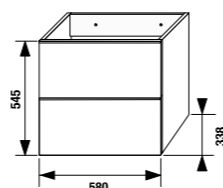

шкафчик под раковину 50 см

Артикул	Описание
4.5580.1.174.500.1	шкафчик под раковину 50 см, 1 ящик
4.5580.2.174.500.1	шкафчик под раковину 50 см, 2 ящика

шкафчик под раковину 60 см

Артикул	Описание
4.5583.1.174.500.1	шкафчик под раковину 60 см, 1 ящик
4.5583.2.174.500.1	шкафчик под раковину 60 см, 2 ящика