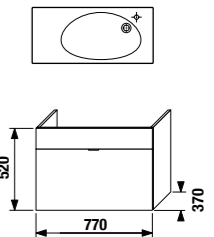

ПАКК 1+1
1+1 ПАКК компактный шкафчик + раковина