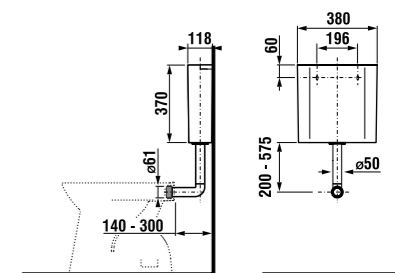

Преимущества

- выполнен из качественного пластика с толщиной стенок 4-5 мм
- устойчив к UV-излучению
- цвет идентичен цвету керамики
- бесшумный
- регулируемая высота установки