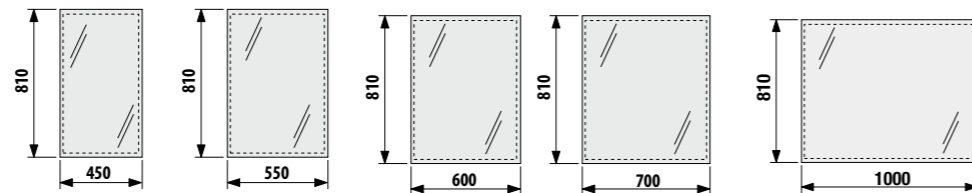

Артикул	Описание	Размеры
4.5570.1.173.144.1	прямоугольное, вкл. крепление к стене, скос 5 мм с каждой стороны, алюминиевая рама с 3 сторон, с возможностью установки освещения или/и системы антизапотевания максимального размера 574 × 274 мм	45 × 81 см
4.5571.1.173.144.1	прямоугольное, вкл. крепление к стене, скос 5 мм с каждой стороны, алюминиевая рама с 3 сторон, с возможностью установки освещения или/и системы антизапотевания максимального размера 274 × 274 мм	55 × 81 см
4.5572.1.173.144.1	прямоугольное, вкл. крепление к стене, скос 5 мм с каждой стороны, алюминиевая рама с 3 сторон, с возможностью установки освещения или/и системы антизапотевания максимального размера 274 × 274 мм	60 × 81 см
4.5573.1.173.144.1	прямоугольное, вкл. крепление к стене, скос 5 мм с каждой стороны, алюминиевая рама с 3 сторон, с возможностью установки освещения или/и системы антизапотевания максимального размера 574 × 274 мм	70 × 81 см
4.5576.1.173.144.1	прямоугольное, вкл. крепление к стене, скос 5 мм с каждой стороны, алюминиевая рама с 3 сторон, с возможностью установки освещения или/и системы антизапотевания максимального размера 574 × 274 мм	100 × 81 см