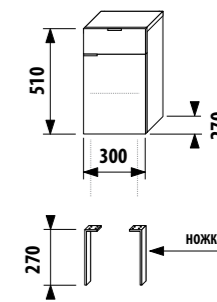

шкафчик с раковиной 70 см

Артикул	Описание	Цвет корпуса/фасада				
		крем	мокко	белый	зеленый	серебро
4.5516.2.021.560.1	модуль: шкафчик + раковина 70 см, 1 ящик	X				
4.5516.2.021.429.1	модуль: шкафчик + раковина 70 см, 1 ящик		X			
4.5516.2.021.500.1	модуль: шкафчик + раковина 70 см, 1 ящик			X		
4.5516.2.021.156.1	модуль: шкафчик + раковина 70 см, 1 ящик				X	
4.5530.1.021.004.1	ножки, 1 пара					X
4.5531.1.021.500.1	стальной ящик-органайзер для крепления на фронтальную дверцу					X

ПАКК 1+1
1+1 ПАКК компактный шкафчик + раковина
- Безопасная доставка
- Компактная упаковка
- Простота сборки

шкафчик с раковиной 70 см без отверстия для смесителя

Артикул	Описание	Цвет корпуса/фасада				
		крем	мокко	белый	зеленый	серебро
4.5516.3.021.560.1	модуль: шкафчик + раковина 70 см, 1 ящик	X				
4.5516.3.021.429.1	модуль: шкафчик + раковина 70 см, 1 ящик		X			
4.5516.3.021.500.1	модуль: шкафчик + раковина 70 см, 1 ящик			X		
4.5516.3.021.156.1	модуль: шкафчик + раковина 70 см, 1 ящик				X	
4.5530.1.021.004.1	ножки, 1 пара					X
4.5531.1.021.500.1	стальной ящик-органайзер для крепления на фронтальную дверцу					X

ПАКК 1+1
1+1 ПАКК компактный шкафчик + раковина
- Безопасная доставка
- Компактная упаковка
- Простота сборки

неглубокий средний шкафчик - левый

Артикул	Описание	Цвет корпуса/фасада				
		крем	мокко	белый	зеленый	серебро
4.5520.1.021.560.1	неглубокий средний шкафчик, 1 ящик, 1 стеклянная полка, левая дверца	X				
4.5520.1.021.429.1	неглубокий средний шкафчик, 1 ящик, 1 стеклянная полка, левая дверца		X			
4.5520.1.021.500.1	неглубокий средний шкафчик, 1 ящик, 1 стеклянная полка, левая дверца			X		
4.5520.1.021.156.1	неглубокий средний шкафчик, 1 ящик, 1 стеклянная полка, левая дверца				X	
4.5530.1.021.004.1	ножки, 1 пара					X

Мебель в отделке зеленый доступна «под заказ».

неглубокий средний шкафчик - правый