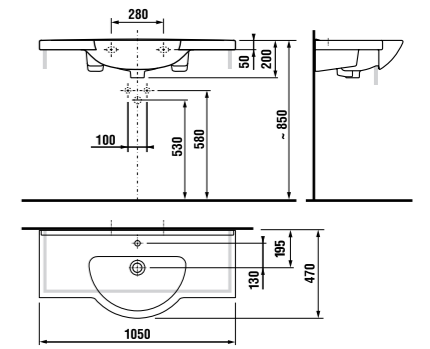

раковина-столешница 105 см

JICA • perla

Артикул	Описание	ууу: 104
8.1471.7.ххх.ууу.1	раковина-столешница 105 см*	х
Заказать отдельно:		
8.9034.9.000.000.1	установочный комплект для раковины	
8.9424.6.000.000.1	компактный сифон	

* выравнивающая паста включена в комплект