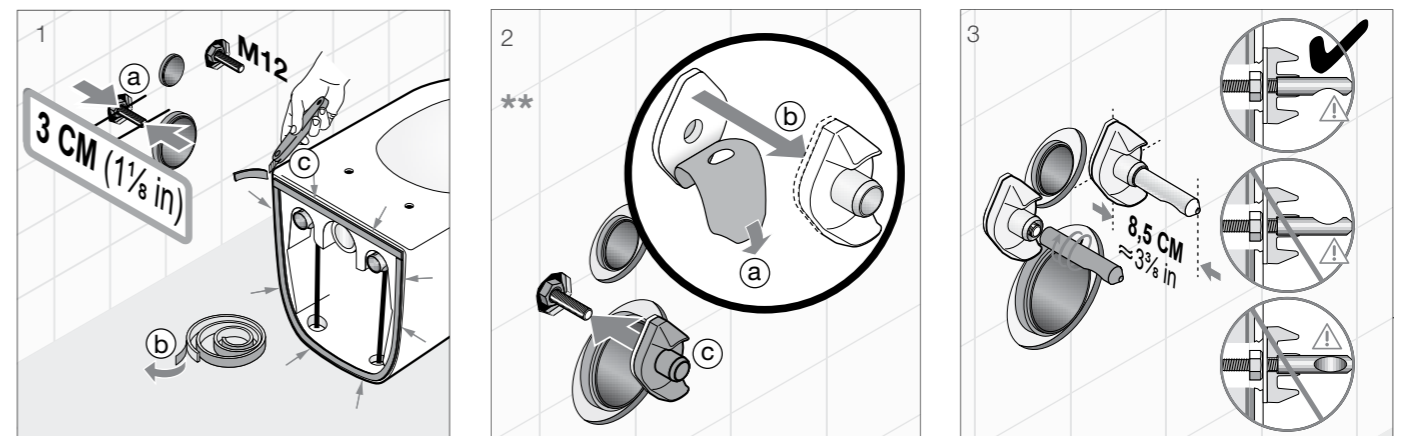

Монтаж шумоизоляционных пластин 8.9269.5.000.000.1

Гарантийное обслуживание не распространяется на изделия, установленные с применением неавторизованных материалов (выравнивающая паста 8.9461.4.000.000.1, шумоизоляционные пластины 8.9269.5.000.000.1).

8.9461.4.000.000.1 Выравнивающая паста для установки керамических изделий

8.9269.5.000.000.1 Шумоизоляционные пластины для установки керамических изделий

ПРИ ЗАКАЗЕ ОБРАТИТЕ, ПОЖАЛУЙСТА, ВНИМАНИЕ, ЧТО УСТАНОВКА ИЗДЕЛИЯ ДОЛЖНА БЫТЬ ПРОИЗВЕДЕНА В СООТВЕТСТВИИ С МОНТАЖНЫМИ ИНСТРУКЦИЯМИ И КОНКРЕТНЫМИ ТЕХНИЧЕСКИМИ УСЛОВИЯМИ.