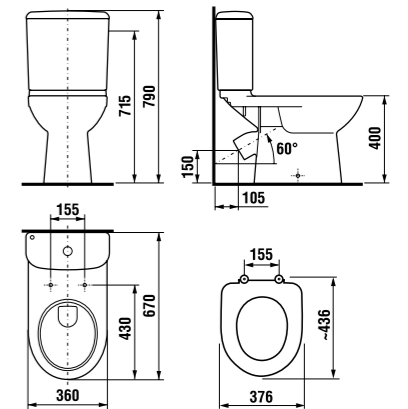

подвесной унитаз

Артикул	Описание
8.2061.1.000.000.1	подвесной унитаз
Заказать отдельно:	
8.9328.1.300.063.9	дюропластовое сиденье для унитаза с крышкой Deer by Jika, антибактериальная обработка, стальные петли
8.9328.4.300.000.9	дюропластовое сиденье для унитаза с крышкой Deer by Jika, антибактериальная обработка, механизм мягкого закрывания Slowclose, стальные петли

напольный унитаз

Артикул	Описание	Выпуск	Монтажный набор включен
8.2361.5.000.000.1	напольный унитаз	x	x
Заказать отдельно:			
8.9328.1.300.063.9	дюропластовое сиденье для унитаза с крышкой Deer by Jika, антибактериальная обработка, стальные петли		
8.9328.4.300.000.9	дюропластовое сиденье для унитаза с крышкой Deer by Jika, антибактериальная обработка, механизм мягкого закрывания Slowclose		
8.9009.2.000.000.1	колесо выпуска Varjo для расстояния 70 – 220 мм		
Дополнительно:			
8.9175.3.000.000.1	установочный комплект для унитаза		

биде

Артикул	Описание	ууу: 304 Монтажный набор включен
8.3261.1.000.304.1	биде	x x
Дополнительно:		
8.9175.3.000.000.1	установочный комплект для биде	

подвесное биде

Артикул	Описание	ууу: 304 Монтажный набор включен
8.3061.1.000.304.1	подвесное биде	x x
Заказать отдельно:		
8.9034.9.000.890.1	установочный комплект, белый	
8.9034.9.000.891.1	установочный комплект, хром	

унитаз-компакт с косым выпуском