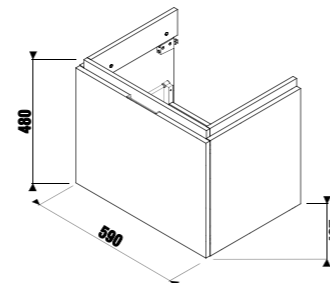

шкафчик под раковину 55 см, 2 ящика

НОВИНКА

Артикул	Описание	Цветовая гамма		
		белый глянец	темная сосна	дуб
4.0J42.2.402.500.1	шкафчик под раковину 55 см 8.1042.2, 2 ящика	X		
4.0J42.2.402.461.1	шкафчик под раковину 55 см 8.1042.2, 2 ящика		X	
4.0J42.2.402.519.1	шкафчик под раковину 55 см 8.1042.2, 2 ящика			X

Рекомендуем компактный сифон Jіka 8.9424.6.000.000.1.

шкафчик под раковину 60 см

Артикул	Описание	Цветовая гамма		
		белый глянец	темная сосна	дуб
4.0J42.3.301.500.1	шкафчик под раковину 60 см 8.1042.3, 1 ящик	X		
4.0J42.3.301.461.1	шкафчик под раковину 60 см 8.1042.3, 1 ящик		X	
4.0J42.3.301.519.1	шкафчик под раковину 60 см 8.1042.3, 1 ящик			X

Рекомендуем компактный сифон Jіka 8.9424.6.000.000.1.

шкафчик под раковину 60 см, 2 ящика

НОВИНКА

Артикул	Описание	Цветовая гамма		
		белый глянец	темная сосна	дуб
4.0J42.3.402.500.1	шкафчик под раковину 60 см 8.1042.3, 2 ящика	X		
4.0J42.3.402.461.1	шкафчик под раковину 60 см 8.1042.3, 2 ящика		X	
4.0J42.3.402.519.1	шкафчик под раковину 60 см 8.1042.3, 2 ящика			X

Рекомендуем компактный сифон Jіka 8.9424.6.000.000.1.

шкафчик под раковину 65 см

Артикул	Описание	Цветовая гамма		
		белый глянец	темная сосна	дуб
4.0J42.4.301.500.1	шкафчик под раковину 65 см 8.1042.4, 1 ящик	X		
4.0J42.4.301.461.1	шкафчик под раковину 65 см 8.1042.4, 1 ящик		X	
4.0J42.4.301.519.1	шкафчик под раковину 65 см 8.1042.4, 1 ящик			X

Рекомендуем компактный сифон Jіka 8.9424.6.000.000.1.

шкафчик под раковину 65 см, 2 ящика

НОВИНКА

Артикул	Описание	Цветовая гамма		
		белый глянец	темная сосна	дуб
4.0J42.4.402.500.1	шкафчик под раковину 65 см 8.1042.4, 2 ящика	X		
4.0J42.4.402.461.1	шкафчик под раковину 65 см 8.1042.4, 2 ящика		X	
4.0J42.4.402.519.1	шкафчик под раковину 65 см 8.1042.4, 2 ящика			X

Рекомендуем компактный сифон Jіka 8.9424.6.000.000.1.