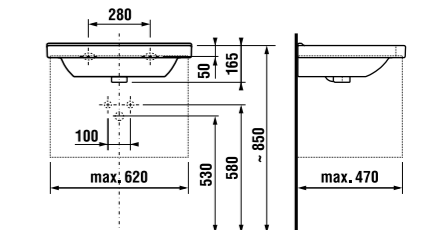

Артикул	Описание	ууу: 104	109
8.1042.2.xxx.yyy.1	раковина 55 см	x	x
8.1042.3.xxx.yyy.1	раковина 60 см	x	x
8.1042.4.xxx.yyy.1	раковина 65 см	x	x
8.1995.1.000.028.1	полуьедестал с установочным комплектом (арт. 8.9001.5.000.000.1)		

Заказать отдельно:

8.9034.9.000.000.1	установочный комплект для раковины
3.7473.0.004.000.1	сифон для раковины Cubito 5/4" – 32 мм, хром, медь
3.7242.0.004.010.1	запорный вентиль Cubito 3/8" – 1/2" мм, хром, 2 шт