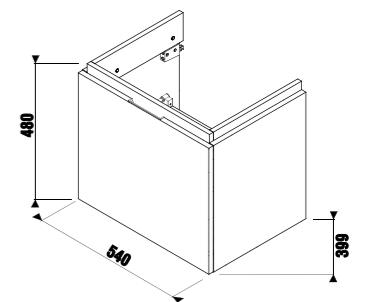

Минималистичный дизайн раковин Cubito притягивает с первого взгляда, придавая ванной комнате современный и привлекательный вид.

Подвесные шкафчики оборудованы стеклянными полочками, которые занимают совсем немного места.

Дверные петли снабжены механизмом мягкого закрывания.

Даже маленькое пространство под мини-раковиной может быть полностью использовано.

Шкафчики под раковину, даже самые небольшие, оснащены механизмом крепления с 3D-регулировкой.

Блестящие алюминиевые ручки придают мебели современный вид.

шкафчик под асимметричную мини-раковину 45 см

Артикул	Описание	Цветовая гамма		
		белый глянец	темная сосна	дуб
4.0J42.0.100.500.1	шкафчик под асимметричную мини-раковину 45x25 см 8.1142.3/4, дверца с шарнирным механизмом	X		
4.0J42.0.100.461.1	шкафчик под асимметричную мини-раковину 45x25 см 8.1142.3/4, дверца с шарнирным механизмом		X	
4.0J42.0.100.519.1	шкафчик под асимметричную мини-раковину 45x25 см 8.1142.3/4, дверца с шарнирным механизмом			X
4.0J42.0.200.500.1	шкафчик под асимметричную мини-раковину 45x25 см 8.1142.3/4, 2 дверцы	X		
4.0J42.0.200.461.1	шкафчик под асимметричную мини-раковину 45x25 см 8.1142.3/4, 2 дверцы		X	
4.0J42.0.200.519.1	шкафчик под асимметричную мини-раковину 45x25 см 8.1142.3/4, 2 дверцы			X

Рекомендуем компактный сифон Jіka 8.9424.6.000.000.1.

шкафчик под мини-раковину 45 см

Артикул	Описание	Цветовая гамма		
		белый глянец	темная сосна	дуб
4.0J42.1.301.500.1	шкафчик под мини-раковину 45x34 см 8.1142.2, 1 ящик	X		
4.0J42.1.301.461.1	шкафчик под мини-раковину 45x34 см 8.1142.2, 1 ящик		X	
4.0J42.1.301.519.1	шкафчик под мини-раковину 45x34 см 8.1142.2, 1 ящик			X

Рекомендуем компактный сифон Jіka 8.9424.6.000.000.1.

шкафчик под раковину 55 см