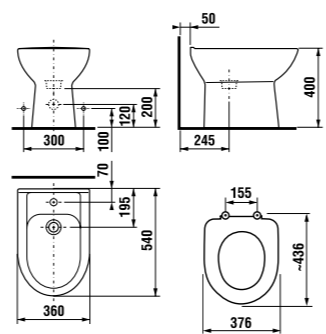

Артикул	Описание	ууу: 304 Монтажный набор включен
8.3261.1.000.304.1	биде	x x
Дополнительно:		
8.9175.3.000.000.1	установочный комплект для биде