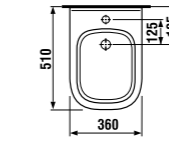

Артикул	Описание	ууу: 304	302
8.3061.2.000.ууу.1	подвесное биде	x	x
Заказать отдельно:			
8.9034.9.000.890.1	установочный комплект, белый		
8.9034.9.000.891.1	установочный комплект, хром		
8.9269.5.000.000.1	комплект шумоизоляционных пластин		
8.9461.4.000.000.1	выравнивающая паста		

Обратите внимание на высоту подключения.