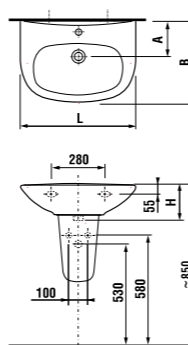

мини-раковина 40 см

Артикул	Описание	ууу: 104	109
8.1539.3.000.ууу.1	мини-раковина 40 см	x	x

Заказать отдельно:
8.9034.9.000.000.1 установочный комплект для раковины

раковина 50, 55 и 60 см

Артикул	Описание	ууу: 104	109
8.1039.0.000.ууу.9	раковина 50 см с установочным комплектом	x	x
8.1039.1.000.ууу.9	раковина 55 см с установочным комплектом	x	x
8.1039.2.000.ууу.9	раковина 60 см с установочным комплектом	x	x

раковина 50, 55 и 60 см с полупьедесталом

Артикул	Описание	ууу: 104	109
8.1039.0.000.ууу.9	раковина 50 см с установочным комплектом	x	x
8.1039.1.000.ууу.9	раковина 55 см с установочным комплектом	x	x
8.1039.2.000.ууу.9	раковина 60 см с установочным комплектом	x	x
8.1939.1.000.000.1	полупьедестал с установочным комплектом (арт. 8.9001.3.000.000.1)		

раковина 50, 55 и 60 см с пьедесталом

Артикул	Описание	ууу: 104	109
8.1039.0.000.ууу.9	раковина 50 см с установочным комплектом	x	x
8.1039.1.000.ууу.9	раковина 55 см с установочным комплектом	x	x
8.1039.2.000.ууу.9	раковина 60 см с установочным комплектом	x	x
8.1939.0.000.000.9	пьедестал		

	L	B	A	H
50 см	500	400	205	190
55 см	550	440	205	205
60 см	600	470	205	205

унитаз-компакт с горизонтальным выпуском