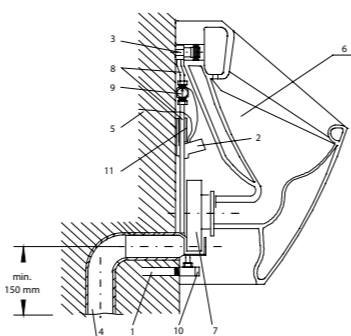

Артикул	Описание
8.4307.0.000.489.1	писсуар Golem Antivandal с радарным датчиком автоматического смывания, внутренний подвод воды, питание от батареи, установочный комплект, сифон 1 л

Заказать отдельно:	
8.9106.2.000.000.1	фильтр
8.9407.7.000.000.1	пульт дистанционного управления для писсуара

Запчасти:	
8.4307.0.000.000.1	писсуар Golem Antivandal, керамика, внутренний подвод воды
8.9106.0.000.000.1	Golem Antivandal радарный датчик
8.9034.9.000.890.1	установочный комплект LIVO, цвет белый
8.9034.9.000.891.1	установочный комплект LIVO, цвет хром
8.9200.3.000.000.1	сифон, горизонтальный и вертикальный выпуск

Бокс для батареи крепится на крючок под керамическим корпусом.

Эта модель включает радарный датчик, который крепится к установочному каркасу — питание 6 V, соленоидный клапан, трубку выпуска, запорный клапан, впускной клапан, сифон, держатель для батареи и щелочные батарейки AA (4 шт., 1.5 V, 2700 mAh) и установочный комплект. Ориентировочный срок службы батареи — 1 год (для общественных мест).