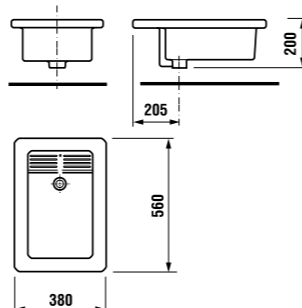

Артикул Описание
8.5401.9.000.000.1 педикюрная ванночка Berenika

Стандартный выпуск и сифон могут быть использованы для педикюрной ванночки Berenika.