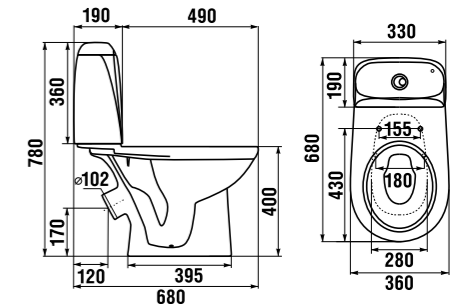

Артикул	Описание	Подвод	Включая сливной механизм	Выпуск
8.2451.4.000.242.1	унитаз-компакт с установочным комплектом	x	x	x
Запчасти:				
8.2251.4.000.000.1	чаша			x
8.2851.3.000.000.1	смывной бачок	x		
8.2851.3.000.242.1	смывной бачок, Dual Flush	x	x	
Заказать отдельно:				
8.9153.4.300.063.1	дюрпластовое сиденье для унитаза Vega с крышкой, антибактериальное покрытие, стальные петли			
8.9153.5.300.063.1	дюрпластовое сиденье для унитаза Vega с крышкой, антибактериальное покрытие, стальные петли, механизм мягкого закрывания Slowclose