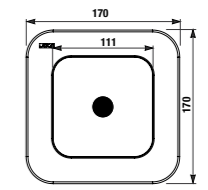

СПЕЦИАЛЬНЫЕ ИЗДЕЛИЯ ПИССУАРЫ

ИСТОЧНИК ПИТАНИЯ

Артикул	Описание
8.9507.1.000.000.1	источник питания на 5 писсуаров Golem Antivandal, Domino Sensor, 24 V, 50 Hz
8.9507.2.000.000.1	источник питания на 9 писсуаров Golem Antivandal, Domino Sensor, 24 V, 50 Hz

писсуар Golem с внутренним подводом воды

Артикул	Описание
8.4306.0.000.000.1	писсуар Golem

Заказать отдельно:

8.9034.9.000.890.1	установочный комплект, цвет белый
8.9034.9.000.891.1	установочный комплект, цвет хром
8.9200.3.000.000.1	сифон, горизонтальный/вертикальный выпуск
8.9480.7.000.000.1	трубка 1/2", внутренний подвод воды
8.9480.8.000.000.1	резиновая уплотняющая прокладка, внутренняя
8.9106.2.000.000.1	фильтр

писсуар Livo с внутренним подводом воды

Артикул	Описание
8.4020.0.000.000.1	писсуар Livo

Заказать отдельно:

8.9253.6.000.890.1	установочный комплект, цвет белый
8.9253.6.000.891.1	установочный комплект, цвет хром
8.9200.3.000.000.1	сифон, горизонтальный/вертикальный выпуск
8.9480.7.000.000.1	трубка 1/2", внутренний подвод воды
8.9480.8.000.000.1	резиновая уплотняющая прокладка, внутренняя
8.9107.3.000.000.1	фильтр

ВНИМАНИЕ! ДЛЯ УСТАНОВКИ ПИССУАРА LIVO требуются болты 8.9253.6 (длина 40 мм).

технические аксессуары для писсуаров Golem и Livo с внутренним подводом воды

СПЕЦИАЛЬНЫЕ ИЗДЕЛИЯ ПИССУАРЫ

смывной механизм для писсуара, внутренний подвод воды, ик-сенсор