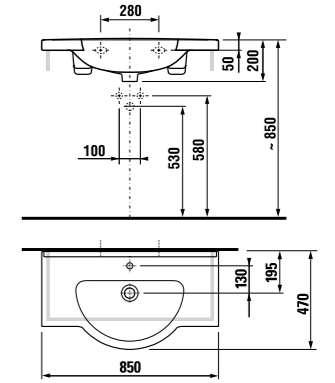

раковина-столешница 85 см

JICA • perla

Артикул	Описание	ууу: 104
8.1471.2.ххх.ууу.1	раковина-столешница 85 см*	х
Заказать отдельно:		
8.9034.9.000.000.1	установочный комплект для раковины	
8.9424.6.000.000.1	компактный сифон	

* выравнивающая паста включена в комплект