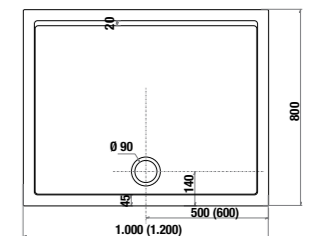

ДУШЕВЫЕ ПОДДОНЫ КЕРАМИЧЕСКИЕ

Нео-Ravenna квадратный, высота всего 80 мм

Артикул	Описание
2.1208.0.000.020.1	квадратный душевой поддон 800x800 мм
2.1209.0.000.020.1	квадратный душевой поддон 900x900 мм

Заказать отдельно:

2.9498.3.000.000.1	сифон для душевого поддона 60/40 мм, клапан из нержавеющей стали с логотипом JKA; дренаж 33 л/мин.
8.9910.3.000.000.1	расширяющая полоса между поддоном и стеной, 290 x 50 мм

	L	B	H
2.1208.0.000.020.1	800	800	80
2.1209.0.000.020.1	900	900	80

Нео-Ravenna прямоугольный, высота всего 80 мм

Артикул	Описание
2.1213.0.000.020.1	прямоугольный душевой поддон 900x720 мм

Заказать отдельно:

2.9498.3.000.000.1	сифон для душевого поддона 60/40 мм, клапан из нержавеющей стали с логотипом JKA; дренаж 33 л/мин.
8.9910.3.000.000.1	расширяющая полоса между поддоном и стеной, 290 x 50 мм

Нео-Ravenna прямоугольный, высота всего 85 мм

Артикул	Описание
2.1215.3.000.020.1	прямоугольный душевой поддон 1000x800 мм
2.1216.0.000.020.1	прямоугольный душевой поддон 1200x800 мм

Заказать отдельно:

2.9498.3.000.000.1	сифон для душевого поддона 60/40 мм, клапан из нержавеющей стали с логотипом JKA; дренаж 33 л/мин.
8.9910.3.000.000.1	расширяющая полоса

аксессуары

Артикул	Описание
2.9498.3.000.000.1	сифон для душевого поддона 60/40 мм, клапан из нержавеющей стали с логотипом JKA; дренаж 33 л/мин.

ДУШЕВЫЕ ПОДДОНЫ GEL COAT

Душевые поддоны, в частности душевые поддоны Padana, выполнены из уникального материала gel coat. Натуральный известняк в комбинации со скрепляющими компонентами лежит в основе инновационной разработки. Благодаря минималистичному и современному дизайну душевые поддоны Padana станут исключительной доминантой любой ванной комнаты.

Преимущества