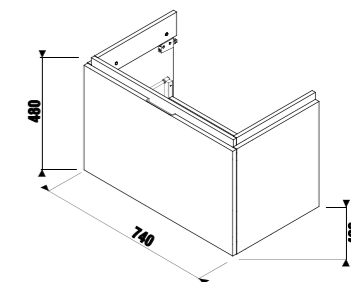

шкафчик под раковину 55 см, 2 ящика

НОВИНКА

Артикул	Описание	Цветовая гамма		
		белый глянец	темная сосна	дуб
4.0J42.2.402.500.1	шкафчик под раковину 55 см 8.1042.2, 2 ящика	X		
4.0J42.2.402.461.1	шкафчик под раковину 55 см 8.1042.2, 2 ящика		X	
4.0J42.2.402.519.1	шкафчик под раковину 55 см 8.1042.2, 2 ящика			X

Рекомендуем компактный сифон Jіka 8.9424.6.000.000.1.

шкафчик под раковину 60 см

Артикул	Описание	Цветовая гамма		
		белый глянец	темная сосна	дуб
4.0J42.3.301.500.1	шкафчик под раковину 60 см 8.1042.3, 1 ящик	X		
4.0J42.3.301.461.1	шкафчик под раковину 60 см 8.1042.3, 1 ящик		X	
4.0J42.3.301.519.1	шкафчик под раковину 60 см 8.1042.3, 1 ящик			X

Рекомендуем компактный сифон Jіka 8.9424.6.000.000.1.

шкафчик под раковину 60 см, 2 ящика

НОВИНКА

Артикул	Описание	Цветовая гамма		
		белый глянец	темная сосна	дуб
4.0J42.3.402.500.1	шкафчик под раковину 60 см 8.1042.3, 2 ящика	X		
4.0J42.3.402.461.1	шкафчик под раковину 60 см 8.1042.3, 2 ящика		X	
4.0J42.3.402.519.1	шкафчик под раковину 60 см 8.1042.3, 2 ящика			X

Рекомендуем компактный сифон Jіka 8.9424.6.000.000.1.

шкафчик под раковину 65 см

Артикул	Описание	Цветовая гамма		
		белый глянец	темная сосна	дуб
4.0J42.4.301.500.1	шкафчик под раковину 65 см 8.1042.4, 1 ящик	X		
4.0J42.4.301.461.1	шкафчик под раковину 65 см 8.1042.4, 1 ящик		X	
4.0J42.4.301.519.1	шкафчик под раковину 65 см 8.1042.4, 1 ящик			X

Рекомендуем компактный сифон Jіka 8.9424.6.000.000.1.

шкафчик под раковину 65 см, 2 ящика

НОВИНКА

Артикул	Описание	Цветовая гамма		
		белый глянец	темная сосна	дуб
4.0J42.4.402.500.1	шкафчик под раковину 65 см 8.1042.4, 2 ящика	X		
4.0J42.4.402.461.1	шкафчик под раковину 65 см 8.1042.4, 2 ящика		X	
4.0J42.4.402.519.1	шкафчик под раковину 65 см 8.1042.4, 2 ящика			X

Рекомендуем компактный сифон Jіka 8.9424.6.000.000.1.