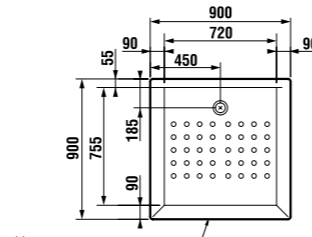

Заказать отдельно:

2.9498.3.000.000.1	сифон для душевого поддона 60/40 мм, клапан из нержавеющей стали с логотипом JKA; дренаж 33 л/мин.
8.9910.3.000.000.1	расширяющая полоса между поддоном и стеной, 290 x 50 мм

	L	B	H
2.1208.0.000.020.1	800	800	80
2.1209.0.000.020.1	900	900	80