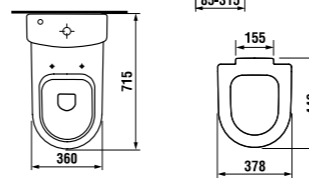

медицинская раковина Mio

Артикул	Описание	ууу: 104	109
8.1371.4.xxx.yyy.9	медицинская раковина 64 см, без перелива	x	x
8.9390.2.000.000.1	скрытый сифон		
8.9424.6.000.000.1	компактный сифон		

* 8.9424.6.000.000.1
** 8.9390.2.000.000.1

высокий унитаз Mio

46 см
50 см

Артикул	Описание	Подвод	Сливной механизм	Выпуск	Монтажный набор
8.2471.6.xxx.000.1	высокая чаша унитаза 50 см			x	x
8.2471.7.xxx.000.1	высокая чаша унитаза 46 см			x	x
8.2771.2.xxx.241.1	смывной бачок	x	x		
8.2771.3.xxx.242.1	смывной бачок		x	x	

Заказать отдельно:

8.9271.1.300.000.9	дюропластовое сиденье с крышкой Mio, антибактериальная обработка, быстроразъемные стальные петли
8.9271.2.300.000.9	дюропластовое сиденье с крышкой Mio, антибактериальная обработка, механизм мягкого закрытия Slowclose
8.9902.5.000.000.1	колесо выпуска Vario для расстояния 220-350 мм
8.9011.1.000.000.1	удлинненный установочный комплект, длина 30 см, включая декоративный колпачок
8.9009.2.000.000.1	колесо выпуска Vario для расстояния 70-220 мм

высокий унитаз DEEP by Jika

46 см
50 см

46 см
50 см

Артикул	Описание	Подвод	Сливной механизм	Выпуск	Монтажный набор
8.2361.6.000.000.1	высокая чаша унитаза 50 см			x	x
8.2361.7.000.000.1	высокая чаша унитаза 50 см			x	x
8.2361.9.000.000.1	высокая чаша унитаза 46 см			x	x
8.2361.8.000.000.1	высокая чаша унитаза 46 см			x	x
8.2761.2.000.241.1	смывной бачок	x	x		
8.2761.3.000.242.1	смывной бачок		x	x	

Заказать отдельно: