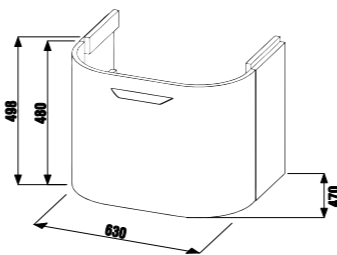

шкафчик для раковины 50 см

Артикул	Описание	Цвет корпуса/фасада		
		белый	ясень	дуб
4.5413.1.434.500.1	шкафчик под раковину 50 см, 1 ящик, скругленный фасад	X		
4.5413.1.434.340.1	шкафчик под раковину 50 см, 1 ящик, скругленный фасад		X	
4.5413.1.434.341.1	шкафчик под раковину 50 см, 1 ящик, скругленный фасад			X

шкафчик для раковины 55 см

Артикул	Описание	Цвет корпуса/фасада		
		белый	ясень	дуб
4.5413.2.434.500.1	шкафчик под раковину 55 см, 1 ящик, скругленный фасад	X		
4.5413.2.434.340.1	шкафчик под раковину 55 см, 1 ящик, скругленный фасад		X	
4.5413.2.434.341.1	шкафчик под раковину 55 см, 1 ящик, скругленный фасад			X

шкафчик для раковины 60 см

Артикул	Описание	Цвет корпуса/фасада		
		белый	ясень	дуб
4.5413.3.434.500.1	шкафчик под раковину 60 см, 1 ящик, скругленный фасад	X		
4.5413.3.434.340.1	шкафчик под раковину 60 см, 1 ящик, скругленный фасад		X	
4.5413.3.434.341.1	шкафчик под раковину 60 см, 1 ящик, скругленный фасад			X

шкафчик для раковины 65 см

Артикул	Описание	Цвет корпуса/фасада		
		белый	ясень	дуб
4.5413.4.434.500.1	шкафчик под раковину 65 см, 1 ящик, скругленный фасад	X		
4.5413.4.434.340.1	шкафчик под раковину 65 см, 1 ящик, скругленный фасад		X	
4.5413.4.434.341.1	шкафчик под раковину 65 см, 1 ящик, скругленный фасад			X

средний шкафчик, подвесной

Артикул	Описание	Цвет корпуса/фасада		
		белый	ясень	дуб
4.5414.1.434.500.1	средний шкафчик, подвесной, левая дверь	X		
4.5414.1.434.340.1	средний шкафчик, подвесной, левая дверь		X	
4.5414.1.434.341.1	средний шкафчик, подвесной, левая дверь			X
4.5414.2.434.500.1	средний шкафчик, подвесной, правая дверь	X		
4.5414.2.434.340.1	средний шкафчик, подвесной, правая дверь		X	
4.5414.2.434.341.1	средний шкафчик, подвесной, правая дверь			X

высокий шкафчик, подвесной