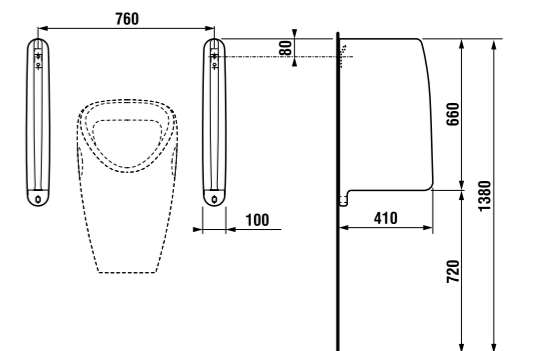

разделительная перегородка Split

Артикул	Описание
8.4760.1.000.000.1	разделительная перегородка, включая установочный комплект