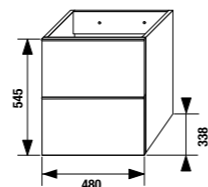

шкафчик под раковину 50 см

Артикул	Описание
4.5580.1.174.500.1	шкафчик под раковину 50 см, 1 ящик
4.5580.2.174.500.1	шкафчик под раковину 50 см, 2 ящика

шкафчик под раковину 60 см

Артикул	Описание
4.5583.1.174.500.1	шкафчик под раковину 60 см, 1 ящик
4.5583.2.174.500.1	шкафчик под раковину 60 см, 2 ящика