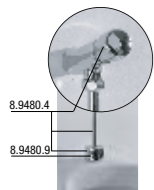

Арматура смыва, рекомендуемая для писсуаров Livo 8.4020.1 и 8.4020.0, для писсуаров Korint.

арматура смыва для вентиля под давлением

Заказать отдельно:	
8.9480.4	клапан (крышка, трубка) с таймером
8.9200.3	пластиковый сифон (горизонтальный/вертикальный выпуск)