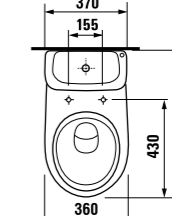

запчасти для унитазов-компактов

Запчасти для унитазов-компактов:

Артикул	Описание	Подвод	Сливной механизм	Выпуск
8.2427.4.000.000.1	чаша унитаза			x
8.2427.7.000.000.1	чаша унитаза			x
8.2427.6.000.000.1	чаша унитаза			x
8.2827.3.000.000.1	смывной бачок	x		
8.2827.3.000.242.1	смывной бачок	x	x	x
8.9135.3.000.000.1	наливной механизм	x		
8.9135.4.000.000.1	наливной механизм		x	x
8.9136.3.000.000.1	кнопка D2D	x	x	
8.9136.1.000.000.1	сливной механизм D2D	x	x	x
8.9135.3.000.000.1	наливной механизм	x		
8.9135.4.000.000.1	наливной механизм		x	
8.9136.3.000.000.1	кнопка D2D			
8.9136.1.000.000.1	сливной механизм D2D			

Бачок 8.2827.3.000.242.1 комплектуется системой двойного смыва Oliveira. Артикул см. в разделе Смывные системы Oliveira на стр. 172.