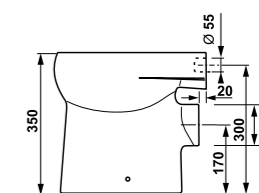

ВАННАЯ КОМНАТА ДЛЯ ДЕТЕЙ BABY

Благодаря продуманной форме маленькая раковина из детской коллекции с легкостью собирает все брызги.

Первый шаг к тому, чтобы научить ребенка беречь воду: 1 капля — смывание большим объемом воды, 3 маленькие капли — смывание меньшим объемом воды. Это может быть интересно!

Смешной кузнечик на маленькой раковине из детской коллекции: с ним можно подружиться.

Кузнечик живет и на пластиковом бачке современной геометрической формы. Этот бачок изготовлен из прочного пластика толщиной 4 мм.

ВАННАЯ КОМНАТА ДЛЯ ДЕТЕЙ BABY

мини-раковина BABY

Артикул	Описание	139	134
8.1561.4.000.ууу.1	раковина 450x370x190 мм, с отверстием для смесителя, двойная глазуровка, с декором	x	x

Артикул	Описание	139	134
8.1261.1.000.ууу.1	раковина 500x410x190 мм, с отверстием для смесителя, двойная глазуровка, с декором, подходящий сифон 8.1961.1, подходящий пьедестал 8.1961.0, может быть использована в качестве накладной раковины	x	x
8.1961.1.000.000.1	полупьедестал с установочным комплектом (арт. 8.9001.3.000.000.1) только для мини-раковины 50 см		

Заказать отдельно:
8.9034.9.000.000.1 установочный комплект для раковины
3.7271.0.004.010.1 запорный вентиль Mio, 3/8" – 1/2" мм, хром, 2 шт.
3.7471.0.004.000.1 сифон для раковины Mio, 5/4" – 32 мм, хром, медь

Рекомендуется устанавливать раковину для детей на высоте 60 см от пола. Регулируйте высоту раковины в соответствии с ростом ребенка.

унитаз BABY

Артикул	Описание	Выпуск
8.2203.7.000.000.1	унитаз «Baby» с горизонтальным смыванием, с вертикальным выпуском, с установочным комплектом	↓
8.2203.6.000.000.1	унитаз «Baby» с горизонтальным смыванием, с горизонтальным выпуском, с установочным комплектом	→