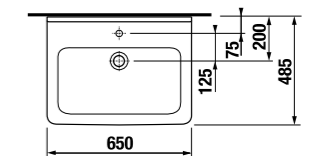

Артикул	Описание	ууу: 104	109
8.1042.2.xxx.yyy.1	раковина 55 см	x	x
8.1042.3.xxx.yyy.1	раковина 60 см	x	x
8.1042.4.xxx.yyy.1	раковина 65 см	x	x
8.1995.1.000.028.1	полуьедестал с установочным комплектом (арт. 8.9001.5.000.000.1)		

Заказать отдельно:

8.9034.9.000.000.1	установочный комплект для раковины
3.7473.0.004.000.1	сифон для раковины Cubito 5/4" – 32 мм, хром, медь
3.7242.0.004.010.1	запорный вентиль Cubito 3/8" – 1/2" мм, хром, 2 шт