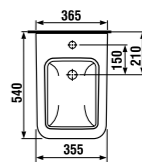

Артикул	Описание	ууу: 304	302
8.3042.1.xxx.ууу.1	подвесное биде (включает установочный комплект Easy fit)	x	x
Заказать отдельно:			
8.9269.5.000.000.1	комплект шумоизоляционных пластин		
8.9461.4.000.000.1	выравнивающая паста		
Запасные части:			
8.9283.8.000.000.1	комплект крепления к стене JICA Easy fit		

Обратите, пожалуйста, внимание на высоту соединения.