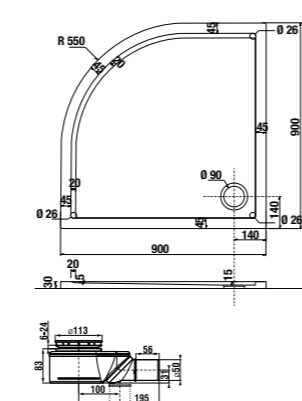

ДУШЕВЫЕ ПОДДОНЫ GEL COAT

душевой поддон Padana, gel coat, квадратный

Артикул	Описание
2.1193.1.000.000.1	квадратный душевой поддон, 800 × 800 мм
2.1193.2.000.000.1	квадратный душевой поддон, 900 × 900 мм

Душевой поддон Padana подходит для установки на уровне пола.

Для тонких душевых поддонов Padana рекомендуется сифон 2.9423.0 (увеличенный дренаж 54 л/мин.)

Заказать отдельно:

8.9910.3.000.000.1	расширяющая полоса между поддоном и стеной, 290 x 50 мм
2.9423.0.000.000.1	сифон для душевого поддона, диаметр 90 мм, крышка из нержавеющей стали диаметр 113 мм, дренаж 54 л/мин., вкл. установочный комплект

душевой поддон Padana, gel coat, угловой

Артикул	Описание
2.1193.3.000.000.1	угловой душевой поддон, 900 × 900 мм, радиус 550 мм

Душевой поддон Padana подходит для установки на уровне пола.

Для тонких душевых поддонов Padana рекомендуется сифон 2.9423.0 (увеличенный дренаж 54 л/мин.)

Заказать отдельно:

8.9910.3.000.000.1	расширяющая полоса между поддоном и стеной, 290 x 50 мм
2.9423.0.000.000.1	сифон для душевого поддона, диаметр 90 мм, крышка из нержавеющей стали диаметр 113 мм, дренаж 54 л/мин., вкл. установочный комплект

ДУШЕВЫЕ ПОДДОНЫ СТАЛЬНЫЕ

стальные душевые поддоны SOFIA

ANTISLIP

Вы никогда не поскользнетесь на поверхности вашего душевого поддона благодаря специальной противоскользящей обработке.

Преимущества

- эмалированные душевые поддоны гигиеничны, устойчивы к моющим средствам, царапинам, ударам и ржавчине.

Артикул	Описание	Antislip ууу: 011	
2.1407.0.000.000.1	квадратный душевой поддон 700 мм		
2.1408.0.000.011.1	квадратный душевой поддон 800 мм	x	
2.1409.0.000.ууу.1	квадратный душевой поддон 900 мм	x	
	L	B	H
2.1407.0	700	700	135
2.1408.0	800	800	145
2.1409.0	900	900	145

Заказать отдельно: