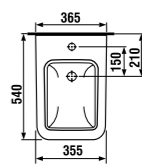

Артикул	Описание	ууу: 304	302
8.3042.1.xxx.ууу.1	подвесное биде (включает установочный комплект Easy fit)	x	x
Заказать отдельно:			
8.9269.5.000.000.1	комплект шумоизоляционных пластин		
8.9461.4.000.000.1	выравнивающая паста		
Запасные части:			
8.9283.8.000.000.1	комплект крепления к стене JICA Easy fit		

Обратите, пожалуйста, внимание на высоту соединения.