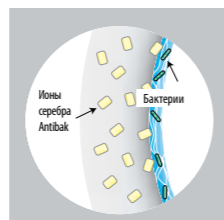

VARIO
Выпуск Vario трансформируется в горизонтальный, вертикальный или косой выпуск.