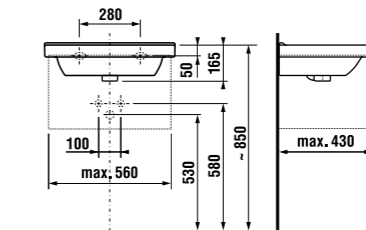

Артикул	Описание	ууу: 104	109
8.1042.2.xxx.yyy.1	раковина 55 см	x	x
8.1042.3.xxx.yyy.1	раковина 60 см	x	x
8.1042.4.xxx.yyy.1	раковина 65 см	x	x
8.1995.1.000.028.1	полуьедестал с установочным комплектом (арт. 8.9001.5.000.000.1)		

Заказать отдельно:

8.9034.9.000.000.1	установочный комплект для раковины
3.7473.0.004.000.1	сифон для раковины Cubito 5/4" – 32 мм, хром, медь
3.7242.0.004.010.1	запорный вентиль Cubito 3/8" – 1/2" мм, хром, 2 шт