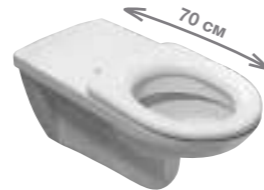

удлинненный подвесной унитаз DEEP by Jika

70 см

Артикул	Описание
8.2064.2.xxx.000.1	подвесной унитаз длиной 70 см, с глубоким смыванием

Заказать отдельно:

8.9328.2.300.000.1	дюропластовое сиденье для унитаза без крышки, антибактериальная обработка, пластиковые петли
8.9328.2.300.063.1	дюропластовое сиденье для унитаза без крышки, антибактериальная обработка, стальные петли
8.9011.0.000.000.1	удлинненная трубка подвода (1 м Ø 45 мм) для присоединения подвесного унитаза к стандартному скрытому бачку