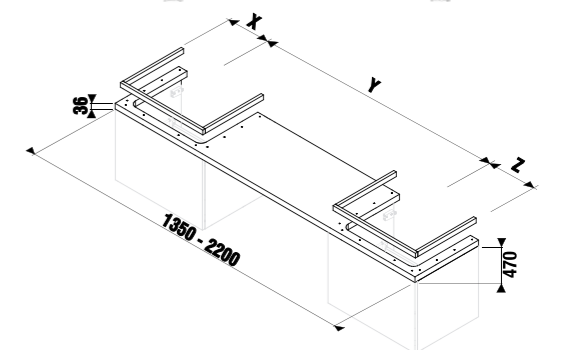

столешницы с 2 отверстиями

Артикул	Описание	Цветовая гамма		
		<input type="checkbox"/>	<input type="checkbox"/>	<input type="checkbox"/>
		белый	темная сосна	дуб
4.6J42.4.014.500.1	подрезаемая столешница 135-220 см, для раковин Cubito 45-75 см, 1 отверстие слева/справа, без крепления	X		
4.6J42.4.014.461.1	подрезаемая столешница 135-220 см, для раковин Cubito 45-75 см, 1 отверстие слева/справа, без крепления		X	
4.6J42.4.014.519.1	подрезаемая столешница 135-220 см, для раковин Cubito 45-75 см, 1 отверстие слева/справа, без крепления			X
4.7J00.4.000.000.1	крепление для подрезаемой столешницы, регулируемое, белое			
4.5013.3.172.000.1	крепление для подрезаемой столешницы, регулируемое, серебро			