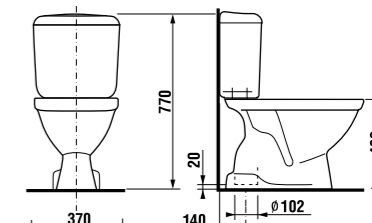

укороченный подвесной унитаз

Артикул	Описание
8.2137.2.000.000.1	укороченный подвесной унитаз LYRA Compact с глубоким смыванием. Длина всего 49 см!

Заказать отдельно:

8.9337.0.000.000.1	дюропластовое сиденье DINO для унитаза с крышкой, антибактериальная обработка, пластиковые петли
8.9337.2.000.000.1	дюропластовое сиденье DINO для унитаза без крышки, пластиковые петли
8.9337.0.300.063.9	дюропластовое сиденье DINO для унитаза с крышкой, антибактериальная обработка, стальные петли, только белый цвет
8.9337.2.300.063.1	дюропластовое сиденье для унитаза без крышки, антибактериальная обработка, стальные петли, только белый цвет

ВНИМАНИЕ! Для этого изделия используйте сиденье с крышкой DINO-LYRA-COMPACT (9337.0). Сиденье LYRA (9251.5) не подходит!

подвесной унитаз Dino

Артикул	Описание
8.2137.0.000.000.3	подвесной унитаз с глубоким смыванием DINO

Заказать отдельно:

8.9039.6.000.063.1	дюропластовое сиденье DINO для унитаза с крышкой, механизм мягкого закрывания Slowclose
8.9337.0.300.063.9	дюропластовое сиденье DINO для унитаза с крышкой, антибактериальная обработка, стальные петли, только белый цвет
8.9337.2.000.000.1	дюропластовое сиденье для унитаза без крышки, пластиковые петли
8.9337.2.300.063.1	дюропластовое сиденье для унитаза без крышки, антибактериальная обработка, стальные петли, только белый цвет

унитаз-компакт с косым выпуском

Артикул	Описание	Подвод	Включая сливной механизм	Выпуск
8.2423.4.000.242.9	унитаз-компакт с установочным комплектом	x	x	x

Унитаз 8.2423.4.000.242.9 комплектуется системой двойного смыва Oliveira. Артикул см. в разделе Смывные системы Oliveira на стр. 172.

Заказать отдельно: