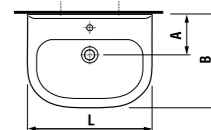

Заказать отдельно:

8.9034.9.000.000.1	установочный комплект для раковины
3.7271.0.004.010.1	запорный вентиль Mio, 3/8" – 1/2" мм, хром, 2 шт.
3.7471.0.004.000.1	сифон для раковины Mio, 5/4" – 32 мм, хром, медь
8.9424.9.000.000.1	сифон, хромированный ABS, высота регулируется 175 – 270 мм, высота гидравлического затвора 75 мм, пропускная способность 45 л, с декоративными кольцами (также возможно использование без декоративных колец)

	L	B	A	H	C
50 см	500	410	190	180	50
55 см	550	420	195	190	50
60 см	600	450	195	190	50
65 см	650	480	195	190	50