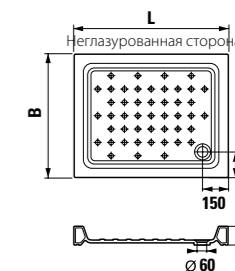

	L	B	H
8.5213.1	900	720	110

Ravenna угловой, высота 110 мм

Артикул	Описание
8.5208.6.000.000.1	угловой душевой поддон 800 x 800 мм, радиус 550 мм
8.5209.6.000.000.1	угловой душевой поддон 900 x 900 мм, радиус 550 мм