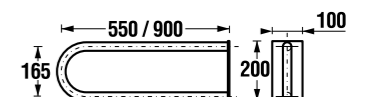

White design

Артикул	Описание
3.8971.4.000.000.1	опорный поручень, 550 мм, фиксированное положение, белый
3.8972.4.000.000.1	опорный поручень, 900 мм, фиксированное положение, белый