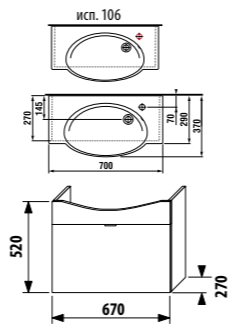

ПАКК 1+1
1+1 ПАКК компактный шкафчик + раковина
- Безопасная доставка
- Компактная упаковка
- Простота сборки