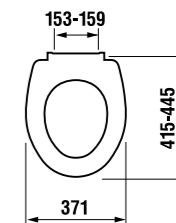

унитаз напольный Zeta plus, горизонтальный выпуск

Артикул	Описание	Выпуск
8.2174.7.000.000.1	напольный унитаз Zeta plus	→ х

Заказать отдельно:
8.9327.1.000.000.1 термопластовое сиденье с крышкой Zeta, пластиковые петли

унитаз напольный Zeta – вертикальный выпуск

Артикул	Описание	Выпуск
8.2239.7.000.000.1	унитаз напольный Zeta, вертикальный выпуск, глубокое смывание	↓ х

Заказать отдельно:
8.9299.9.000.000.1 установочный комплект для унитаза
8.9327.1.000.000.1 термопластовое сиденье с крышкой Zeta, пластиковые петли
8.9327.1.000.063.7 термопластовое сиденье с крышкой Zeta, стальные петли
8.9770.1.000.000.1 резиновая вставка – герметизация водоснабжения

унитаз напольный Zeta – горизонтальный выпуск

Артикул	Описание	Выпуск
8.2239.6.000.000.1	унитаз напольный Zeta, горизонтальный выпуск, глубокое смывание	→ х

Заказать отдельно:
8.9299.9.000.000.1 установочный комплект для унитаза
8.9327.1.000.000.1 термопластовое сиденье с крышкой Zeta, пластиковые петли
8.9327.1.000.063.7 термопластовое сиденье с крышкой Zeta, стальные петли
8.9770.1.000.000.1 резиновая вставка – герметизация водоснабжения

пластиковый бачок для напольного унитаза

Артикул	Описание
8.9371.0.000.000.1	пластиковый бачок, боковой подвод воды 3/8"
8.9371.1.000.000.1	пластиковый бачок с декором (кузнечик), боковой подвод воды 3/8"

Преимущества

- выполнен из качественного пластика с толщиной стенок 4-5 мм
- устойчив к UV-излучению
- цвет идентичен цвету керамики
- бесшумный
- регулируемая высота установки

термопластовое сиденье с крышкой Zeta

Артикул	Описание
8.9327.1.000.000.1	термопластовое сиденье с крышкой Zeta, пластиковые петли
8.9327.1.000.063.7	термопластовое сиденье с крышкой Zeta, стальные петли