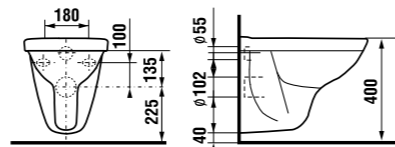

укороченный подвесной унитаз

Артикул	Описание
8.2137.2.000.000.1	укороченный подвесной унитаз LYRA Compact с глубоким смыванием. Длина всего 49 см!

Заказать отдельно:

8.9337.0.000.000.1	дюропластовое сиденье DINO для унитаза с крышкой, антибактериальная обработка, пластиковые петли
8.9337.2.000.000.1	дюропластовое сиденье DINO для унитаза без крышки, пластиковые петли
8.9337.0.300.063.9	дюропластовое сиденье DINO для унитаза с крышкой, антибактериальная обработка, стальные петли, только белый цвет
8.9337.2.300.063.1	дюропластовое сиденье для унитаза без крышки, антибактериальная обработка, стальные петли, только белый цвет

ВНИМАНИЕ! Для этого изделия используйте сиденье с крышкой DINO-LYRA-COMPACT (9337.0). Сиденье LYRA (9251.5) не подходит!

подвесной унитаз Dino

Артикул	Описание
8.2137.0.000.000.3	подвесной унитаз с глубоким смыванием DINO

Заказать отдельно:

8.9039.6.000.063.1	дюропластовое сиденье DINO для унитаза с крышкой, механизм мягкого закрывания Slowclose
8.9337.0.300.063.9	дюропластовое сиденье DINO для унитаза с крышкой, антибактериальная обработка, стальные петли, только белый цвет
8.9337.2.000.000.1	дюропластовое сиденье для унитаза без крышки, пластиковые петли
8.9337.2.300.063.1	дюропластовое сиденье для унитаза без крышки, антибактериальная обработка, стальные петли, только белый цвет

унитаз-компакт с косым выпуском

Артикул	Описание	Подвод	Включая сливной механизм	Выпуск
8.2423.4.000.242.9	унитаз-компакт с установочным комплектом	x	x	x

Унитаз 8.2423.4.000.242.9 комплектуется системой двойного смыва Oliveira. Артикул см. в разделе Смывные системы Oliveira на стр. 172.

Заказать отдельно: