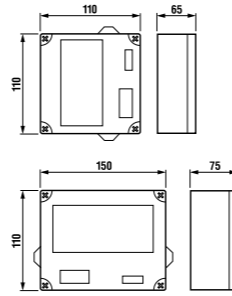

СПЕЦИАЛЬНЫЕ ИЗДЕЛИЯ ПИССУАРЫ

ИСТОЧНИК ПИТАНИЯ

Артикул	Описание
8.9507.1.000.000.1	источник питания на 5 писсуаров Golem Antivandal, Domino Sensor, 24 V, 50 Hz
8.9507.2.000.000.1	источник питания на 9 писсуаров Golem Antivandal, Domino Sensor, 24 V, 50 Hz

писсуар Golem с внутренним подводом воды

Артикул	Описание
8.4306.0.000.000.1	писсуар Golem

Заказать отдельно:

8.9034.9.000.890.1	установочный комплект, цвет белый
8.9034.9.000.891.1	установочный комплект, цвет хром
8.9200.3.000.000.1	сифон, горизонтальный/вертикальный выпуск
8.9480.7.000.000.1	трубка 1/2", внутренний подвод воды
8.9480.8.000.000.1	резиновая уплотняющая прокладка, внутренняя
8.9106.2.000.000.1	фильтр

писсуар Livo с внутренним подводом воды

Артикул	Описание
8.4020.0.000.000.1	писсуар Livo

Заказать отдельно:

8.9253.6.000.890.1	установочный комплект, цвет белый
8.9253.6.000.891.1	установочный комплект, цвет хром
8.9200.3.000.000.1	сифон, горизонтальный/вертикальный выпуск
8.9480.7.000.000.1	трубка 1/2", внутренний подвод воды
8.9480.8.000.000.1	резиновая уплотняющая прокладка, внутренняя
8.9107.3.000.000.1	фильтр

ВНИМАНИЕ! ДЛЯ УСТАНОВКИ ПИССУАРА LIVO требуются болты 8.9253.6 (длина 40 мм).

технические аксессуары для писсуаров Golem и Livo с внутренним подводом воды

СПЕЦИАЛЬНЫЕ ИЗДЕЛИЯ ПИССУАРЫ

смывной механизм для писсуара, внутренний подвод воды, ик-сенсор