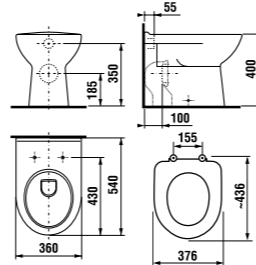

Артикул	Описание	Выпуск	Монтажный набор включен
8.2361.5.000.000.1	напольный унитаз	x	x
Заказать отдельно:			
8.9328.1.300.063.9	дюропластовое сиденье для унитаза с крышкой Deer by Jika, антибактериальная обработка, стальные петли		
8.9328.4.300.000.9	дюропластовое сиденье для унитаза с крышкой Deer by Jika, антибактериальная обработка, механизм мягкого закрывания Slowclose		
8.9009.2.000.000.1	колесо выпуска Varjo для расстояния 70 – 220 мм		
Дополнительно:			
8.9175.3.000.000.1	установочный комплект для унитаза