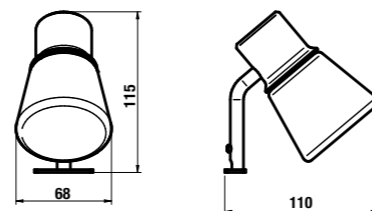

светильник Sunrise

Артикул	Описание
4.9430.2.039.000.1	двойной светильник для Luga, IP44, 2 x G9, max. 33 W

светильник Horizon

Артикул	Описание
4.9430.1.039.000.1	галогеновый светильник Horizon, IP44, 2x G9, max. 33 W

ВАННЫ И ДУШЕВЫЕ ПОДДОНЫ

Устойчивость к перепадам температуры, долгий срок службы, легкость очистки и приемлемые цены — основные преимущества ванн JIKA, произведенных из прочной эмалированной стали. Нетрадиционный способ установки такой ванны позволит вам создать по-настоящему роскошную ванную комнату.