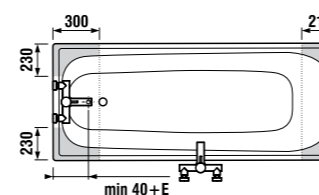

Эти зоны рекомендованы для размещения стока ванны или смесителя.

Области, обозначенные этим цветом, не рекомендованы для размещения стока ванны или смесителя.

E, F = ширина борта ванны.