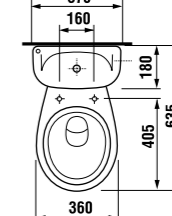

укороченный подвесной унитаз

Артикул	Описание
8.2137.2.000.000.1	укороченный подвесной унитаз LYRA Compact с глубоким смыванием. Длина всего 49 см!

Заказать отдельно:

8.9337.0.000.000.1	дюропластовое сиденье DINO для унитаза с крышкой, антибактериальная обработка, пластиковые петли
8.9337.2.000.000.1	дюропластовое сиденье DINO для унитаза без крышки, пластиковые петли
8.9337.0.300.063.9	дюропластовое сиденье DINO для унитаза с крышкой, антибактериальная обработка, стальные петли, только белый цвет
8.9337.2.300.063.1	дюропластовое сиденье для унитаза без крышки, антибактериальная обработка, стальные петли, только белый цвет

ВНИМАНИЕ! Для этого изделия используйте сиденье с крышкой DINO-LYRA-COMPACT (9337.0). Сиденье LYRA (9251.5) не подходит!

подвесной унитаз Dino

Артикул	Описание
8.2137.0.000.000.3	подвесной унитаз с глубоким смыванием DINO

Заказать отдельно:

8.9039.6.000.063.1	дюропластовое сиденье DINO для унитаза с крышкой, механизм мягкого закрывания Slowclose
8.9337.0.300.063.9	дюропластовое сиденье DINO для унитаза с крышкой, антибактериальная обработка, стальные петли, только белый цвет
8.9337.2.000.000.1	дюропластовое сиденье для унитаза без крышки, пластиковые петли
8.9337.2.300.063.1	дюропластовое сиденье для унитаза без крышки, антибактериальная обработка, стальные петли, только белый цвет

унитаз-компакт с косым выпуском

Артикул	Описание	Подвод	Включая сливной механизм	Выпуск
8.2423.4.000.242.9	унитаз-компакт с установочным комплектом	x	x	x

Унитаз 8.2423.4.000.242.9 комплектуется системой двойного смыва Oliveira. Артикул см. в разделе Смывные системы Oliveira на стр. 172.

Заказать отдельно: