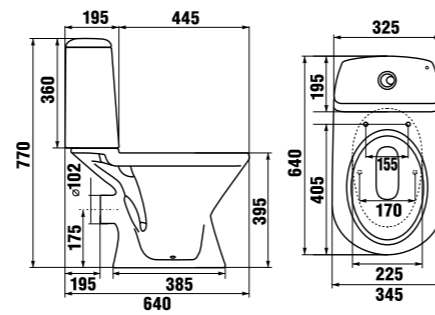

Унитаз 8.2453.2.000.242.1 комплектуется системой двойного смыва Oliveira. Артикул см. в разделе Смывные системы Oliveira на стр. 172.