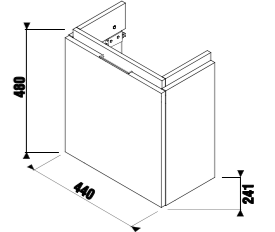

Минималистичный дизайн раковин Cubito притягивает с первого взгляда, придавая ванной комнате современный и привлекательный вид.

Подвесные шкафчики оборудованы стеклянными полочками, которые занимают совсем немного места.

Дверные петли снабжены механизмом мягкого закрывания.

Даже маленькое пространство под мини-раковиной может быть полностью использовано.

Шкафчики под раковину, даже самые небольшие, оснащены механизмом крепления с 3D-регулировкой.

Блестящие алюминиевые ручки придают мебели современный вид.

шкафчик под асимметричную мини-раковину 45 см

Артикул	Описание	Цветовая гамма		
		белый глянец	темная сосна	дуб
4.0J42.0.100.500.1	шкафчик под асимметричную мини-раковину 45x25 см 8.1142.3/4, дверца с шарнирным механизмом	X		
4.0J42.0.100.461.1	шкафчик под асимметричную мини-раковину 45x25 см 8.1142.3/4, дверца с шарнирным механизмом		X	
4.0J42.0.100.519.1	шкафчик под асимметричную мини-раковину 45x25 см 8.1142.3/4, дверца с шарнирным механизмом			X
4.0J42.0.200.500.1	шкафчик под асимметричную мини-раковину 45x25 см 8.1142.3/4, 2 дверцы	X		
4.0J42.0.200.461.1	шкафчик под асимметричную мини-раковину 45x25 см 8.1142.3/4, 2 дверцы		X	
4.0J42.0.200.519.1	шкафчик под асимметричную мини-раковину 45x25 см 8.1142.3/4, 2 дверцы			X

Рекомендуем компактный сифон Jіka 8.9424.6.000.000.1.

шкафчик под мини-раковину 45 см

Артикул	Описание	Цветовая гамма		
		белый глянец	темная сосна	дуб
4.0J42.1.301.500.1	шкафчик под мини-раковину 45x34 см 8.1142.2, 1 ящик	X		
4.0J42.1.301.461.1	шкафчик под мини-раковину 45x34 см 8.1142.2, 1 ящик		X	
4.0J42.1.301.519.1	шкафчик под мини-раковину 45x34 см 8.1142.2, 1 ящик			X

Рекомендуем компактный сифон Jіka 8.9424.6.000.000.1.

шкафчик под раковину 55 см