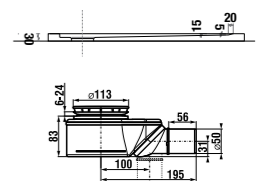

ДУШЕВЫЕ ПОДДОНЫ КЕРАМИЧЕСКИЕ

Нео-Ravenna квадратный, высота всего 80 мм

Артикул	Описание
2.1208.0.000.020.1	квадратный душевой поддон 800x800 мм
2.1209.0.000.020.1	квадратный душевой поддон 900x900 мм

Заказать отдельно:

2.9498.3.000.000.1	сифон для душевого поддона 60/40 мм, клапан из нержавеющей стали с логотипом JKA; дренаж 33 л/мин.
8.9910.3.000.000.1	расширяющая полоса между поддоном и стеной, 290 x 50 мм

	L	B	H
2.1208.0.000.020.1	800	800	80
2.1209.0.000.020.1	900	900	80

Нео-Ravenna прямоугольный, высота всего 80 мм

Артикул	Описание
2.1213.0.000.020.1	прямоугольный душевой поддон 900x720 мм

Заказать отдельно:

2.9498.3.000.000.1	сифон для душевого поддона 60/40 мм, клапан из нержавеющей стали с логотипом JKA; дренаж 33 л/мин.
8.9910.3.000.000.1	расширяющая полоса между поддоном и стеной, 290 x 50 мм

Нео-Ravenna прямоугольный, высота всего 85 мм

Артикул	Описание
2.1215.3.000.020.1	прямоугольный душевой поддон 1000x800 мм
2.1216.0.000.020.1	прямоугольный душевой поддон 1200x800 мм

Заказать отдельно:

2.9498.3.000.000.1	сифон для душевого поддона 60/40 мм, клапан из нержавеющей стали с логотипом JKA; дренаж 33 л/мин.
8.9910.3.000.000.1	расширяющая полоса

аксессуары

Артикул	Описание
2.9498.3.000.000.1	сифон для душевого поддона 60/40 мм, клапан из нержавеющей стали с логотипом JKA; дренаж 33 л/мин.

ДУШЕВЫЕ ПОДДОНЫ GEL COAT

Душевые поддоны, в частности душевые поддоны Padana, выполнены из уникального материала gel coat. Натуральный известняк в комбинации со скрепляющими компонентами лежит в основе инновационной разработки. Благодаря минималистичному и современному дизайну душевые поддоны Padana станут исключительной доминантой любой ванной комнаты.

Преимущества