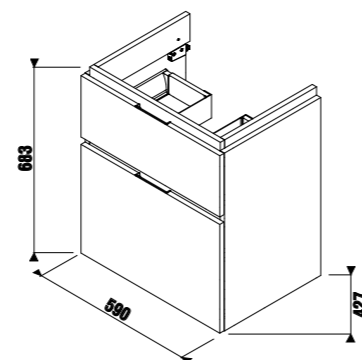

шкафчик под раковину 55 см, 2 ящика

НОВИНКА

Артикул	Описание	Цветовая гамма		
		белый глянец	темная сосна	дуб
4.0J42.2.402.500.1	шкафчик под раковину 55 см 8.1042.2, 2 ящика	X		
4.0J42.2.402.461.1	шкафчик под раковину 55 см 8.1042.2, 2 ящика		X	
4.0J42.2.402.519.1	шкафчик под раковину 55 см 8.1042.2, 2 ящика			X

Рекомендуем компактный сифон Jіka 8.9424.6.000.000.1.

шкафчик под раковину 60 см

Артикул	Описание	Цветовая гамма		
		белый глянец	темная сосна	дуб
4.0J42.3.301.500.1	шкафчик под раковину 60 см 8.1042.3, 1 ящик	X		
4.0J42.3.301.461.1	шкафчик под раковину 60 см 8.1042.3, 1 ящик		X	
4.0J42.3.301.519.1	шкафчик под раковину 60 см 8.1042.3, 1 ящик			X

Рекомендуем компактный сифон Jіka 8.9424.6.000.000.1.

шкафчик под раковину 60 см, 2 ящика

НОВИНКА

Артикул	Описание	Цветовая гамма		
		белый глянец	темная сосна	дуб
4.0J42.3.402.500.1	шкафчик под раковину 60 см 8.1042.3, 2 ящика	X		
4.0J42.3.402.461.1	шкафчик под раковину 60 см 8.1042.3, 2 ящика		X	
4.0J42.3.402.519.1	шкафчик под раковину 60 см 8.1042.3, 2 ящика			X

Рекомендуем компактный сифон Jіka 8.9424.6.000.000.1.

шкафчик под раковину 65 см

Артикул	Описание	Цветовая гамма		
		белый глянец	темная сосна	дуб
4.0J42.4.301.500.1	шкафчик под раковину 65 см 8.1042.4, 1 ящик	X		
4.0J42.4.301.461.1	шкафчик под раковину 65 см 8.1042.4, 1 ящик		X	
4.0J42.4.301.519.1	шкафчик под раковину 65 см 8.1042.4, 1 ящик			X

Рекомендуем компактный сифон Jіka 8.9424.6.000.000.1.

шкафчик под раковину 65 см, 2 ящика

НОВИНКА

Артикул	Описание	Цветовая гамма		
		белый глянец	темная сосна	дуб
4.0J42.4.402.500.1	шкафчик под раковину 65 см 8.1042.4, 2 ящика	X		
4.0J42.4.402.461.1	шкафчик под раковину 65 см 8.1042.4, 2 ящика		X	
4.0J42.4.402.519.1	шкафчик под раковину 65 см 8.1042.4, 2 ящика			X

Рекомендуем компактный сифон Jіka 8.9424.6.000.000.1.