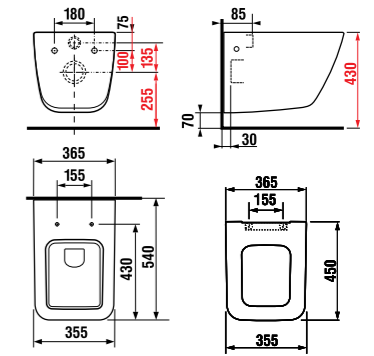

Обратите, пожалуйста, внимание на высоту соединения.