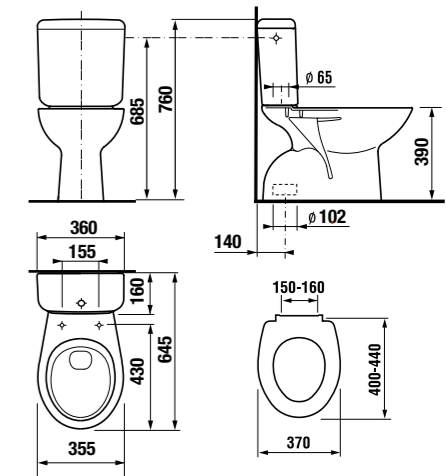

Артикул	Описание	Подвод воды	Сливной механизм	Выпуск	Монтажный комплект
8.2539.7.000.241.1	унитаз-компакт	x	x	x	x
8.2539.7.000.242.1	унитаз-компакт	x	x	x	x

Заказать отдельно:
8.9327.4.000.000.1 дюропластовое сиденье с крышкой Zeta, пластиковые петли
8.9327.1.000.000.1 термопластовое сиденье с крышкой Zeta, пластиковые петли
8.9327.1.000.063.7 термопластовое сиденье Zeta, стальные петли
8.9299.9.000.000.1 установочный комплект для унитаза
8.9337.0.300.000.9 дюропластовое сиденье с крышкой, антибактериальное покрытие, пластиковые петли