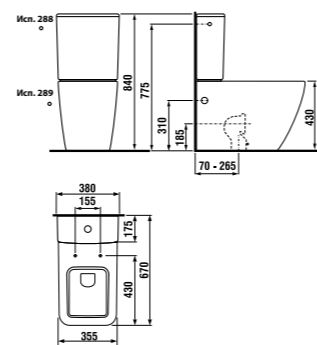

Код xxx в артикуле продукта = номер цвета (000 белый, 100 Jika perla).