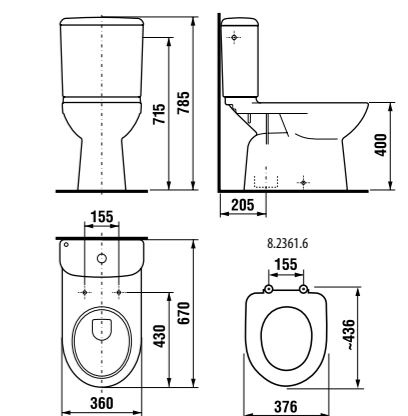

Артикул	Описание	Подвод воды	Сливной механизм	Выпуск	Монтажный набор включен
8.2261.7.000.241.1	унитаз-компакт	x	x	x	x
8.2261.7.000.242.1	унитаз-компакт	x	x	x	x
Заказать отдельно:					
8.9328.1.300.063.9	дюропластовое сиденье для унитаза с крышкой Deer by Jika, антибактериальная обработка, стальные петли				
8.9328.4.300.000.9	дюропластовое сиденье для унитаза с крышкой Deer by Jika, антибактериальная обработка, механизм мягкого закрывания Slowclose				
8.9328.1.300.000.1	дюропластовое сиденье для унитаза с крышкой Deer by Jika, антибактериальная обработка, пластиковые петли