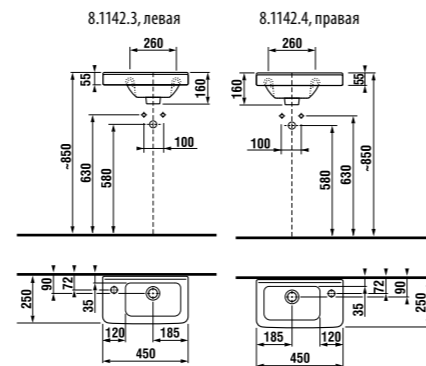

мини-раковина 45 см

Артикул	Описание	ууу: 104
8.1142.2.xxx.yyy.1	мини-раковина 45 см	x

Заказать отдельно:

8.9034.9.000.000.1	установочный комплект для раковин
3.7473.0.004.000.1	сифон для раковины Cubito 5/4" – 32 мм, хром, медь
3.7242.0.004.010.1	запорный вентиль Cubito 3/8" – 1/2" мм, хром, 2 шт

асимметричная мини-раковина 45 см

Артикул	Описание	ууу: 105 106
8.1142.3.xxx.yyy.1	асимметричная раковина 45 см, с установочным комплектом, левая	x
8.1142.4.xxx.yyy.1	асимметричная раковина 45 см, с установочным комплектом, правая	x

Заказать отдельно:

3.7473.0.004.000.1	сифон для раковины Cubito 5/4" – 32 мм, хром, медь
3.7242.0.004.010.1	запорный вентиль Cubito 3/8" – 1/2" мм, хром, 2 шт

асимметричная раковина 75 см

Артикул	Описание	ууу: 104 109
8.1242.1.xxx.yyy.1	асимметричная раковина 75 см, левая	x x
8.1242.2.xxx.yyy.1	асимметричная раковина 75 см, правая	x x
8.1995.1.000.028.1	полупьедестал с установочным комплектом (арт. 8.9001.5.000.000.1)	

Заказать отдельно:

8.9034.9.000.000.1	установочный комплект для раковин
3.7473.0.004.000.1	сифон для раковины Cubito 5/4" – 32 мм, хром, медь
3.7242.0.004.010.1	запорный вентиль Cubito 3/8" – 1/2" мм, хром, 2 шт

Код xxx в артикуле продукта = номер цвета (000 белый, 100 Jika perla).

двойная раковина 130 см

Артикул	Описание	ууу: 104 109
8.1442.0.xxx.yyy.1	двойная раковина 130 см*	x x

Заказать отдельно:

3.7473.0.004.000.1	сифон для раковины Cubito 5/4" – 32 мм, хром, медь

*выравнивающая паста включена в комплект

двойная раковина 130 см с полупьедесталом

Артикул	Описание	ууу: 104 109
8.1442.0.xxx.yyy.1	двойная раковина 130 см*	x x
8.1995.1.000.028.1	полупьедестал с установочным комплектом (арт. 8.9001.5.000.000.1)	

*выравнивающая паста включена в комплект