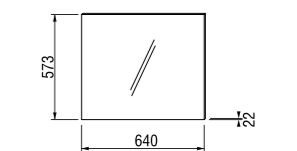

зеркало регулируемое

Артикул	Описание	Цвет корпуса (ламинация)
		500 белый
4.3422.1.171.500.1	зеркало, 640 × 573 мм, вращение 90°	X