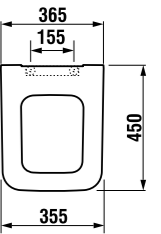

напольный унитаз

Артикул	Описание
8.2342.4.xxx.000.1	напольный унитаз
Заказать отдельно:	
8.9342.1.300.063.1	легкосъемное дюропластовое сиденье с крышкой, стальные петли
8.9342.2.300.063.1	легкосъемное дюропластовое сиденье с крышкой, стальные петли, механизм мягкого закрывания Slowclose
8.9461.4.000.000.1	выравнивающая паста
8.9009.2.000.000.1	колесо выпуска Vario, расстояние 70-220 мм
Запасные части:	
8.9175.3.000.000.1	установочный комплект для унитаза

напольное биде

Артикул	Описание
8.3242.3.xxx.302.1	напольное биде
Заказать отдельно:	
8.9175.3.000.000.1	установочный комплект для биде

унитаз-компакт