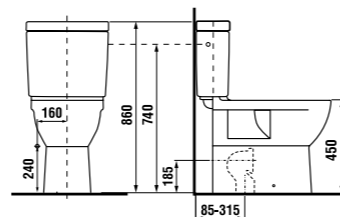

медицинская раковина Mio

Артикул	Описание	ууу: 104	109
8.1371.4.xxx.yyy.9	медицинская раковина 64 см, без перелива	x	x
8.9390.2.000.000.1	скрытый сифон		
8.9424.6.000.000.1	компактный сифон		

* 8.9424.6.000.000.1
** 8.9390.2.000.000.1

высокий унитаз Mio

46 см
50 см

Артикул	Описание	Подвод	Сливной механизм	Выпуск	Монтажный набор
8.2471.6.xxx.000.1	высокая чаша унитаза 50 см			x	x
8.2471.7.xxx.000.1	высокая чаша унитаза 46 см			x	x
8.2771.2.xxx.241.1	смывной бачок	x	x		
8.2771.3.xxx.242.1	смывной бачок		x	x	

Заказать отдельно:

8.9271.1.300.000.9	дюропластовое сиденье с крышкой Mio, антибактериальная обработка, быстроразъемные стальные петли
8.9271.2.300.000.9	дюропластовое сиденье с крышкой Mio, антибактериальная обработка, механизм мягкого закрытия Slowclose
8.9902.5.000.000.1	колесо выпуска Vario для расстояния 220-350 мм
8.9011.1.000.000.1	удлинненный установочный комплект, длина 30 см, включая декоративный колпачок
8.9009.2.000.000.1	колесо выпуска Vario для расстояния 70-220 мм

высокий унитаз DEEP by Jika

46 см
50 см

46 см
50 см

Артикул	Описание	Подвод	Сливной механизм	Выпуск	Монтажный набор
8.2361.6.000.000.1	высокая чаша унитаза 50 см			x	x
8.2361.7.000.000.1	высокая чаша унитаза 50 см			x	x
8.2361.9.000.000.1	высокая чаша унитаза 46 см			x	x
8.2361.8.000.000.1	высокая чаша унитаза 46 см			x	x
8.2761.2.000.241.1	смывной бачок	x	x		
8.2761.3.000.242.1	смывной бачок		x	x	

Заказать отдельно: