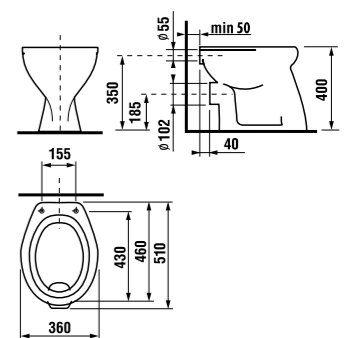

напольный унитаз Roman – горизонтальный выпуск

Артикул	Описание	Выпуск
8.2115.6.000.000.1	унитаз Roman с горизонтальным смыванием, горизонтальный выпуск	→ X

Заказать отдельно:
8.9299.9.000.000.1 установочный комплект для унитаза
8.9770.1.000.000.1 резиновая уплотняющая прокладка
8.9337.0.000.000.9 дюропластовое сиденье для унитаза с крышкой, антибактериальная обработка, пластиковые петли
8.9252.0.000.000.1 термопластовое сиденье с крышкой
8.9327.1.000.000.1 термопластовое сиденье с крышкой Zeta, пластиковые петли
8.9327.1.000.063.7 термопластовое сиденье с крышкой Zeta, стальные петли