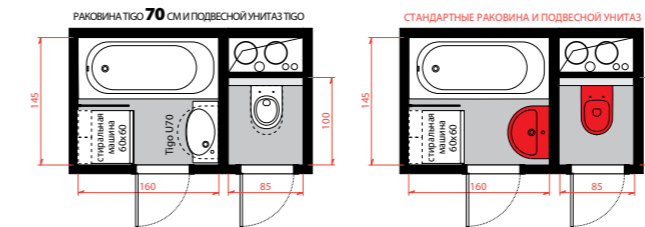

Решения для компактных ванных комнат

2,3 м² + 0,85 м²