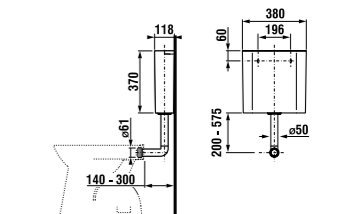

напольный унитаз Zeta plus, вертикальный выпуск

Артикул	Описание	Выпуск
8.2174.6.000.000.1	напольный унитаз Zeta plus	↓ X

Заказать отдельно:
8.9327.1.000.000.1 термопластовое сиденье с крышкой Zeta, пластиковые петли

напольный унитаз Zeta plus, горизонтальный выпуск

Артикул	Описание	Выпуск
8.2174.7.000.000.1	напольный унитаз Zeta plus	→ X

Заказать отдельно:
8.9327.1.000.000.1 термопластовое сиденье с крышкой Zeta, пластиковые петли

напольный унитаз Sam – вертикальный выпуск по центру

Артикул	Описание	Выпуск
8.2122.7.000.000.1	унитаз Sam с глубоким смыванием, выпуск вертикальный по центру	↓ X

Заказать отдельно:
8.9299.9.000.000.1 установочный комплект для унитаза
8.9770.1.000.000.1 резиновая уплотняющая прокладка
8.9252.0.xxx.000.1 термопластовое сиденье для унитаза с крышкой
8.9337.0.000.000.9 дюропластовое сиденье для унитаза с крышкой, антибактериальная обработка, пластиковые петли
8.9327.1.000.000.1 термопластовое сиденье для унитаза с крышкой, пластиковые петли
8.9327.1.000.063.7 термопластовое сиденье для унитаза с крышкой, стальные петли

напольный унитаз Zeta – вертикальный выпуск

Артикул	Описание	Выпуск
8.2239.7.000.000.1	унитаз Zeta с вертикальным выпуском	↓ X

Заказать отдельно:
8.9299.9.000.000.1 установочный комплект для унитаза
8.9327.1.000.000.1 термопластовое сиденье с крышкой Zeta, пластиковые петли
8.9327.1.000.063.7 термопластовое сиденье с крышкой Zeta, стальные петли
8.9770.1.000.000.1 резиновая уплотняющая прокладка

напольный унитаз Zeta – горизонтальный выпуск

Артикул	Описание	Выпуск
8.2239.6.000.000.1	унитаз Zeta с горизонтальным выпуском, глубокое смывание	→ X