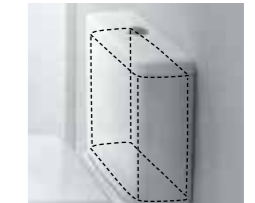

STOP CONDENSATION

Бачок оснащен элементом против образования конденсата.