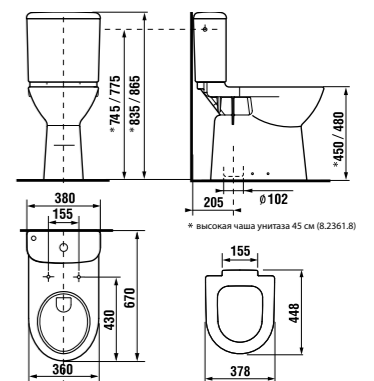

медицинская раковина Mio

Артикул	Описание	ууу: 104	109
8.1371.4.xxx.yyy.9	медицинская раковина 64 см, без перелива	x	x
8.9390.2.000.000.1	скрытый сифон		
8.9424.6.000.000.1	компактный сифон		

* 8.9424.6.000.000.1
** 8.9390.2.000.000.1

высокий унитаз Mio

46 см
50 см

Артикул	Описание	Подвод	Сливной механизм	Выпуск	Монтажный набор
8.2471.6.xxx.000.1	высокая чаша унитаза 50 см			x	x
8.2471.7.xxx.000.1	высокая чаша унитаза 46 см			x	x
8.2771.2.xxx.241.1	смывной бачок	x	x		
8.2771.3.xxx.242.1	смывной бачок		x	x	

Заказать отдельно:

8.9271.1.300.000.9	дюропластовое сиденье с крышкой Mio, антибактериальная обработка, быстроразъемные стальные петли
8.9271.2.300.000.9	дюропластовое сиденье с крышкой Mio, антибактериальная обработка, механизм мягкого закрытия Slowclose
8.9902.5.000.000.1	колесо выпуска Vario для расстояния 220-350 мм
8.9011.1.000.000.1	удлинненный установочный комплект, длина 30 см, включая декоративный колпачок
8.9009.2.000.000.1	колесо выпуска Vario для расстояния 70-220 мм

высокий унитаз DEEP by Jika

46 см
50 см

46 см
50 см

Артикул	Описание	Подвод	Сливной механизм	Выпуск	Монтажный набор
8.2361.6.000.000.1	высокая чаша унитаза 50 см			x	x
8.2361.7.000.000.1	высокая чаша унитаза 50 см			x	x
8.2361.9.000.000.1	высокая чаша унитаза 46 см			x	x
8.2361.8.000.000.1	высокая чаша унитаза 46 см			x	x
8.2761.2.000.241.1	смывной бачок	x	x		
8.2761.3.000.242.1	смывной бачок		x	x	

Заказать отдельно: