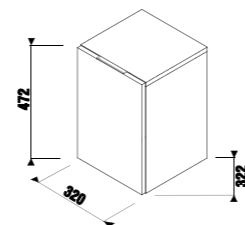

шкафчик

Артикул	Описание	Цветовая гамма		
		☐	☐	☐
		белый глянец	темная сосна	дуб
4.3J42.0.110.500.1	шкафчик, 1 дверца (петли слева), 1 стеклянная полочка	X		
4.3J42.0.110.461.1	шкафчик, 1 дверца (петли слева), 1 стеклянная полочка		X	
4.3J42.0.110.519.1	шкафчик, 1 дверца (петли слева), 1 стеклянная полочка			X
4.3J42.0.120.500.1	шкафчик, 1 дверца (петли справа), 1 стеклянная полочка	X		
4.3J42.0.120.461.1	шкафчик, 1 дверца (петли справа), 1 стеклянная полочка		X	
4.3J42.0.120.519.1	шкафчик, 1 дверца (петли справа), 1 стеклянная полочка			X