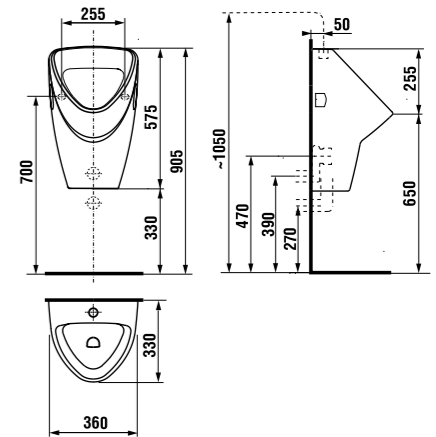

писсуар Livo с внешним подводом воды

Артикул	Описание
8.4020.1.000.000.1	писсуар Livo

Заказать отдельно:

8.9253.6.000.890.1	установочный комплект, цвет белый
8.9253.6.000.891.1	установочный комплект, цвет хром
8.9200.3.000.000.1	сифон, горизонтальный/вертикальный выпуск
8.9107.3.000.000.1	фильтр

ВНИМАНИЕ! ДЛЯ УСТАНОВКИ ПИССУАРА LIVO требуются болты 8.9253.6 (длина 40 мм).