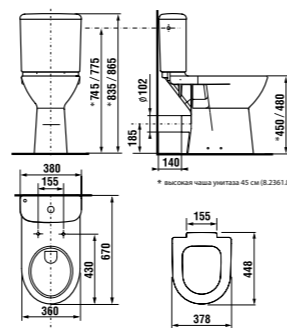

унитаз-компакт с высокой чашей

50 cm

46 cm

Артикул	Описание	Подвод воды	Сливной механизм	Выпуск	Монтажный набор включен
8.2361.6.000.000.1	высокая чаша 50 см			x	x
8.2361.7.000.000.1	высокая чаша 50 см			x	x
8.2761.2.000.241.1	бачок	x	x		
8.2761.3.000.242.1	бачок		x	x	