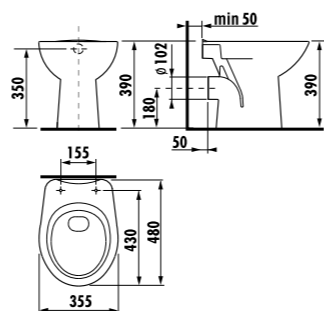

унитаз напольный Zeta plus, горизонтальный выпуск

Артикул	Описание	Выпуск
8.2174.7.000.000.1	напольный унитаз Zeta plus	→ х

Заказать отдельно:
8.9327.1.000.000.1 термопластовое сиденье с крышкой Zeta, пластиковые петли

унитаз напольный Zeta – вертикальный выпуск

Артикул	Описание	Выпуск
8.2239.7.000.000.1	унитаз напольный Zeta, вертикальный выпуск, глубокое смывание	↓ х

Заказать отдельно:
8.9299.9.000.000.1 установочный комплект для унитаза
8.9327.1.000.000.1 термопластовое сиденье с крышкой Zeta, пластиковые петли
8.9327.1.000.063.7 термопластовое сиденье с крышкой Zeta, стальные петли
8.9770.1.000.000.1 резиновая вставка – герметизация водоснабжения

унитаз напольный Zeta – горизонтальный выпуск

Артикул	Описание	Выпуск
8.2239.6.000.000.1	унитаз напольный Zeta, горизонтальный выпуск, глубокое смывание	→ х

Заказать отдельно:
8.9299.9.000.000.1 установочный комплект для унитаза
8.9327.1.000.000.1 термопластовое сиденье с крышкой Zeta, пластиковые петли
8.9327.1.000.063.7 термопластовое сиденье с крышкой Zeta, стальные петли
8.9770.1.000.000.1 резиновая вставка – герметизация водоснабжения

пластиковый бачок для напольного унитаза

Артикул	Описание
8.9371.0.000.000.1	пластиковый бачок, боковой подвод воды 3/8"
8.9371.1.000.000.1	пластиковый бачок с декором (кузнечик), боковой подвод воды 3/8"

Преимущества

- выполнен из качественного пластика с толщиной стенок 4-5 мм
- устойчив к UV-излучению
- цвет идентичен цвету керамики
- бесшумный
- регулируемая высота установки

термопластовое сиденье с крышкой Zeta

Артикул	Описание
8.9327.1.000.000.1	термопластовое сиденье с крышкой Zeta, пластиковые петли
8.9327.1.000.063.7	термопластовое сиденье с крышкой Zeta, стальные петли