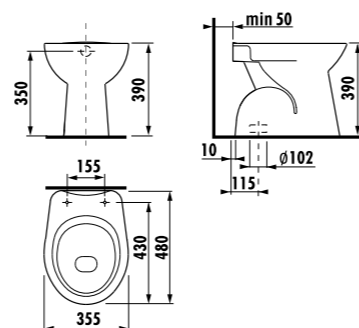

унитаз напольный Zeta plus, горизонтальный выпуск

Артикул	Описание	Выпуск
8.2174.7.000.000.1	напольный унитаз Zeta plus	→ х

Заказать отдельно:
8.9327.1.000.000.1 термопластовое сиденье с крышкой Zeta, пластиковые петли

унитаз напольный Zeta – вертикальный выпуск

Артикул	Описание	Выпуск
8.2239.7.000.000.1	унитаз напольный Zeta, вертикальный выпуск, глубокое смывание	↓ х

Заказать отдельно:
8.9299.9.000.000.1 установочный комплект для унитаза
8.9327.1.000.000.1 термопластовое сиденье с крышкой Zeta, пластиковые петли
8.9327.1.000.063.7 термопластовое сиденье с крышкой Zeta, стальные петли
8.9770.1.000.000.1 резиновая вставка – герметизация водоснабжения

унитаз напольный Zeta – горизонтальный выпуск

Артикул	Описание	Выпуск
8.2239.6.000.000.1	унитаз напольный Zeta, горизонтальный выпуск, глубокое смывание	→ х

Заказать отдельно:
8.9299.9.000.000.1 установочный комплект для унитаза
8.9327.1.000.000.1 термопластовое сиденье с крышкой Zeta, пластиковые петли
8.9327.1.000.063.7 термопластовое сиденье с крышкой Zeta, стальные петли
8.9770.1.000.000.1 резиновая вставка – герметизация водоснабжения

пластиковый бачок для напольного унитаза

Артикул	Описание
8.9371.0.000.000.1	пластиковый бачок, боковой подвод воды 3/8"
8.9371.1.000.000.1	пластиковый бачок с декором (кузнечик), боковой подвод воды 3/8"

Преимущества

- выполнен из качественного пластика с толщиной стенок 4-5 мм
- устойчив к UV-излучению
- цвет идентичен цвету керамики
- бесшумный
- регулируемая высота установки

термопластовое сиденье с крышкой Zeta

Артикул	Описание
8.9327.1.000.000.1	термопластовое сиденье с крышкой Zeta, пластиковые петли
8.9327.1.000.063.7	термопластовое сиденье с крышкой Zeta, стальные петли