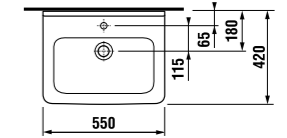

Артикул	Описание	ууу: 104	109
8.1042.2.xxx.yyy.1	раковина 55 см	x	x
8.1042.3.xxx.yyy.1	раковина 60 см	x	x
8.1042.4.xxx.yyy.1	раковина 65 см	x	x
8.1995.1.000.028.1	полуьедестал с установочным комплектом (арт. 8.9001.5.000.000.1)		

Заказать отдельно:

8.9034.9.000.000.1	установочный комплект для раковины
3.7473.0.004.000.1	сифон для раковины Cubito 5/4" – 32 мм, хром, медь
3.7242.0.004.010.1	запорный вентиль Cubito 3/8" – 1/2" мм, хром, 2 шт