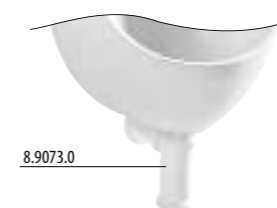

Артикул	Описание
8.4110.1.000.487.1	писсуар Domino Sensor, с отверстием выпуска, питание от сети

Заказать отдельно:	
8.9073.0.000.000.1	сифон
8.9073.2.000.000.1	сифон
8.9407.8.000.000.1	пульт дистанционного управления для писсуара
8.9507.1.000.000.1	источник напряжения для 5 писсуаров Golem/Livo Antivandal, Domino Sensor 24 Вт, DC
8.9507.2.000.000.1	источник напряжения для 9 писсуаров Golem/Livo Antivandal, Domino Sensor 24 Вт, DC

Запчасти:	
8.4110.1.000.000.1	писсуар Domino, керамика, с отверстием выпуска
8.9407.6.000.000.1	ИК-сенсор, питание от сети
8.9921.0.000.000.1	установочный комплект для писсуара