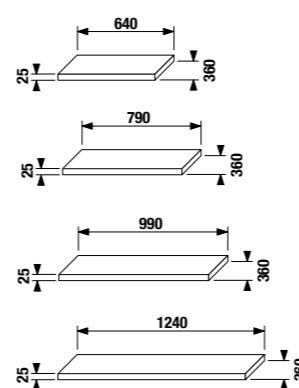

Упаковка в 2 короба: компактный шкафчик и раковина отдельно.

1+1 PACK
компактный шкафчик + раковина

ПОЛОЧКИ

Артикул	Описание	Цвет		
		крем	мокко	белый
4.5529.1.021.560.1	полка под раковину 65 см, вкл. 2 консоли	X		
4.5529.1.021.429.1	полка под раковину 65 см, вкл. 2 консоли		X	
4.5529.1.021.500.1	полка под раковину 65 см, вкл. 2 консоли			X
4.5529.2.021.560.1	полка под раковину 80 см, вкл. 2 консоли	X		
4.5529.2.021.429.1	полка под раковину 80 см, вкл. 2 консоли		X	
4.5529.2.021.500.1	полка под раковину 80 см, вкл. 2 консоли			X
4.5529.3.021.560.1	полка под раковину 100 см, вкл. 2 консоли	X		
4.5529.3.021.429.1	полка под раковину 100 см, вкл. 2 консоли		X	
4.5529.3.021.500.1	полка под раковину 100 см, вкл. 2 консоли			X
4.5529.4.021.560.1	полка под раковину 125 см, вкл. 2 консоли	X		
4.5529.4.021.429.1	полка под раковину 125 см, вкл. 2 консоли		X	
4.5529.4.021.500.1	полка под раковину 125 см, вкл. 2 консоли			X