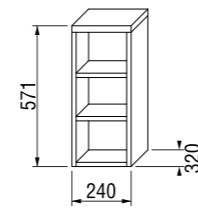

средний шкафчик, левый

Артикул	Описание	Цвет корпуса (ламинация)/ Цвет фасада (ламинация)	
		белый/белый	белый/орех
4.3418.3.171.500.1	средний шкафчик, левый	X	X
4.3418.3.171.506.1	средний шкафчик, левый	X	X

средний шкафчик, открытый

Артикул	Описание	Цвет корпуса (ламинация)
		500 белый
4.3418.0.171.500.1	средний шкафчик, открытый	X

высокий шкафчик с 2 ящиками, правый

Артикул	Описание	Цвет корпуса (ламинация)/ Цвет фасада (ламинация)	
		белый/белый	белый/орех
4.3419.2.171.500.1	высокий шкафчик с 2 ящиками, правый	X	X
4.3419.2.171.506.1	высокий шкафчик с 2 ящиками, правый	X	X

высокий шкафчик с 2 ящиками, левый

Артикул	Описание	Цвет корпуса (ламинация)/ Цвет фасада (ламинация)	
		белый/белый	белый/орех
4.3419.3.171.500.1	высокий шкафчик с 2 ящиками, левый	X	X
4.3419.3.171.506.1	высокий шкафчик с 2 ящиками, левый	X	X

высокий шкафчик с 2 ящиками

Артикул	Описание	Цвет корпуса (ламинация)/ Цвет фасада (ламинация)	
		белый/белый	белый/орех
4.3419.1.171.500.1	высокий шкафчик с 2 ящиками	X	X
4.3419.1.171.506.1	высокий шкафчик с 2 ящиками	X	X

зеркало с полочками

Артикул	Описание	Цвет корпуса (ламинация)
		500 белый
4.3421.1.171.500.1	зеркало с полочками, правое/левое	X

зеркало регулируемое

Артикул	Описание	Цвет корпуса (ламинация)
		500 белый
4.3422.1.171.500.1	зеркало, 640 × 573 мм, вращение 90°	X

аксессуары

Артикул	Описание	Цвет корпуса (ламинация)
		500 белый
4.3423.1.171.500.1	полочка	X

Запасные части:		
4.3417.8.171.500.1	декоративная вставка под раковину 50, 55, 60, 65 см	X