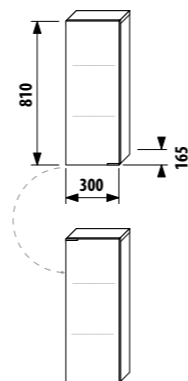

неглубокий средний шкафчик - левый

Артикул	Описание	Цвет корпуса/фасада			
		крем	мокко	белый	зеленый
4.5528.1.021.560.1	неглубокий средний шкафчик, 2 стеклянные полки, левая дверца	X			
4.5528.1.021.429.1	неглубокий средний шкафчик, 2 стеклянные полки, левая дверца		X		
4.5528.1.021.500.1	неглубокий средний шкафчик, 2 стеклянные полки, левая дверца			X	
4.5528.1.021.156.1	неглубокий средний шкафчик, 2 стеклянные полки, левая дверца				X

неглубокий средний шкафчик - правый

Артикул	Описание	Цвет корпуса/фасада			
		крем	мокко	белый	зеленый
4.5528.2.021.560.1	неглубокий средний шкафчик, 2 стеклянные полки, правая дверца	X			
4.5528.2.021.429.1	неглубокий средний шкафчик, 2 стеклянные полки, правая дверца		X		
4.5528.2.021.500.1	неглубокий средний шкафчик, 2 стеклянные полки, правая дверца			X	
4.5528.2.021.156.1	неглубокий средний шкафчик, 2 стеклянные полки, правая дверца				X

неглубокий высокий шкафчик

Артикул	Описание	Цвет корпуса/фасада				
		крем	мокко	белый	зеленый	серебро
4.5526.3.021.560.1	высокий шкафчик, 4 стеклянные полки, 2 дверцы левые/правые	X				
4.5526.3.021.429.1	высокий шкафчик, 4 стеклянные полки, 2 дверцы левые/правые		X			
4.5526.3.021.500.1	высокий шкафчик, 4 стеклянные полки, 2 дверцы левые/правые			X		
4.5526.3.021.156.1	высокий шкафчик, 4 стеклянные полки, 2 дверцы левые/правые				X	
4.5530.1.021.004.1	ножки, 1 пара					X
4.5532.1.021.500.1	стальной ящик-органайзер для высокого шкафчика					
4.5531.1.021.500.1	стальной ящик-органайзер для крепления на фронтальную дверцу					

глубокий высокий шкафчик