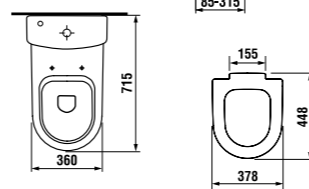

медицинская раковина Mio

Артикул	Описание	ууу: 104	109
8.1371.4.xxx.yyy.9	медицинская раковина 64 см, без перелива	x	x
8.9390.2.000.000.1	скрытый сифон		
8.9424.6.000.000.1	компактный сифон		

* 8.9424.6.000.000.1
** 8.9390.2.000.000.1

высокий унитаз Mio

46 см
50 см

Артикул	Описание	Подвод	Сливной механизм	Выпуск	Монтажный набор
8.2471.6.xxx.000.1	высокая чаша унитаза 50 см			x	x
8.2471.7.xxx.000.1	высокая чаша унитаза 46 см			x	x
8.2771.2.xxx.241.1	смывной бачок	x	x		
8.2771.3.xxx.242.1	смывной бачок		x	x	

Заказать отдельно:

8.9271.1.300.000.9	дюропластовое сиденье с крышкой Mio, антибактериальная обработка, быстроразъемные стальные петли
8.9271.2.300.000.9	дюропластовое сиденье с крышкой Mio, антибактериальная обработка, механизм мягкого закрытия Slowclose
8.9902.5.000.000.1	колесо выпуска Vario для расстояния 220-350 мм
8.9011.1.000.000.1	удлинненный установочный комплект, длина 30 см, включая декоративный колпачок
8.9009.2.000.000.1	колесо выпуска Vario для расстояния 70-220 мм

высокий унитаз DEEP by Jika

46 см
50 см

46 см
50 см

Артикул	Описание	Подвод	Сливной механизм	Выпуск	Монтажный набор
8.2361.6.000.000.1	высокая чаша унитаза 50 см			x	x
8.2361.7.000.000.1	высокая чаша унитаза 50 см			x	x
8.2361.9.000.000.1	высокая чаша унитаза 46 см			x	x
8.2361.8.000.000.1	высокая чаша унитаза 46 см			x	x
8.2761.2.000.241.1	смывной бачок	x	x		
8.2761.3.000.242.1	смывной бачок		x	x	

Заказать отдельно: