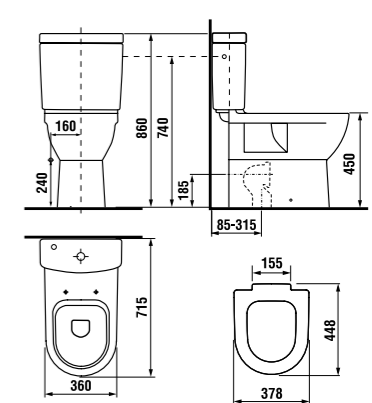

запчасти для унитазов-компакт

Артикул	Описание	Подвод воды
8.9135.3.000.000.1	наливной механизм	x
8.9135.4.000.000.1	наливной механизм	x
8.9136.2.000.000.1	сливной механизм D2D	
8.9136.4.000.000.1	кнопка D2D	
8.2771.2.xxx.000.1	бачок	x
8.2771.3.xxx.000.1	бачок	x
8.9175.3.000.000.1	установочный комплект для унитаза	
8.2771.4.xxx.000.1	крышка бачка Mio	

Код xxx в артикуле продукта = номер цвета (000 белый, 100 Jika perla).