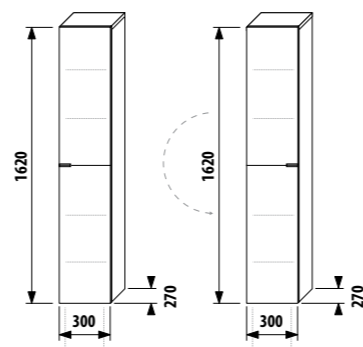

Артикул	Описание	Цвет корпуса/фасада				
		крем	мокко	белый	зеленый	серебро
4.5526.3.021.560.1	высокий шкафчик, 4 стеклянные полки, 2 дверцы левые/правые	X				
4.5526.3.021.429.1	высокий шкафчик, 4 стеклянные полки, 2 дверцы левые/правые		X			
4.5526.3.021.500.1	высокий шкафчик, 4 стеклянные полки, 2 дверцы левые/правые			X		
4.5526.3.021.156.1	высокий шкафчик, 4 стеклянные полки, 2 дверцы левые/правые				X	
4.5530.1.021.004.1	ножки, 1 пара					X
4.5532.1.021.500.1	стальной ящик-органайзер для высокого шкафчика					
4.5531.1.021.500.1	стальной ящик-органайзер для крепления на фронтальную дверцу