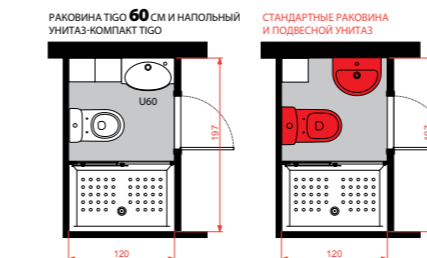

Вы можете располагать достаточным местом даже в небольшой ванной комнате, в которой также размещены полноценная ванна и стиральная машина, только нужно сделать правильный выбор в пользу изделий, способных сохранить свободное пространство. Раковины Tigo имеют размер всего 37 см, также над стиральной машиной возможно разместить подвесные шкафчики для хранения.

2,4 м²