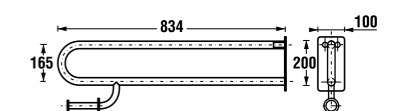

Артикул	Описание
3.8971.6.003.000.1	опорный поручень, подъемный, с полотенцедержателем, нержавеющая сталь