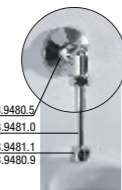

арматура смыва для сенсорных контроллеров

Заказать отдельно:	
8.9480.5	колесо 1/2" - 1/2"
8.9481.0	трубка d = 14 мм
8.9481.1	крышка
8.9200.3	пластиковый сифон (горизонтальный/вертикальный выпуск)