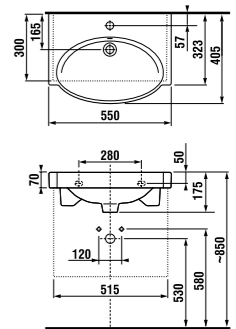

Артикул	Описание	ууу: 104	109
8.1121.2.000.ууу.1	раковина 55 x 41 см	x	x