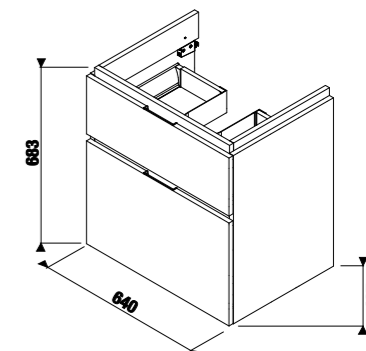

шкафчик под раковину 55 см, 2 ящика

НОВИНКА

Артикул	Описание	Цветовая гамма		
		белый глянец	темная сосна	дуб
4.0J42.2.402.500.1	шкафчик под раковину 55 см 8.1042.2, 2 ящика	X		
4.0J42.2.402.461.1	шкафчик под раковину 55 см 8.1042.2, 2 ящика		X	
4.0J42.2.402.519.1	шкафчик под раковину 55 см 8.1042.2, 2 ящика			X

Рекомендуем компактный сифон Jіka 8.9424.6.000.000.1.

шкафчик под раковину 60 см

Артикул	Описание	Цветовая гамма		
		белый глянец	темная сосна	дуб
4.0J42.3.301.500.1	шкафчик под раковину 60 см 8.1042.3, 1 ящик	X		
4.0J42.3.301.461.1	шкафчик под раковину 60 см 8.1042.3, 1 ящик		X	
4.0J42.3.301.519.1	шкафчик под раковину 60 см 8.1042.3, 1 ящик			X

Рекомендуем компактный сифон Jіka 8.9424.6.000.000.1.

шкафчик под раковину 60 см, 2 ящика

НОВИНКА

Артикул	Описание	Цветовая гамма		
		белый глянец	темная сосна	дуб
4.0J42.3.402.500.1	шкафчик под раковину 60 см 8.1042.3, 2 ящика	X		
4.0J42.3.402.461.1	шкафчик под раковину 60 см 8.1042.3, 2 ящика		X	
4.0J42.3.402.519.1	шкафчик под раковину 60 см 8.1042.3, 2 ящика			X

Рекомендуем компактный сифон Jіka 8.9424.6.000.000.1.

шкафчик под раковину 65 см

Артикул	Описание	Цветовая гамма		
		белый глянец	темная сосна	дуб
4.0J42.4.301.500.1	шкафчик под раковину 65 см 8.1042.4, 1 ящик	X		
4.0J42.4.301.461.1	шкафчик под раковину 65 см 8.1042.4, 1 ящик		X	
4.0J42.4.301.519.1	шкафчик под раковину 65 см 8.1042.4, 1 ящик			X

Рекомендуем компактный сифон Jіka 8.9424.6.000.000.1.

шкафчик под раковину 65 см, 2 ящика

НОВИНКА

Артикул	Описание	Цветовая гамма		
		белый глянец	темная сосна	дуб
4.0J42.4.402.500.1	шкафчик под раковину 65 см 8.1042.4, 2 ящика	X		
4.0J42.4.402.461.1	шкафчик под раковину 65 см 8.1042.4, 2 ящика		X	
4.0J42.4.402.519.1	шкафчик под раковину 65 см 8.1042.4, 2 ящика			X

Рекомендуем компактный сифон Jіka 8.9424.6.000.000.1.