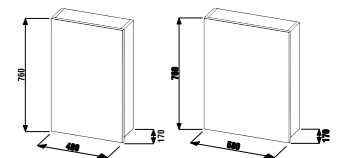

Артикул	Описание	Цвет корпуса/фасада		
		белый	ясень	дуб
4.5416.1.434.500.1	зеркальный шкафчик левый/правый 50 см	X		
4.5416.1.434.340.1	зеркальный шкафчик левый/правый 50 см		X	
4.5416.1.434.341.1	зеркальный шкафчик левый/правый 50 см			X
4.5416.3.434.500.1	зеркальный шкафчик левый/правый 50 см	X		
4.5416.3.434.340.1	зеркальный шкафчик левый/правый 50 см		X	
4.5416.3.434.341.1	зеркальный шкафчик левый/правый 50 см			X