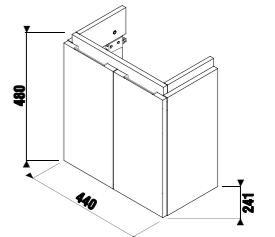

Минималистичный дизайн раковин Cubito притягивает с первого взгляда, придавая ванной комнате современный и привлекательный вид.

Подвесные шкафчики оборудованы стеклянными полочками, которые занимают совсем немного места.

Дверные петли снабжены механизмом мягкого закрывания.

Даже маленькое пространство под мини-раковиной может быть полностью использовано.

Шкафчики под раковину, даже самые небольшие, оснащены механизмом крепления с 3D-регулировкой.

Блестящие алюминиевые ручки придают мебели современный вид.

шкафчик под асимметричную мини-раковину 45 см

Артикул	Описание	Цветовая гамма		
		белый глянец	темная сосна	дуб
4.0J42.0.100.500.1	шкафчик под асимметричную мини-раковину 45x25 см 8.1142.3/4, дверца с шарнирным механизмом	X		
4.0J42.0.100.461.1	шкафчик под асимметричную мини-раковину 45x25 см 8.1142.3/4, дверца с шарнирным механизмом		X	
4.0J42.0.100.519.1	шкафчик под асимметричную мини-раковину 45x25 см 8.1142.3/4, дверца с шарнирным механизмом			X
4.0J42.0.200.500.1	шкафчик под асимметричную мини-раковину 45x25 см 8.1142.3/4, 2 дверцы	X		
4.0J42.0.200.461.1	шкафчик под асимметричную мини-раковину 45x25 см 8.1142.3/4, 2 дверцы		X	
4.0J42.0.200.519.1	шкафчик под асимметричную мини-раковину 45x25 см 8.1142.3/4, 2 дверцы			X

Рекомендуем компактный сифон Jіka 8.9424.6.000.000.1.

шкафчик под мини-раковину 45 см

Артикул	Описание	Цветовая гамма		
		белый глянец	темная сосна	дуб
4.0J42.1.301.500.1	шкафчик под мини-раковину 45x34 см 8.1142.2, 1 ящик	X		
4.0J42.1.301.461.1	шкафчик под мини-раковину 45x34 см 8.1142.2, 1 ящик		X	
4.0J42.1.301.519.1	шкафчик под мини-раковину 45x34 см 8.1142.2, 1 ящик			X

Рекомендуем компактный сифон Jіka 8.9424.6.000.000.1.

шкафчик под раковину 55 см