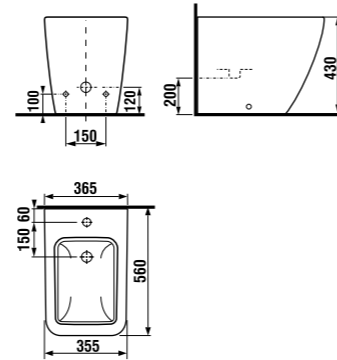

напольный унитаз

Артикул	Описание
8.2342.4.xxx.000.1	напольный унитаз
Заказать отдельно:	
8.9342.1.300.063.1	легкосъемное дюропластовое сиденье с крышкой, стальные петли
8.9342.2.300.063.1	легкосъемное дюропластовое сиденье с крышкой, стальные петли, механизм мягкого закрывания Slowclose
8.9461.4.000.000.1	выравнивающая паста
8.9009.2.000.000.1	колесо выпуска Vario, расстояние 70-220 мм
Запасные части:	
8.9175.3.000.000.1	установочный комплект для унитаза

напольное биде

Артикул	Описание
8.3242.3.xxx.302.1	напольное биде
Заказать отдельно:	
8.9175.3.000.000.1	установочный комплект для биде

унитаз-компакт