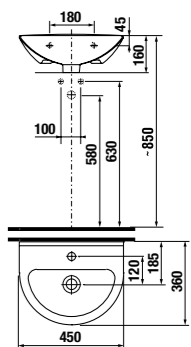

Код xxx в артикуле продукта = номер цвета (000 белый, 100 Jika perla).