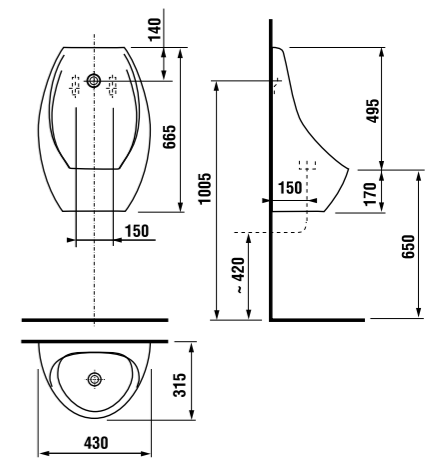

писсуар Domino

Артикул	Описание
8.4110.1.000.000.1	писсуар Domino

Заказать отдельно:	
8.9109.9.000.000.1	распылитель воды
8.9921.0.000.000.1	установочный комплект для писсуара
8.9073.0.000.000.1	сифон
8.9073.2.000.000.1	сифон