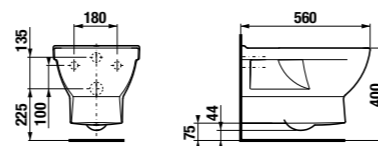

Для коллекции Cubito мы рекомендуем напольные унитазы и унитазы-компакты из коллекций Pure и Mio, см. стр. 22, 58-59.

Код xxx в артикуле продукта = номер цвета (000 белый, 100 Jika perla).

JIKA•perla

JIKA PERLA
Водоотталкивающее покрытие Jika Perla: защищает керамическую поверхность и облегчает уход за ней.