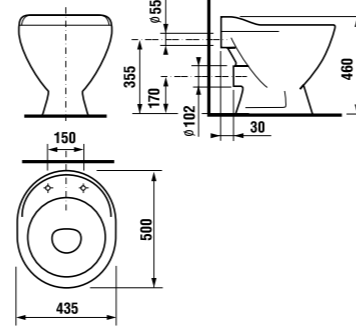

Артикул	Описание
8.5104.6.000.000.1	слив Mira с пластиковой решеткой (в комплекте)
Заказать отдельно:	
8.9299.9.000.000.1	установочный комплект
8.9770.1.000.000.1	резиновая уплотняющая прокладка
8.9371.0.000.000.1	пластиковый бачок для напольного унитаза, боковой подвод воды 3/8", Dual Flush 3/6 л