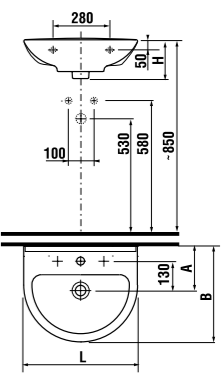

Наличие места для хранения — практичное свойство раковины Mio, поскольку ее выдающийся вперед изгиб обеспечивает много места для умывания или даже стирки небольших вещей. Раковину также легко очистить, поскольку в месте соединения раковины и шкафчика уровень раковины приподнят.

JIKA perla

JIKA perla

Водоотталкивающее покрытие Jika Perla: защищает керамическую поверхность и облегчает уход за ней.

VARIO

Выпуск Vario трансформируется в горизонтальный, вертикальный или косой выпуск.

ANTIBAK

Материал сидений обогащен составом с антибактериальным противогрибковым воздействием. Данное свойство очень долговечно.

MAGIC FIX

MAGIC FIX

Простое и специальное невидимое крепление полупьедестала.

TOTAL CLEAN

Система каналов слива по всему контуру унитаза. Таким образом достигается равномерное распределение воды и полная гигиеничность.

Неустаревающее изящество чистых форм коллекции Mio всегда актуально. Это сочетание простоты и элегантности.

раковины 50, 55, 60 и 65 см

Артикул	Описание	ууу: 104
8.1071.1.xxx.yyy.1	раковина 50 см	x
8.1071.2.xxx.yyy.1	раковина 55 см	x
8.1071.3.xxx.yyy.1	раковина 60 см	x
8.1071.4.xxx.yyy.1	раковина 65 см	x

Заказать отдельно:

8.9034.9.000.000.1	установочный комплект для раковины
3.7271.0.004.010.1	запорный вентиль Mio, 3/8" – 1/2" мм, хром, 2 шт.
3.7471.0.004.000.1	сифон для раковины Mio, 5/4" – 32 мм, хром, медь
8.9424.9.000.000.1	сифон, хромированный ABS, высота регулируется 175 – 270 мм, высота гидравлического затвора 75 мм, пропускная способность 45 л, с декоративными кольцами (также возможно использование без декоративных колец)

раковины 55, 60 и 65 см с полупьедесталом

JIKa perla MAGIC FIX