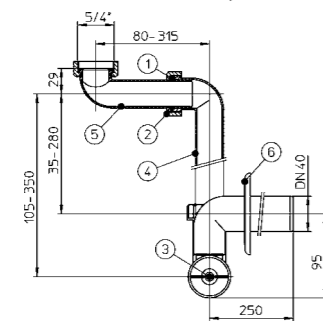

Артикул Описание
8.9424.6.000.000.1 компактный сифон для мебели Mio и раковин Mio

Артикул Описание
2.9423.0.000.000.1 сифон для душевого поддона Ø 90 мм

Артикул Описание
2.9401.2.000.000.1 металлические ножки для ванн Alma, Tanza, Tanza plus, Riga