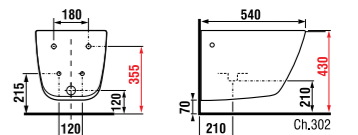

Обратите, пожалуйста, внимание на высоту соединения.