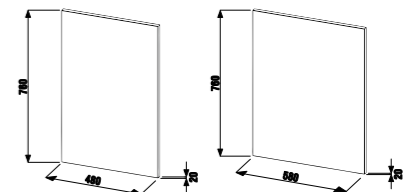

зеркало

Артикул	Описание
4.5416.5.434.500.1	зеркало 50 см, на основе
4.5416.7.434.500.1	зеркало 50 см, на основе