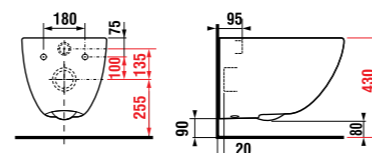

JIKA•perla

000 белый

100 JIKA perla