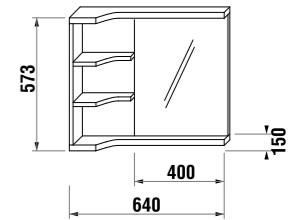

зеркало с полочками

Артикул	Описание	Цвет корпуса (ламинация)
		500 белый
4.3421.1.171.500.1	зеркало с полочками, правое/левое	X

зеркало регулируемое

Артикул	Описание	Цвет корпуса (ламинация)
		500 белый
4.3422.1.171.500.1	зеркало, 640 × 573 мм, вращение 90°	X