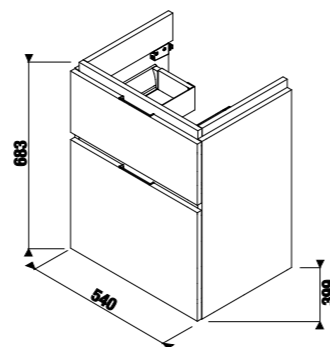

шкафчик под раковину 55 см, 2 ящика

НОВИНКА

Артикул	Описание	Цветовая гамма		
		белый глянец	темная сосна	дуб
4.0J42.2.402.500.1	шкафчик под раковину 55 см 8.1042.2, 2 ящика	X		
4.0J42.2.402.461.1	шкафчик под раковину 55 см 8.1042.2, 2 ящика		X	
4.0J42.2.402.519.1	шкафчик под раковину 55 см 8.1042.2, 2 ящика			X

Рекомендуем компактный сифон Jіka 8.9424.6.000.000.1.

шкафчик под раковину 60 см

Артикул	Описание	Цветовая гамма		
		белый глянец	темная сосна	дуб
4.0J42.3.301.500.1	шкафчик под раковину 60 см 8.1042.3, 1 ящик	X		
4.0J42.3.301.461.1	шкафчик под раковину 60 см 8.1042.3, 1 ящик		X	
4.0J42.3.301.519.1	шкафчик под раковину 60 см 8.1042.3, 1 ящик			X

Рекомендуем компактный сифон Jіka 8.9424.6.000.000.1.

шкафчик под раковину 60 см, 2 ящика

НОВИНКА

Артикул	Описание	Цветовая гамма		
		белый глянец	темная сосна	дуб
4.0J42.3.402.500.1	шкафчик под раковину 60 см 8.1042.3, 2 ящика	X		
4.0J42.3.402.461.1	шкафчик под раковину 60 см 8.1042.3, 2 ящика		X	
4.0J42.3.402.519.1	шкафчик под раковину 60 см 8.1042.3, 2 ящика			X

Рекомендуем компактный сифон Jіka 8.9424.6.000.000.1.

шкафчик под раковину 65 см

Артикул	Описание	Цветовая гамма		
		белый глянец	темная сосна	дуб
4.0J42.4.301.500.1	шкафчик под раковину 65 см 8.1042.4, 1 ящик	X		
4.0J42.4.301.461.1	шкафчик под раковину 65 см 8.1042.4, 1 ящик		X	
4.0J42.4.301.519.1	шкафчик под раковину 65 см 8.1042.4, 1 ящик			X

Рекомендуем компактный сифон Jіka 8.9424.6.000.000.1.

шкафчик под раковину 65 см, 2 ящика

НОВИНКА

Артикул	Описание	Цветовая гамма		
		белый глянец	темная сосна	дуб
4.0J42.4.402.500.1	шкафчик под раковину 65 см 8.1042.4, 2 ящика	X		
4.0J42.4.402.461.1	шкафчик под раковину 65 см 8.1042.4, 2 ящика		X	
4.0J42.4.402.519.1	шкафчик под раковину 65 см 8.1042.4, 2 ящика			X

Рекомендуем компактный сифон Jіka 8.9424.6.000.000.1.