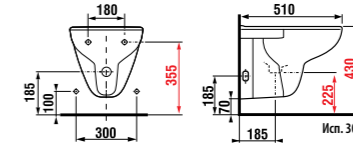

Артикул	Описание	ууу: 304	302
8.3061.2.000.ууу.1	подвесное биде	x	x
Заказать отдельно:			
8.9034.9.000.890.1	установочный комплект, белый		
8.9034.9.000.891.1	установочный комплект, хром		
8.9269.5.000.000.1	комплект шумоизоляционных пластин		
8.9461.4.000.000.1	выравнивающая паста		

Обратите внимание на высоту подключения.