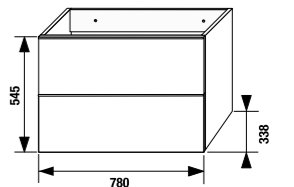

Роскошный вид ящиков подчеркивают элегантные хромированные ручки. Сияющие ручки прекрасно гармонируют с дизайном керамических изделий.

Полное выдвижение ящика.

Система мягкого закрывания.

30 000 ЦИКЛОВ
Высококачественные крепежные элементы протестированы на 30 000 циклах закрывания / открывания.

ТЕСТ 30 КГ
Выдерживаемая нагрузка — мин. 30 кг.

шкафчик под раковину 50 см

Артикул	Описание
4.5580.1.174.500.1	шкафчик под раковину 50 см, 1 ящик
4.5580.2.174.500.1	шкафчик под раковину 50 см, 2 ящика

шкафчик под раковину 60 см

Артикул	Описание
4.5583.1.174.500.1	шкафчик под раковину 60 см, 1 ящик
4.5583.2.174.500.1	шкафчик под раковину 60 см, 2 ящика

шкафчик под раковину 80 см

Артикул	Описание
4.5587.1.174.500.1	шкафчик под раковину 80 см, 1 ящик
4.5587.2.174.500.1	шкафчик под раковину 80 см, 2 ящика

шкафчик под двойную раковину 100 см

Артикул	Описание
4.5590.1.174.500.1	шкафчик под раковину 100 см, 1 ящик
4.5590.2.174.500.1	шкафчик под раковину 100 см, 2 ящика

средний шкафчик

Артикул	Описание
4.5593.1.174.500.1	средний шкафчик, 1 дверца слева, 1 полка
4.5593.2.174.500.1	средний шкафчик, 1 дверца справа, 1 полка

высокий шкафчик

Артикул	Описание
4.5595.1.174.500.1	высокий шкафчик, 1 дверца слева, 5 полок
4.5595.2.174.500.1	высокий шкафчик, 1 дверца справа, 5 полок