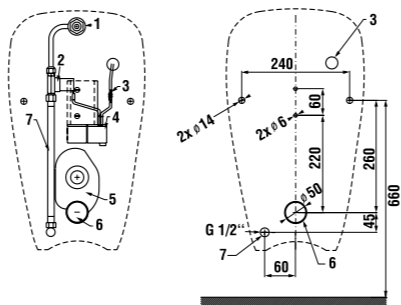

Артикул	Описание
8.4020.0.000.483.1	писсуар Livo Antivandal с радарным датчиком автоматического смывания, внутренний подвод воды, питание от сети, установочный комплект, сифон 1 л

Заказать отдельно:	
8.9253.6.000.890.1	установочный комплект LIVO, цвет белый
8.9253.6.000.891.1	установочный комплект LIVO, цвет хром
8.9200.3.000.000.1	сифон, горизонтальный и вертикальный выпуск
8.9107.3.000.000.1	фильтр
8.9407.7.000.000.1	пульт дистанционного управления для писсуара

8.9507.1.000.000.1	источник напряжения для 5 писсуаров Golem/Livo Antivandal, Domino Sensor 24 Вт, DC
8.9507.2.000.000.1	источник напряжения для 9 писсуаров Golem/Livo Antivandal, Domino Sensor 24 Вт, DC

Запчасти:	
8.4020.0.000.000.1	Livo Antivandal писсуар, керамика, внутренний подвод воды
8.9107.2.000.000.1	Livo Antivandal радарный датчик

ВНИМАНИЕ! ДЛЯ УСТАНОВКИ ПИССУАРА LIVO требуются болты 8.9253.6 (длина 40 мм).

Эта модель включает радарный датчик, который крепится к установочному каркасу — питание 24V, соленоидный клапан, трубку выпуска, запорный клапан, впускной клапан и установочный комплект.