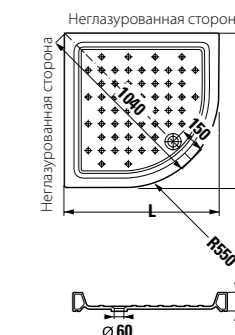

Артикул	Описание
8.5208.6.000.000.1	угловой душевой поддон 800 x 800 мм, радиус 550 мм
8.5209.6.000.000.1	угловой душевой поддон 900 x 900 мм, радиус 550 мм

Заказать отдельно:
2.9498.3.000.000.1 сифон для душевого поддона 60/40 мм, клапан из нержавеющей стали с логотипом JICA; дренаж 33 л/мин
8.9910.3.000.000.1 расширяющая полоса между поддоном и стеной, 290 x 50 мм

	L	B	H
8.5208.6	800	800	110
8.5209.6	900	900	110