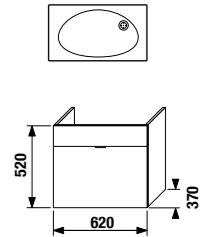

ПАКК 1+1
1+1 ПАКК компактный шкафчик + раковина