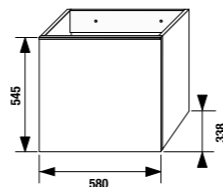

шкафчик под раковину 50 см

Артикул	Описание
4.5580.1.174.500.1	шкафчик под раковину 50 см, 1 ящик
4.5580.2.174.500.1	шкафчик под раковину 50 см, 2 ящика

шкафчик под раковину 60 см

Артикул	Описание
4.5583.1.174.500.1	шкафчик под раковину 60 см, 1 ящик
4.5583.2.174.500.1	шкафчик под раковину 60 см, 2 ящика