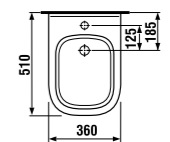

Обратите внимание на высоту подключения.