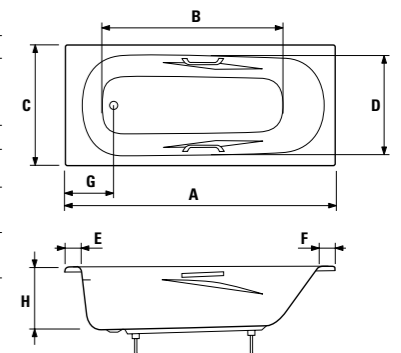

E, F = ширина борта ванны

ванна Alma

Артикул	Описание	Вместимость
2.3426.4.ууу.000.1	Alma 1600 мм, включая ручки	170 л
2.3427.4.ууу.000.1	Alma 1700 мм, включая ручки	180 л

Заказать отдельно:

2.9401.2.000.000.1	металлические ножки для ванн Alma, Tanza plus, Tanza, Riga
2.9481.5.004.000.1	автоматический перелив, включая сифон 40/50 мм, длина 550 мм, исполнение пластик
2.9481.6.004.000.1	автоматический перелив, включая сифон 40/50 мм, длина 550 мм, исполнение пластик
2.9481.7.004.000.1	автоматический перелив, включая сифон 40/50 мм, длина 550 мм, исполнение пластик
2.9481.8.004.000.1	автоматический перелив, включая сифон 40/50 мм, длина 550 мм, исполнение медь