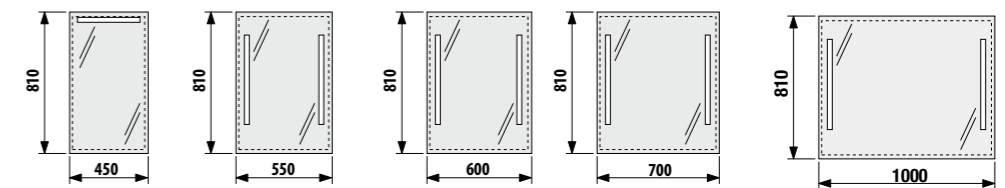

ЗЕРКАЛА И СВЕТИЛЬНИКИ

Отличительной особенностью зеркал Clear выступает возможность оборудовать их системой антизапотевания. Зеркала с подсветкой удобны в использовании благодаря мягкому свету, распространяемому в пространстве вблизи зеркала. Эту систему можно использовать даже в небольших ваннных комнатах, куда не проникает дневной свет. Светильники Jіka, имея уровень защиты IP44, могут быть установлены на расстоянии 60 см от ванны.

зеркала без подсветки

Артикул	Описание	Размеры
4.5570.1.173.144.1	прямоугольное, вкл. крепление к стене, скос 5 мм с каждой стороны, алюминиевая рама с 3 сторон, с возможностью установки освещения или/и системы антизапотевания максимального размера 574 × 274 мм	45 × 81 см
4.5571.1.173.144.1	прямоугольное, вкл. крепление к стене, скос 5 мм с каждой стороны, алюминиевая рама с 3 сторон, с возможностью установки освещения или/и системы антизапотевания максимального размера 274 × 274 мм	55 × 81 см
4.5572.1.173.144.1	прямоугольное, вкл. крепление к стене, скос 5 мм с каждой стороны, алюминиевая рама с 3 сторон, с возможностью установки освещения или/и системы антизапотевания максимального размера 274 × 274 мм	60 × 81 см
4.5573.1.173.144.1	прямоугольное, вкл. крепление к стене, скос 5 мм с каждой стороны, алюминиевая рама с 3 сторон, с возможностью установки освещения или/и системы антизапотевания максимального размера 574 × 274 мм	70 × 81 см
4.5576.1.173.144.1	прямоугольное, вкл. крепление к стене, скос 5 мм с каждой стороны, алюминиевая рама с 3 сторон, с возможностью установки освещения или/и системы антизапотевания максимального размера 574 × 274 мм	100 × 81 см

светильник для зеркала