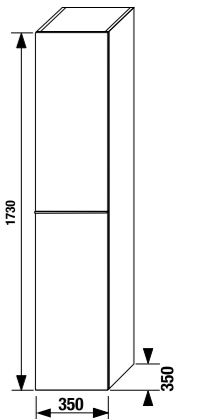

Артикул	Описание
4.5595.1.174.500.1	высокий шкафчик, 1 дверца слева, 5 полок
4.5595.2.174.500.1	высокий шкафчик, 1 дверца справа, 5 полок