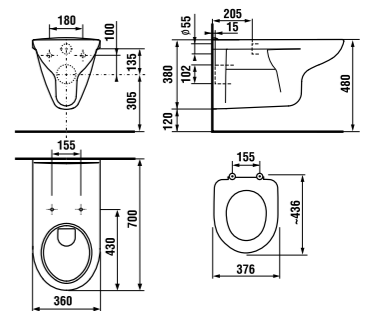

медицинская раковина Mio

Артикул	Описание	ууу: 104	109
8.1371.4.xxx.yyy.9	медицинская раковина 64 см, без перелива	x	x
8.9390.2.000.000.1	скрытый сифон		
8.9424.6.000.000.1	компактный сифон		

* 8.9424.6.000.000.1
** 8.9390.2.000.000.1

высокий унитаз Mio

46 см
50 см

Артикул	Описание	Подвод	Сливной механизм	Выпуск	Монтажный набор
8.2471.6.xxx.000.1	высокая чаша унитаза 50 см			x	x
8.2471.7.xxx.000.1	высокая чаша унитаза 46 см			x	x
8.2771.2.xxx.241.1	смывной бачок	x	x		
8.2771.3.xxx.242.1	смывной бачок		x	x	

Заказать отдельно:

8.9271.1.300.000.9	дюропластовое сиденье с крышкой Mio, антибактериальная обработка, быстроразъемные стальные петли
8.9271.2.300.000.9	дюропластовое сиденье с крышкой Mio, антибактериальная обработка, механизм мягкого закрытия Slowclose
8.9902.5.000.000.1	колесо выпуска Vario для расстояния 220-350 мм
8.9011.1.000.000.1	удлинненный установочный комплект, длина 30 см, включая декоративный колпачок
8.9009.2.000.000.1	колесо выпуска Vario для расстояния 70-220 мм

высокий унитаз DEEP by Jika

46 см
50 см

46 см
50 см

Артикул	Описание	Подвод	Сливной механизм	Выпуск	Монтажный набор
8.2361.6.000.000.1	высокая чаша унитаза 50 см			x	x
8.2361.7.000.000.1	высокая чаша унитаза 50 см			x	x
8.2361.9.000.000.1	высокая чаша унитаза 46 см			x	x
8.2361.8.000.000.1	высокая чаша унитаза 46 см			x	x
8.2761.2.000.241.1	смывной бачок	x	x		
8.2761.3.000.242.1	смывной бачок		x	x	

Заказать отдельно: