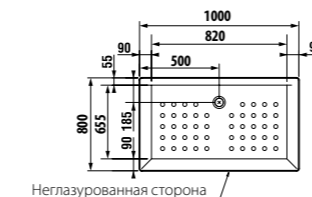

Заказать отдельно:

2.9498.3.000.000.1	сифон для душевого поддона 60/40 мм, клапан из нержавеющей стали с логотипом JKA; дренаж 33 л/мин.
8.9910.3.000.000.1	расширяющая полоса