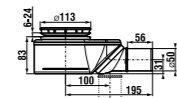

Артикул Описание
8.9424.6.000.000.1 компактный сифон для мебели Mio и раковин Mio

Артикул Описание
2.9423.0.000.000.1 сифон для душевого поддона Ø 90 мм

Артикул Описание
2.9401.2.000.000.1 металлические ножки для ванн Alma, Tanza, Tanza plus, Riga