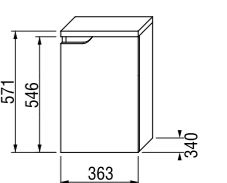

шкафчик под раковину 50, 55, 60 и 65 см

Артикул	Описание	Цвет корпуса (ламинация)/ Цвет фасада (ламинация)	
		белый/белый	белый/орех
4.3411.1.171.500.1	шкафчик под раковину 50, 55, 60, 65 см, 1 ящик, включая декоративную вставку под раковину	X	
4.3411.1.171.506.1	шкафчик под раковину 50, 55, 60, 65 см, 1 ящик, включая декоративную вставку под раковину		X
4.3417.1.171.500.1	внутренний ящик для шкафчика под раковину 50, 55, 60, 65 см, опционально		
8.9424.6.000.000.1	компактный сифон, DN40		

шкафчик под раковину 67 см

Артикул	Описание	Цвет корпуса (ламинация)/ Цвет фасада (ламинация)	
		белый/белый	белый/орех
4.3412.1.171.500.1	шкафчик под раковину 67 см, 1 ящик	X	
4.3412.1.171.506.1	шкафчик под раковину 67 см, 1 ящик		X
4.3417.2.171.500.1	внутренний ящик для шкафчика под раковину 67 см, опционально		
8.9424.6.000.000.1	компактный сифон, DN40		

шкафчик под раковину 75 см

Артикул	Описание	Цвет корпуса (ламинация)/ Цвет фасада (ламинация)	
		белый/белый	белый/орех
4.3413.1.171.500.1	шкафчик под раковину 75 см, 1 ящик	X	
4.3413.1.171.506.1	шкафчик под раковину 75 см, 1 ящик		X
4.3417.3.171.500.1	внутренний ящик для шкафчика под раковину 75 см, опционально		
8.9424.6.000.000.1	компактный сифон, DN40		

шкафчик под раковину 85 см

Артикул	Описание	Цвет корпуса (ламинация)/ Цвет фасада (ламинация)	
		белый/белый	белый/орех
4.3414.1.171.500.1	шкафчик под раковину 85 см, 1 ящик	X	
4.3414.1.171.506.1	шкафчик под раковину 85 см, 1 ящик		X
4.3417.4.171.500.1	внутренний ящик для шкафчика под раковину 85 см, опционально		
8.9424.6.000.000.1	компактный сифон, DN40		

шкафчик под раковину 105 см