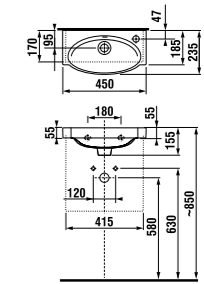

Артикул	Описание	ууу: 105	106	109
8.1521.2.000.ууу.1	мини-раковина 45 см	x	x	x