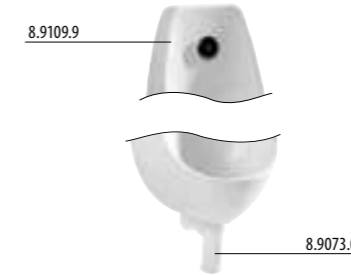

Артикул	Описание
8.4110.1.000.000.1	писсуар Domino

Заказать отдельно:	
8.9109.9.000.000.1	распылитель воды
8.9921.0.000.000.1	установочный комплект для писсуара
8.9073.0.000.000.1	сифон
8.9073.2.000.000.1	сифон