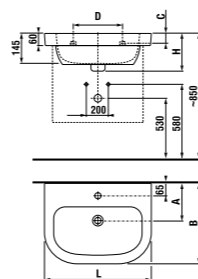

10 лет на керамические изделия.

MAGIC FIX

раковины 50, 55, 60 и 65 см

Артикул	Описание	ууу: 104	109	134	139
8.1261.1.000.ууу.1	раковина 50 см	x	x	x	x
8.1261.2.000.ууу.1	раковина 55 см	x	x		
8.1261.3.000.ууу.1	раковина 60 см	x	x		
8.1261.4.000.ууу.1	раковина 65 см	x	x		