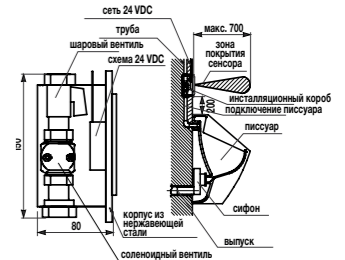

СПЕЦИАЛЬНЫЕ ИЗДЕЛИЯ ПИССУАРЫ

ИСТОЧНИК ПИТАНИЯ

Артикул	Описание
8.9507.1.000.000.1	источник питания на 5 писсуаров Golem Antivandal, Domino Sensor, 24 V, 50 Hz
8.9507.2.000.000.1	источник питания на 9 писсуаров Golem Antivandal, Domino Sensor, 24 V, 50 Hz

писсуар Golem с внутренним подводом воды

Артикул	Описание
8.4306.0.000.000.1	писсуар Golem

Заказать отдельно:

8.9034.9.000.890.1	установочный комплект, цвет белый
8.9034.9.000.891.1	установочный комплект, цвет хром
8.9200.3.000.000.1	сифон, горизонтальный/вертикальный выпуск
8.9480.7.000.000.1	трубка 1/2", внутренний подвод воды
8.9480.8.000.000.1	резиновая уплотняющая прокладка, внутренняя
8.9106.2.000.000.1	фильтр

писсуар Livo с внутренним подводом воды

Артикул	Описание
8.4020.0.000.000.1	писсуар Livo

Заказать отдельно:

8.9253.6.000.890.1	установочный комплект, цвет белый
8.9253.6.000.891.1	установочный комплект, цвет хром
8.9200.3.000.000.1	сифон, горизонтальный/вертикальный выпуск
8.9480.7.000.000.1	трубка 1/2", внутренний подвод воды
8.9480.8.000.000.1	резиновая уплотняющая прокладка, внутренняя
8.9107.3.000.000.1	фильтр

ВНИМАНИЕ! ДЛЯ УСТАНОВКИ ПИССУАРА LIVO требуются болты 8.9253.6 (длина 40 мм).

технические аксессуары для писсуаров Golem и Livo с внутренним подводом воды

СПЕЦИАЛЬНЫЕ ИЗДЕЛИЯ ПИССУАРЫ

смывной механизм для писсуара, внутренний подвод воды, ик-сенсор