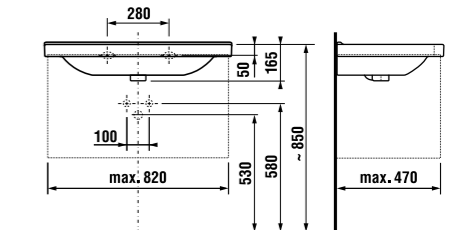

Артикул	Описание	ууу: 104
8.1042.6.xxx.yyy.1	раковина 85 см*	x
8.1995.1.000.028.1	полуьедестал с установочным комплектом (арт. 8.9001.5.000.000.1)	

* выравнивающая паста включена в комплект

Заказать отдельно:

8.9034.9.000.000.1	установочный комплект для раковин
3.7473.0.004.000.1	сифон для раковины Cubito 5/4" – 32 мм, хром, медь
3.7242.0.004.010.1	запорный вентиль Cubito 3/8" – 1/2" мм, хром, 2 шт