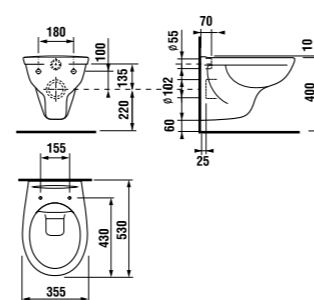

Преимущества

- аксессуары из высококачественной стали AISI 430, диаметр 28 мм, толщина 1,5 мм
- простота очистки, гигиеничная поверхность
- допустимая нагрузка до 120 кг на поручни и сиденья (также зависит от материала крепежей)
- широкий выбор решений для зоны туалета, душа, ванны
- 30 лет гарантии