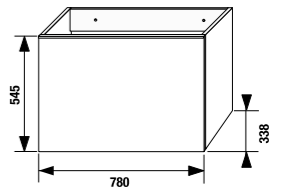

Роскошный вид ящиков подчеркивают элегантные хромированные ручки. Сияющие ручки прекрасно гармонируют с дизайном керамических изделий.

Полное выдвижение ящика.

Система мягкого закрывания.

30 000 ЦИКЛОВ
Высококачественные крепежные элементы протестированы на 30 000 циклах закрывания / открывания.

ТЕСТ 30 КГ
Выдерживаемая нагрузка — мин. 30 кг.

шкафчик под раковину 50 см

Артикул	Описание
4.5580.1.174.500.1	шкафчик под раковину 50 см, 1 ящик
4.5580.2.174.500.1	шкафчик под раковину 50 см, 2 ящика

шкафчик под раковину 60 см

Артикул	Описание
4.5583.1.174.500.1	шкафчик под раковину 60 см, 1 ящик
4.5583.2.174.500.1	шкафчик под раковину 60 см, 2 ящика

шкафчик под раковину 80 см

Артикул	Описание
4.5587.1.174.500.1	шкафчик под раковину 80 см, 1 ящик
4.5587.2.174.500.1	шкафчик под раковину 80 см, 2 ящика

шкафчик под двойную раковину 100 см

Артикул	Описание
4.5590.1.174.500.1	шкафчик под раковину 100 см, 1 ящик
4.5590.2.174.500.1	шкафчик под раковину 100 см, 2 ящика

средний шкафчик

Артикул	Описание
4.5593.1.174.500.1	средний шкафчик, 1 дверца слева, 1 полка
4.5593.2.174.500.1	средний шкафчик, 1 дверца справа, 1 полка

высокий шкафчик

Артикул	Описание
4.5595.1.174.500.1	высокий шкафчик, 1 дверца слева, 5 полок
4.5595.2.174.500.1	высокий шкафчик, 1 дверца справа, 5 полок