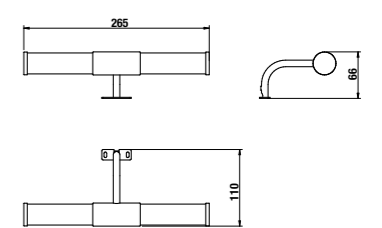

зеркало

Артикул	Описание
4.5416.5.434.500.1	зеркало 50 см, на основе
4.5416.7.434.500.1	зеркало 50 см, на основе

светильник

Артикул	Описание
4.9430.1.039.000.1	светильник Horizon, IP44, 2xP9, max. 33 W

LYRA