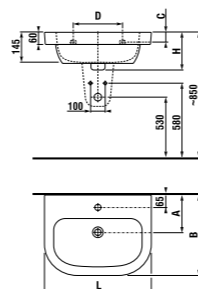

раковины 50, 55, 60 и 65 см

Артикул	Описание	ууу: 104	109	134	139
8.1261.1.000.ууу.1	раковина 50 см	x	x	x	x
8.1261.2.000.ууу.1	раковина 55 см	x	x		
8.1261.3.000.ууу.1	раковина 60 см	x	x		
8.1261.4.000.ууу.1	раковина 65 см	x	x		

раковины 50, 55, 60 и 65 см с полупьедесталом

Артикул	Описание	ууу: 104	109	134	139
8.1261.1.000.ууу.1	раковина 50 см	x	x	x	x
8.1261.2.000.ууу.1	раковина 55 см	x	x		
8.1261.3.000.ууу.1	раковина 60 см	x	x		
8.1261.4.000.ууу.1	раковина 65 см	x	x		
8.1961.1.000.000.1	полупьедестал с установочным комплектом (арт. 8.9001.3.000.000.1)				

раковины 50, 55, 60 и 65 см с пьедесталом

Артикул	Описание	ууу: 104	109	134	139
8.1261.1.000.ууу.1	раковина 50 см	x	x	x	x
8.1261.2.000.ууу.1	раковина 55 см	x	x		
8.1261.3.000.ууу.1	раковина 60 см	x	x		
8.1261.4.000.ууу.1	раковина 65 см	x	x		
8.1961.0.000.000.9	пьедестал				

Заказать отдельно:

8.9034.9.000.000.1	установочный комплект для раковины
3.7271.0.004.010.1	запорный вентиль Mio, 3/8" – 1/2" мм, хром, 2 шт.
3.7471.0.004.000.1	сифон для раковины Mio, 5/4" – 32 мм, хром, медь
8.9424.9.000.000.1	сифон, хромированный ABS, высота регулируется 175 – 270 мм, высота гидравлического затвора 75 мм, пропускная способность 45 л, с декоративными кольцами (также возможно использование без декоративных колец)

	L	B	A	H	C	D
50 см	500	410	190	180	50	180
55 см	550	420	195	190	50	280
60 см	600	450	195	190	50	280
65 см	650	480	195	190	50	280

мини-раковина 45 см

Артикул	Описание	ууу: 104	109	134	139
8.1561.4.000.ууу.1	раковина 45 см	x	x	x	x

раковины 50, 55, 60 и 65 см

Артикул	Описание	ууу: 104	109
8.1061.1.000.ууу.9	раковина 50 см, с установочным комплектом	x	x
8.1061.2.000.ууу.9	раковина 55 см, с установочным комплектом	x	x
8.1061.3.000.ууу.9	раковина 60 см, с установочным комплектом	x	x
8.1061.4.000.ууу.1	раковина 65 см	x	x