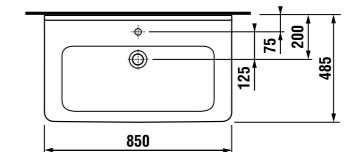

Артикул	Описание	ууу: 104
8.1042.6.xxx.yyy.1	раковина 85 см*	x
8.1995.1.000.028.1	полуьедестал с установочным комплектом (арт. 8.9001.5.000.000.1)	

* выравнивающая паста включена в комплект

Заказать отдельно:

8.9034.9.000.000.1	установочный комплект для раковин
3.7473.0.004.000.1	сифон для раковины Cubito 5/4" – 32 мм, хром, медь
3.7242.0.004.010.1	запорный вентиль Cubito 3/8" – 1/2" мм, хром, 2 шт