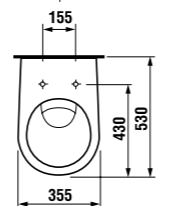

укороченный подвесной унитаз

Артикул	Описание
8.2137.2.000.000.1	укороченный подвесной унитаз LYRA Compact с глубоким смыванием. Длина всего 49 см!

Заказать отдельно:

8.9337.0.000.000.1	дюропластовое сиденье DINO для унитаза с крышкой, антибактериальная обработка, пластиковые петли
8.9337.2.000.000.1	дюропластовое сиденье DINO для унитаза без крышки, пластиковые петли
8.9337.0.300.063.9	дюропластовое сиденье DINO для унитаза с крышкой, антибактериальная обработка, стальные петли, только белый цвет
8.9337.2.300.063.1	дюропластовое сиденье для унитаза без крышки, антибактериальная обработка, стальные петли, только белый цвет

ВНИМАНИЕ! Для этого изделия используйте сиденье с крышкой DINO-LYRA-COMPACT (9337.0). Сиденье LYRA (9251.5) не подходит!

подвесной унитаз Dino

Артикул	Описание
8.2137.0.000.000.3	подвесной унитаз с глубоким смыванием DINO

Заказать отдельно:

8.9039.6.000.063.1	дюропластовое сиденье DINO для унитаза с крышкой, механизм мягкого закрывания Slowclose
8.9337.0.300.063.9	дюропластовое сиденье DINO для унитаза с крышкой, антибактериальная обработка, стальные петли, только белый цвет
8.9337.2.000.000.1	дюропластовое сиденье для унитаза без крышки, пластиковые петли
8.9337.2.300.063.1	дюропластовое сиденье для унитаза без крышки, антибактериальная обработка, стальные петли, только белый цвет

унитаз-компакт с косым выпуском

Артикул	Описание	Подвод	Включая сливной механизм	Выпуск
8.2423.4.000.242.9	унитаз-компакт с установочным комплектом	x	x	x

Унитаз 8.2423.4.000.242.9 комплектуется системой двойного смыва Oliveira. Артикул см. в разделе Смывные системы Oliveira на стр. 172.

Заказать отдельно: