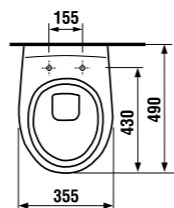

укороченный подвесной унитаз

Артикул	Описание
8.2137.2.000.000.1	укороченный подвесной унитаз LYRA Compact с глубоким смыванием. Длина всего 49 см!

Заказать отдельно:

8.9337.0.000.000.1	дюропластовое сиденье DINO для унитаза с крышкой, антибактериальная обработка, пластиковые петли
8.9337.2.000.000.1	дюропластовое сиденье DINO для унитаза без крышки, пластиковые петли
8.9337.0.300.063.9	дюропластовое сиденье DINO для унитаза с крышкой, антибактериальная обработка, стальные петли, только белый цвет
8.9337.2.300.063.1	дюропластовое сиденье для унитаза без крышки, антибактериальная обработка, стальные петли, только белый цвет

ВНИМАНИЕ! Для этого изделия используйте сиденье с крышкой DINO-LYRA-COMPACT (9337.0). Сиденье LYRA (9251.5) не подходит!

подвесной унитаз Dino

Артикул	Описание
8.2137.0.000.000.3	подвесной унитаз с глубоким смыванием DINO

Заказать отдельно:

8.9039.6.000.063.1	дюропластовое сиденье DINO для унитаза с крышкой, механизм мягкого закрывания Slowclose
8.9337.0.300.063.9	дюропластовое сиденье DINO для унитаза с крышкой, антибактериальная обработка, стальные петли, только белый цвет
8.9337.2.000.000.1	дюропластовое сиденье для унитаза без крышки, пластиковые петли
8.9337.2.300.063.1	дюропластовое сиденье для унитаза без крышки, антибактериальная обработка, стальные петли, только белый цвет

унитаз-компакт с косым выпуском

Артикул	Описание	Подвод	Включая сливной механизм	Выпуск
8.2423.4.000.242.9	унитаз-компакт с установочным комплектом	x	x	x

Унитаз 8.2423.4.000.242.9 комплектуется системой двойного смыва Oliveira. Артикул см. в разделе Смывные системы Oliveira на стр. 172.

Заказать отдельно: