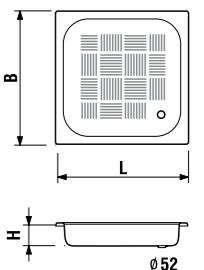

ДУШЕВЫЕ ПОДДОНЫ GEL COAT

душевой поддон Padana, gel coat, квадратный

Артикул	Описание
2.1193.1.000.000.1	квадратный душевой поддон, 800 × 800 мм
2.1193.2.000.000.1	квадратный душевой поддон, 900 × 900 мм

Душевой поддон Padana подходит для установки на уровне пола.

Для тонких душевых поддонов Padana рекомендуется сифон 2.9423.0 (увеличенный дренаж 54 л/мин.)

Заказать отдельно:

8.9910.3.000.000.1	расширяющая полоса между поддоном и стеной, 290 x 50 мм
2.9423.0.000.000.1	сифон для душевого поддона, диаметр 90 мм, крышка из нержавеющей стали диаметр 113 мм, дренаж 54 л/мин., вкл. установочный комплект

душевой поддон Padana, gel coat, угловой

Артикул	Описание
2.1193.3.000.000.1	угловой душевой поддон, 900 × 900 мм, радиус 550 мм

Душевой поддон Padana подходит для установки на уровне пола.

Для тонких душевых поддонов Padana рекомендуется сифон 2.9423.0 (увеличенный дренаж 54 л/мин.)

Заказать отдельно:

8.9910.3.000.000.1	расширяющая полоса между поддоном и стеной, 290 x 50 мм
2.9423.0.000.000.1	сифон для душевого поддона, диаметр 90 мм, крышка из нержавеющей стали диаметр 113 мм, дренаж 54 л/мин., вкл. установочный комплект

ДУШЕВЫЕ ПОДДОНЫ СТАЛЬНЫЕ

стальные душевые поддоны SOFIA

ANTISLIP

Вы никогда не поскользнетесь на поверхности вашего душевого поддона благодаря специальной противоскользящей обработке.

Преимущества

- эмалированные душевые поддоны гигиеничны, устойчивы к моющим средствам, царапинам, ударам и ржавчине.

Артикул	Описание	Antislip ууу: 011	
2.1407.0.000.000.1	квадратный душевой поддон 700 мм		
2.1408.0.000.011.1	квадратный душевой поддон 800 мм	x	
2.1409.0.000.ууу.1	квадратный душевой поддон 900 мм	x	
	L	B	H
2.1407.0	700	700	135
2.1408.0	800	800	145
2.1409.0	900	900	145

Заказать отдельно: