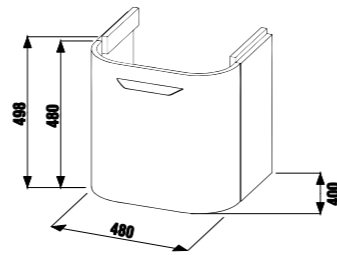

шкафчик для раковины 50 см

Артикул	Описание	Цвет корпуса/фасада		
		белый	ясень	дуб
4.5413.1.434.500.1	шкафчик под раковину 50 см, 1 ящик, скругленный фасад	X		
4.5413.1.434.340.1	шкафчик под раковину 50 см, 1 ящик, скругленный фасад		X	
4.5413.1.434.341.1	шкафчик под раковину 50 см, 1 ящик, скругленный фасад			X

шкафчик для раковины 55 см

Артикул	Описание	Цвет корпуса/фасада		
		белый	ясень	дуб
4.5413.2.434.500.1	шкафчик под раковину 55 см, 1 ящик, скругленный фасад	X		
4.5413.2.434.340.1	шкафчик под раковину 55 см, 1 ящик, скругленный фасад		X	
4.5413.2.434.341.1	шкафчик под раковину 55 см, 1 ящик, скругленный фасад			X

шкафчик для раковины 60 см

Артикул	Описание	Цвет корпуса/фасада		
		белый	ясень	дуб
4.5413.3.434.500.1	шкафчик под раковину 60 см, 1 ящик, скругленный фасад	X		
4.5413.3.434.340.1	шкафчик под раковину 60 см, 1 ящик, скругленный фасад		X	
4.5413.3.434.341.1	шкафчик под раковину 60 см, 1 ящик, скругленный фасад			X

шкафчик для раковины 65 см

Артикул	Описание	Цвет корпуса/фасада		
		белый	ясень	дуб
4.5413.4.434.500.1	шкафчик под раковину 65 см, 1 ящик, скругленный фасад	X		
4.5413.4.434.340.1	шкафчик под раковину 65 см, 1 ящик, скругленный фасад		X	
4.5413.4.434.341.1	шкафчик под раковину 65 см, 1 ящик, скругленный фасад			X

средний шкафчик, подвесной

Артикул	Описание	Цвет корпуса/фасада		
		белый	ясень	дуб
4.5414.1.434.500.1	средний шкафчик, подвесной, левая дверь	X		
4.5414.1.434.340.1	средний шкафчик, подвесной, левая дверь		X	
4.5414.1.434.341.1	средний шкафчик, подвесной, левая дверь			X
4.5414.2.434.500.1	средний шкафчик, подвесной, правая дверь	X		
4.5414.2.434.340.1	средний шкафчик, подвесной, правая дверь		X	
4.5414.2.434.341.1	средний шкафчик, подвесной, правая дверь			X

высокий шкафчик, подвесной