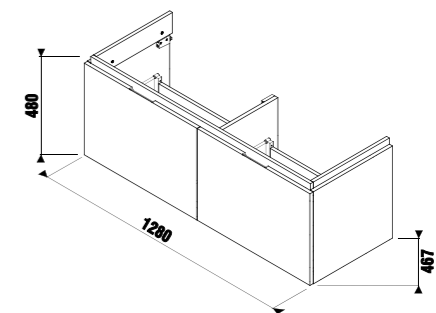

шкафчик под раковину 75 см, 2 ящика

НОВИНКА

Артикул	Описание	Цветовая гамма		
		белый глянец	темная сосна	дуб
4.0J42.5.403.500.1	шкафчик под раковину 75 см 8.1242.1, 2 ящика, отверстие для смесителя справа	X		
4.0J42.5.403.461.1	шкафчик под раковину 75 см 8.1242.1, 2 ящика, отверстие для смесителя справа		X	
4.0J42.5.403.519.1	шкафчик под раковину 75 см 8.1242.1, 2 ящика, отверстие для смесителя справа			X
4.0J42.5.404.500.1	шкафчик под раковину 75 см 8.1242.2, 2 ящика, отверстие для смесителя слева	X		
4.0J42.5.404.461.1	шкафчик под раковину 75 см 8.1242.2, 2 ящика, отверстие для смесителя слева		X	
4.0J42.5.404.519.1	шкафчик под раковину 75 см 8.1242.2, 2 ящика, отверстие для смесителя слева			X

Рекомендуем компактный сифон Jіka 8.9424.6.000.000.1.

шкафчик под раковину 85 см

Артикул	Описание	Цветовая гамма		
		белый глянец	темная сосна	дуб
4.0J42.6.301.500.1	шкафчик под раковину 85 см 8.1042.6, 1 ящик	X		
4.0J42.6.301.461.1	шкафчик под раковину 85 см 8.1042.6, 1 ящик		X	
4.0J42.6.301.519.1	шкафчик под раковину 85 см 8.1042.6, 1 ящик			X

Рекомендуем компактный сифон Jіka 8.9424.6.000.000.1.

шкафчик под раковину 85 см, 2 ящика

НОВИНКА

Артикул	Описание	Цветовая гамма		
		белый глянец	темная сосна	дуб
4.0J42.6.402.500.1	шкафчик под раковину 85 см 8.1242.6, 2 ящика	X		
4.0J42.6.402.461.1	шкафчик под раковину 85 см 8.1242.6, 2 ящика		X	
4.0J42.6.402.519.1	шкафчик под раковину 85 см 8.1242.6, 2 ящика			X

Рекомендуем компактный сифон Jіka 8.9424.6.000.000.1.

шкафчик под двойную раковину 130 см, 4 ящика