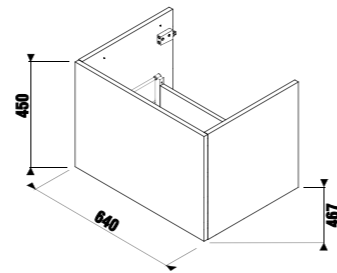

шкафчик под раковину-столешницу

Артикул	Описание	Цветовая гамма		
		☐	☐	☐
		белый глянец	темная сосна	дуб
4.1J42.4.301.500.1	шкафчик под раковину-столешницу, 64 см, 1 ящик	X		
4.1J42.4.301.461.1	шкафчик под раковину-столешницу, 64 см, 1 ящик		X	
4.1J42.4.301.519.1	шкафчик под раковину-столешницу, 64 см, 1 ящик			X

Рекомендуем компактный сифон Jika 8.9424.6.000.000.1.