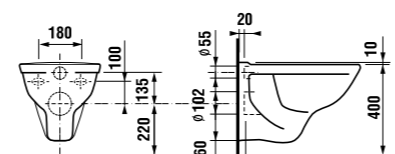

укороченный подвесной унитаз

Артикул	Описание
8.2137.2.000.000.1	укороченный подвесной унитаз LYRA Compact с глубоким смыванием. Длина всего 49 см!

Заказать отдельно:

8.9337.0.000.000.1	дюропластовое сиденье DINO для унитаза с крышкой, антибактериальная обработка, пластиковые петли
8.9337.2.000.000.1	дюропластовое сиденье DINO для унитаза без крышки, пластиковые петли
8.9337.0.300.063.9	дюропластовое сиденье DINO для унитаза с крышкой, антибактериальная обработка, стальные петли, только белый цвет
8.9337.2.300.063.1	дюропластовое сиденье для унитаза без крышки, антибактериальная обработка, стальные петли, только белый цвет

ВНИМАНИЕ! Для этого изделия используйте сиденье с крышкой DINO-LYRA-COMPACT (9337.0). Сиденье LYRA (9251.5) не подходит!

подвесной унитаз Dino

Артикул	Описание
8.2137.0.000.000.3	подвесной унитаз с глубоким смыванием DINO

Заказать отдельно:

8.9039.6.000.063.1	дюропластовое сиденье DINO для унитаза с крышкой, механизм мягкого закрывания Slowclose
8.9337.0.300.063.9	дюропластовое сиденье DINO для унитаза с крышкой, антибактериальная обработка, стальные петли, только белый цвет
8.9337.2.000.000.1	дюропластовое сиденье для унитаза без крышки, пластиковые петли
8.9337.2.300.063.1	дюропластовое сиденье для унитаза без крышки, антибактериальная обработка, стальные петли, только белый цвет

унитаз-компакт с косым выпуском

Артикул	Описание	Подвод	Включая сливной механизм	Выпуск
8.2423.4.000.242.9	унитаз-компакт с установочным комплектом	x	x	x

Унитаз 8.2423.4.000.242.9 комплектуется системой двойного смыва Oliveira. Артикул см. в разделе Смывные системы Oliveira на стр. 172.

Заказать отдельно: