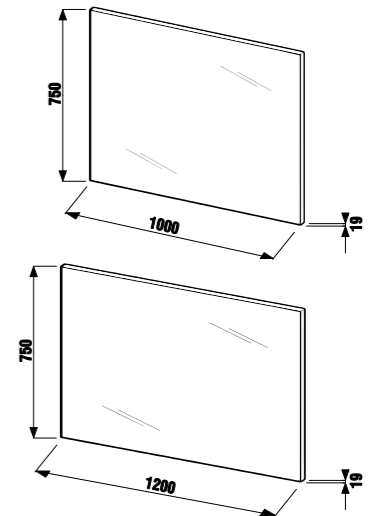

зеркало регулируемое Zeta

Артикул	Описание	Цвет корпуса	
		белый	темный дуб
4.5555.6.039.304.1	зеркало регулируемое 75 × 100 см	X	
4.5555.6.039.316.1	зеркало регулируемое 75 × 100 см		X
4.5555.7.039.304.1	зеркало регулируемое 75 × 120 см	X	
4.5555.7.039.316.1	зеркало регулируемое 75 × 120 см		X