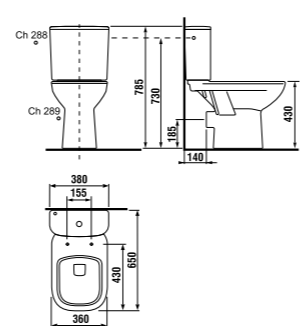

напольный унитаз

Артикул	Описание	Выпуск	Монтажный набор включен
8.2161.5.000.000.1	напольный унитаз, приставной, вкл. монтажный комплект	x	x

Заказать отдельно:

8.9361.0.300.063.1	термопластовое сиденье с крышкой, съемное, антибактериальная обработка, стальные петли		
8.9361.1.300.063.1	термопластовое сиденье с крышкой, съемное, антибактериальная обработка, стальные петли, механизм мягкого закрывания Slowclose		
8.9009.2.000.000.1	колесо выпуска на расстоянии 70-220 мм		

напольное биде

Артикул	Описание	302
8.3261.2.000.302.1	напольное биде, приставное, вкл. монтажный комплект	x

унитаз-компакт с горизонтальным выпуском

Артикул	Описание	Подвод воды	Сливной механизм	Выпуск	Монтажный набор включен
8.2661.6.000.288.1	унитаз-компакт (вкл. монтажный комплект)	x	x	x	x
8.2661.6.000.289.1	унитаз-компакт (вкл. монтажный комплект)	x	x	x	x

Заказать отдельно:

8.9361.0.300.063.1	дюропластовое сиденье с крышкой, антибактериальная обработка, быстросъемные стальные петли				
8.9361.1.300.063.1	дюропластовое сиденье с крышкой, антибактериальная обработка, быстросъемные стальные петли, механизм мягкого закрывания Slowclose				

ANTIBAK
Глазурованный внутренний круг и выпуск унитазов. Гладкая поверхность выпусков легко чистится, что препятствует возникновению бактерий.

ANTIBAK
Материал сидений обогащен составом с антибактериальным противоплесневелым воздействием.

VARIO
Выпуск Vario трансформируется в горизонтальный, вертикальный или косой выпуск.

унитаз-компакт с вертикальным выпуском

Артикул	Описание	Подвод воды	Сливной механизм	Выпуск	Монтажный набор включен
8.2661.7.000.288.1	унитаз-компакт (вкл. монтажный комплект)	x	x	x	x
8.2661.7.000.289.1	унитаз-компакт (вкл. монтажный комплект)	x	x	x	x