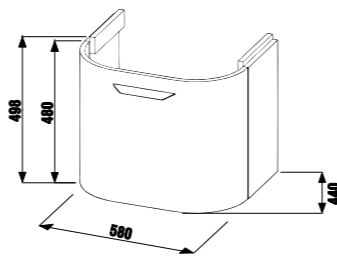

шкафчик для раковины 50 см

Артикул	Описание	Цвет корпуса/фасада		
		белый	ясень	дуб
4.5413.1.434.500.1	шкафчик под раковину 50 см, 1 ящик, скругленный фасад	X		
4.5413.1.434.340.1	шкафчик под раковину 50 см, 1 ящик, скругленный фасад		X	
4.5413.1.434.341.1	шкафчик под раковину 50 см, 1 ящик, скругленный фасад			X

шкафчик для раковины 55 см

Артикул	Описание	Цвет корпуса/фасада		
		белый	ясень	дуб
4.5413.2.434.500.1	шкафчик под раковину 55 см, 1 ящик, скругленный фасад	X		
4.5413.2.434.340.1	шкафчик под раковину 55 см, 1 ящик, скругленный фасад		X	
4.5413.2.434.341.1	шкафчик под раковину 55 см, 1 ящик, скругленный фасад			X

шкафчик для раковины 60 см

Артикул	Описание	Цвет корпуса/фасада		
		белый	ясень	дуб
4.5413.3.434.500.1	шкафчик под раковину 60 см, 1 ящик, скругленный фасад	X		
4.5413.3.434.340.1	шкафчик под раковину 60 см, 1 ящик, скругленный фасад		X	
4.5413.3.434.341.1	шкафчик под раковину 60 см, 1 ящик, скругленный фасад			X

шкафчик для раковины 65 см

Артикул	Описание	Цвет корпуса/фасада		
		белый	ясень	дуб
4.5413.4.434.500.1	шкафчик под раковину 65 см, 1 ящик, скругленный фасад	X		
4.5413.4.434.340.1	шкафчик под раковину 65 см, 1 ящик, скругленный фасад		X	
4.5413.4.434.341.1	шкафчик под раковину 65 см, 1 ящик, скругленный фасад			X

средний шкафчик, подвесной

Артикул	Описание	Цвет корпуса/фасада		
		белый	ясень	дуб
4.5414.1.434.500.1	средний шкафчик, подвесной, левая дверь	X		
4.5414.1.434.340.1	средний шкафчик, подвесной, левая дверь		X	
4.5414.1.434.341.1	средний шкафчик, подвесной, левая дверь			X
4.5414.2.434.500.1	средний шкафчик, подвесной, правая дверь	X		
4.5414.2.434.340.1	средний шкафчик, подвесной, правая дверь		X	
4.5414.2.434.341.1	средний шкафчик, подвесной, правая дверь			X

высокий шкафчик, подвесной