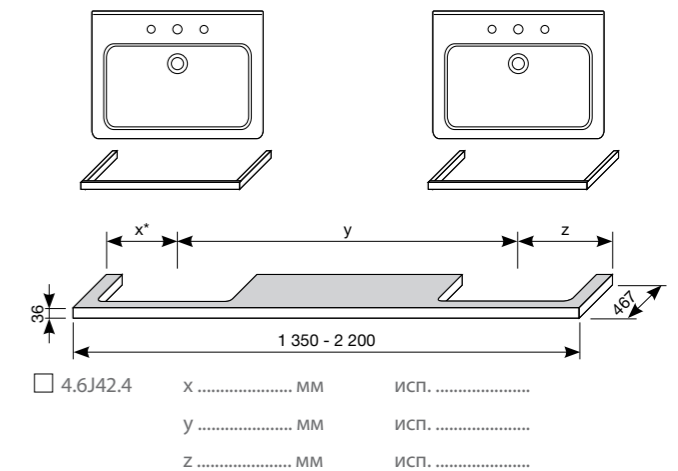

Подрезаемые столешницы

<input type="checkbox"/> 4.6J42.3	xx	мм	исп.
	y	мм	исп.

<input type="checkbox"/> 4.6J42.4	x	мм	исп.
	y	мм	исп.
	z	мм	исп.

с раковинами

<input type="checkbox"/>	<input type="checkbox"/>	<input type="checkbox"/>	<input type="checkbox"/>	<input type="checkbox"/>
45 x 34 см	55 см	60 см	65 см	75 см