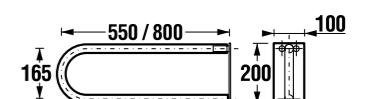

Dino rimless

- Безободковый унитаз rimless отвечает всем современным требованиям, предъявляемым к уровню гигиеничности изделия.
- Унитаз Dino rimless не только высокогигиеничен, но и легок в уходе.
- Соблюдая условия экономии водных ресурсов, унитаз оснащен системой слива 4,5/3 литра.
- Унитаз Dino rimless идеально подходит не только для общественных мест, но и для использования дома.

Mio rimless

Для информации о модели подвесного безободкового унитаза Mio rimless смотрите главу Mio.

безободковый подвесной унитаз Dino

Артикул	Описание
8.2137.7.000.000.3	безободковый подвесной унитаз, глубокое смывание
Заказать отдельно:	
8.9327.2.000.063.1	термопластовое сиденье для унитаза с крышкой, стальные петли
8.9039.6.000.063.1	дюрпластовое сиденье с крышкой, механизм мягкого закрывания Slowclose, металлический крепеж
8.9269.5.000.000.1	комплект шумоизоляционных пластин
8.9461.4.000.000.1	выравнивающая паста

Преимущества

- аксессуары из высококачественной стали AISI 430, диаметр 28 мм, толщина 1,5 мм
- простота очистки, гигиеничная поверхность
- допустимая нагрузка до 120 кг на поручни и сиденья (также зависит от материала крепежей)
- широкий выбор решений для зоны туалета, душа, ванны
- 30 лет гарантии

30 лет гарантии на аксессуары Universum.

White design

- Материал: стальная труба, диаметр 28 мм, толщина 1,5 мм
- Поверхность оцинкованная, напыление белого цвета
- Выдерживает до 120 кг веса
- 2 года гарантии

поручень для душа

Нержавеющая сталь

Артикул	Описание
3.8971.2.003.000.1	поручень для душа, 750 x 450 мм, нержавеющая сталь, левый (см. рисунок)
3.8972.2.003.000.1	поручень для душа, 750 x 450 мм, нержавеющая сталь, правый

White design