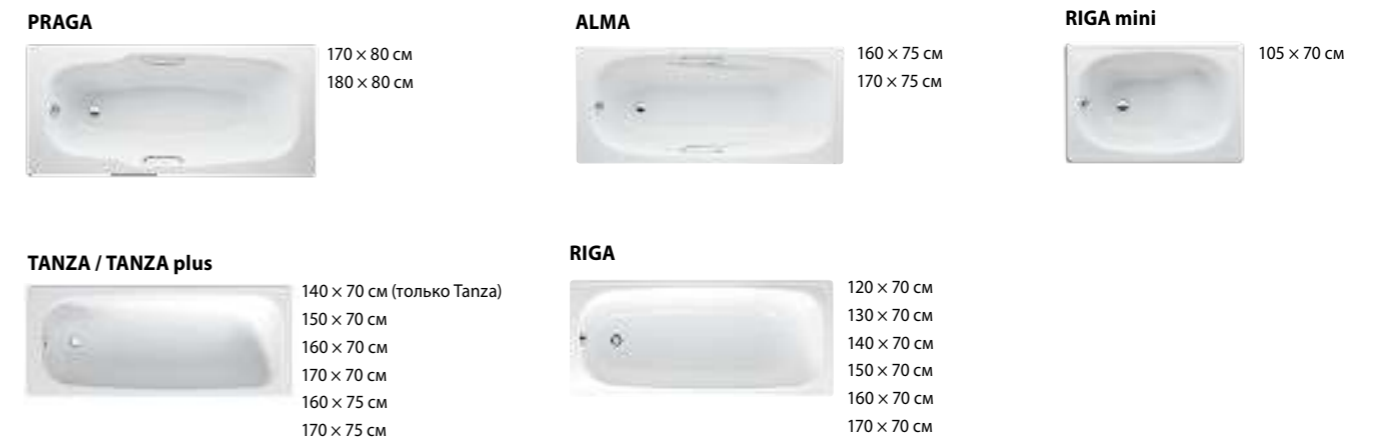

ОБЗОР РАКОВИНЫ И МЕБЕЛЬ

ОБЗОР ВСТРАИВАЕМЫЕ, ВРЕЗНЫЕ И СПЕЦИАЛЬНЫЕ РАКОВИНЫ

ОБЗОР МИНИ-РАКОВИНЫ И УГЛОВЫЕ РАКОВИНЫ

ОБЗОР СТАЛЬНЫЕ ВАННЫ

ОБЗОР ДУШЕВЫЕ ПОДДОНЫ

PURE / сталь

PADANA gel coat

SOFIA / сталь