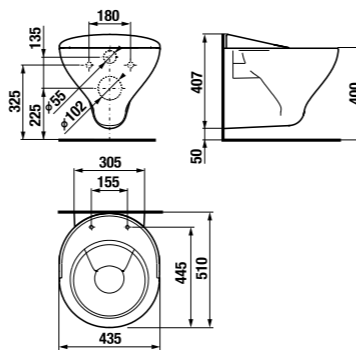

Артикул	Описание
8.5104.9.000.000.1	подвесной слив Mira с пластиковой решеткой (в комплекте)
Заказать отдельно:	
8.9034.9.000.890.1	установочный комплект, цвет белый
8.9034.9.000.891.1	установочный комплект, цвет хром
8.9269.5.000.000.1	комплект шумоизоляционных пластин
8.9461.4.000.000.1	выравнивающая паста