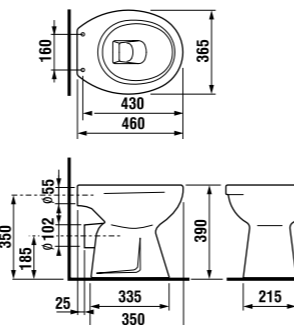

напольный унитаз Zeta plus, горизонтальный выпуск

Артикул	Описание	Выпуск
8.2174.7.000.000.1	напольный унитаз Zeta plus	→ X

Заказать отдельно:
8.9327.1.000.000.1 термопластовое сиденье с крышкой Zeta, пластиковые петли