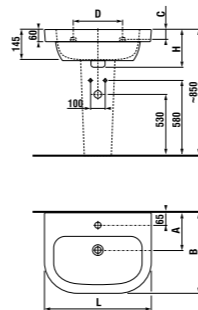

Заказать отдельно:

8.9034.9.000.000.1	установочный комплект для раковины
3.7271.0.004.010.1	запорный вентиль Mio, 3/8" – 1/2" мм, хром, 2 шт.
3.7471.0.004.000.1	сифон для раковины Mio, 5/4" – 32 мм, хром, медь
8.9424.9.000.000.1	сифон, хромированный ABS, высота регулируется 175 – 270 мм, высота гидравлического затвора 75 мм, пропускная способность 45 л, с декоративными кольцами (также возможно использование без декоративных колец)

	L	B	A	H	C	D
50 см	500	410	190	180	50	180
55 см	550	420	195	190	50	280
60 см	600	450	195	190	50	280
65 см	650	480	195	190	50	280