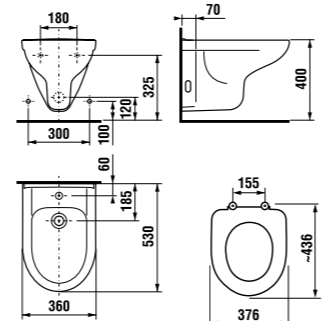

Артикул	Описание	ууу: 304 Монтажный набор включен
8.3061.1.000.304.1	подвесное биде	x x
Заказать отдельно:		
8.9034.9.000.890.1	установочный комплект, белый	
8.9034.9.000.891.1	установочный комплект, хром