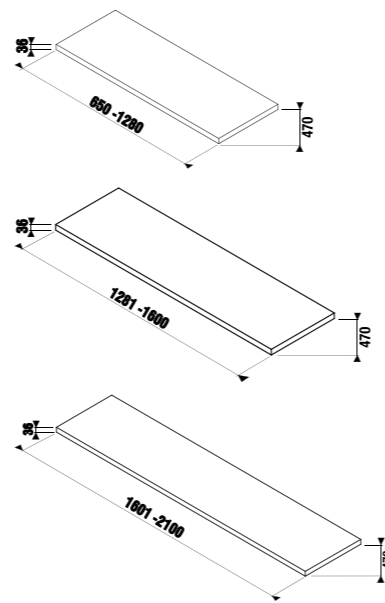

подрезаемые столешницы

Артикул	Описание	Цветовая гамма		
		☐ белый	☐ темная сосна	☐ дуб
4.6J42.0.010.500.1	подрезаемая столешница 65-128 см, без отверстия, без крепления	X		
4.6J42.0.010.461.1	подрезаемая столешница 65-128 см, без отверстия, без крепления		X	
4.6J42.0.010.519.1	подрезаемая столешница 65-128 см, без отверстия, без крепления			X
4.6J42.1.010.500.1	подрезаемая столешница 128,1-160 см, без отверстия, без крепления	X		
4.6J42.1.010.461.1	подрезаемая столешница 128,1-160 см, без отверстия, без крепления		X	
4.6J42.1.010.519.1	подрезаемая столешница 128,1-160 см, без отверстия, без крепления			X
4.6J42.2.010.500.1	подрезаемая столешница 160,1-210 см, без отверстия, без крепления	X		
4.6J42.2.010.461.1	подрезаемая столешница 160,1-210 см, без отверстия, без крепления		X	
4.6J42.2.010.519.1	подрезаемая столешница 160,1-210 см, без отверстия, без крепления			X
4.7J00.4.000.000.1	крепление для подрезаемой столешницы, регулируемое, белое			
4.5013.3.172.000.1	крепление для подрезаемой столешницы, регулируемое, серебро			

столешница с 1 отверстием

Артикул	Описание	Цветовая гамма		
		☐ белый	☐ темная сосна	☐ дуб
4.6J42.3.011.500.1	подрезаемая столешница 65-160 см, для раковин Cubito 45-75 см, 1 отверстие слева/справа, без крепления	X		
4.6J42.3.011.461.1	подрезаемая столешница 65-160 см, для раковин Cubito 45-75 см, 1 отверстие слева/справа, без крепления		X	
4.6J42.3.011.519.1	подрезаемая столешница 65-160 см, для раковин Cubito 45-75 см, 1 отверстие слева/справа, без крепления			X
4.7J00.4.000.000.1	крепление для подрезаемой столешницы, регулируемое, белое			
4.5013.3.172.000.1	крепление для подрезаемой столешницы, регулируемое, серебро