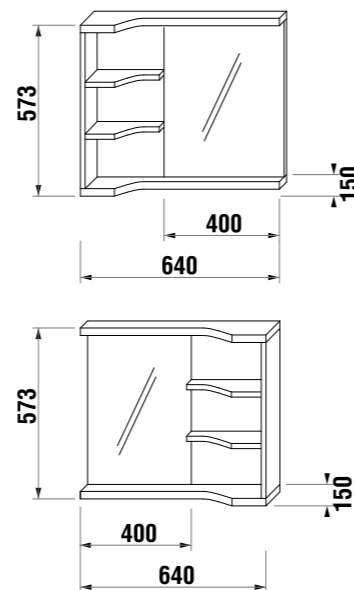

зеркало с полочками Mio

Артикул	Описание	Цвет корпуса
4.3421.1.171.500.1	зеркало с полочками, справа/слева	500 белый X