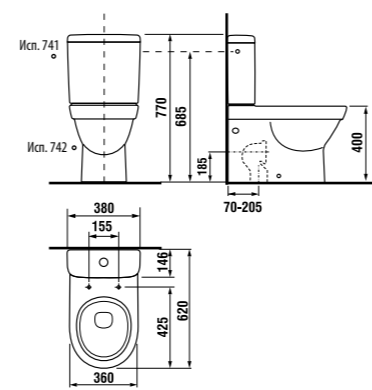

Запасные части:	
8.2821.2.000.000.1	бачок, боковой подвод воды, вкл. механизм против образования конденсата
8.2821.3.000.000.1	бачок, нижний подвод воды, не вкл. механизм против образования конденсата
8.2821.4.000.000.1	крышка бачка
8.9748.5.000.000.1	пластиковый элемент против образования конденсата
7.H000.0.100.R	сливной механизм
8.9135.3.000.000.1	наливной механизм 3/8", белый
8.9135.4.000.000.1	наливной механизм 1/2", белый
8.9136.3.000.000.1	кнопка смыва
8.9175.3.000.000.1	установочный комплект для унитаза
8.9417.1.000.000.1	уплотнитель