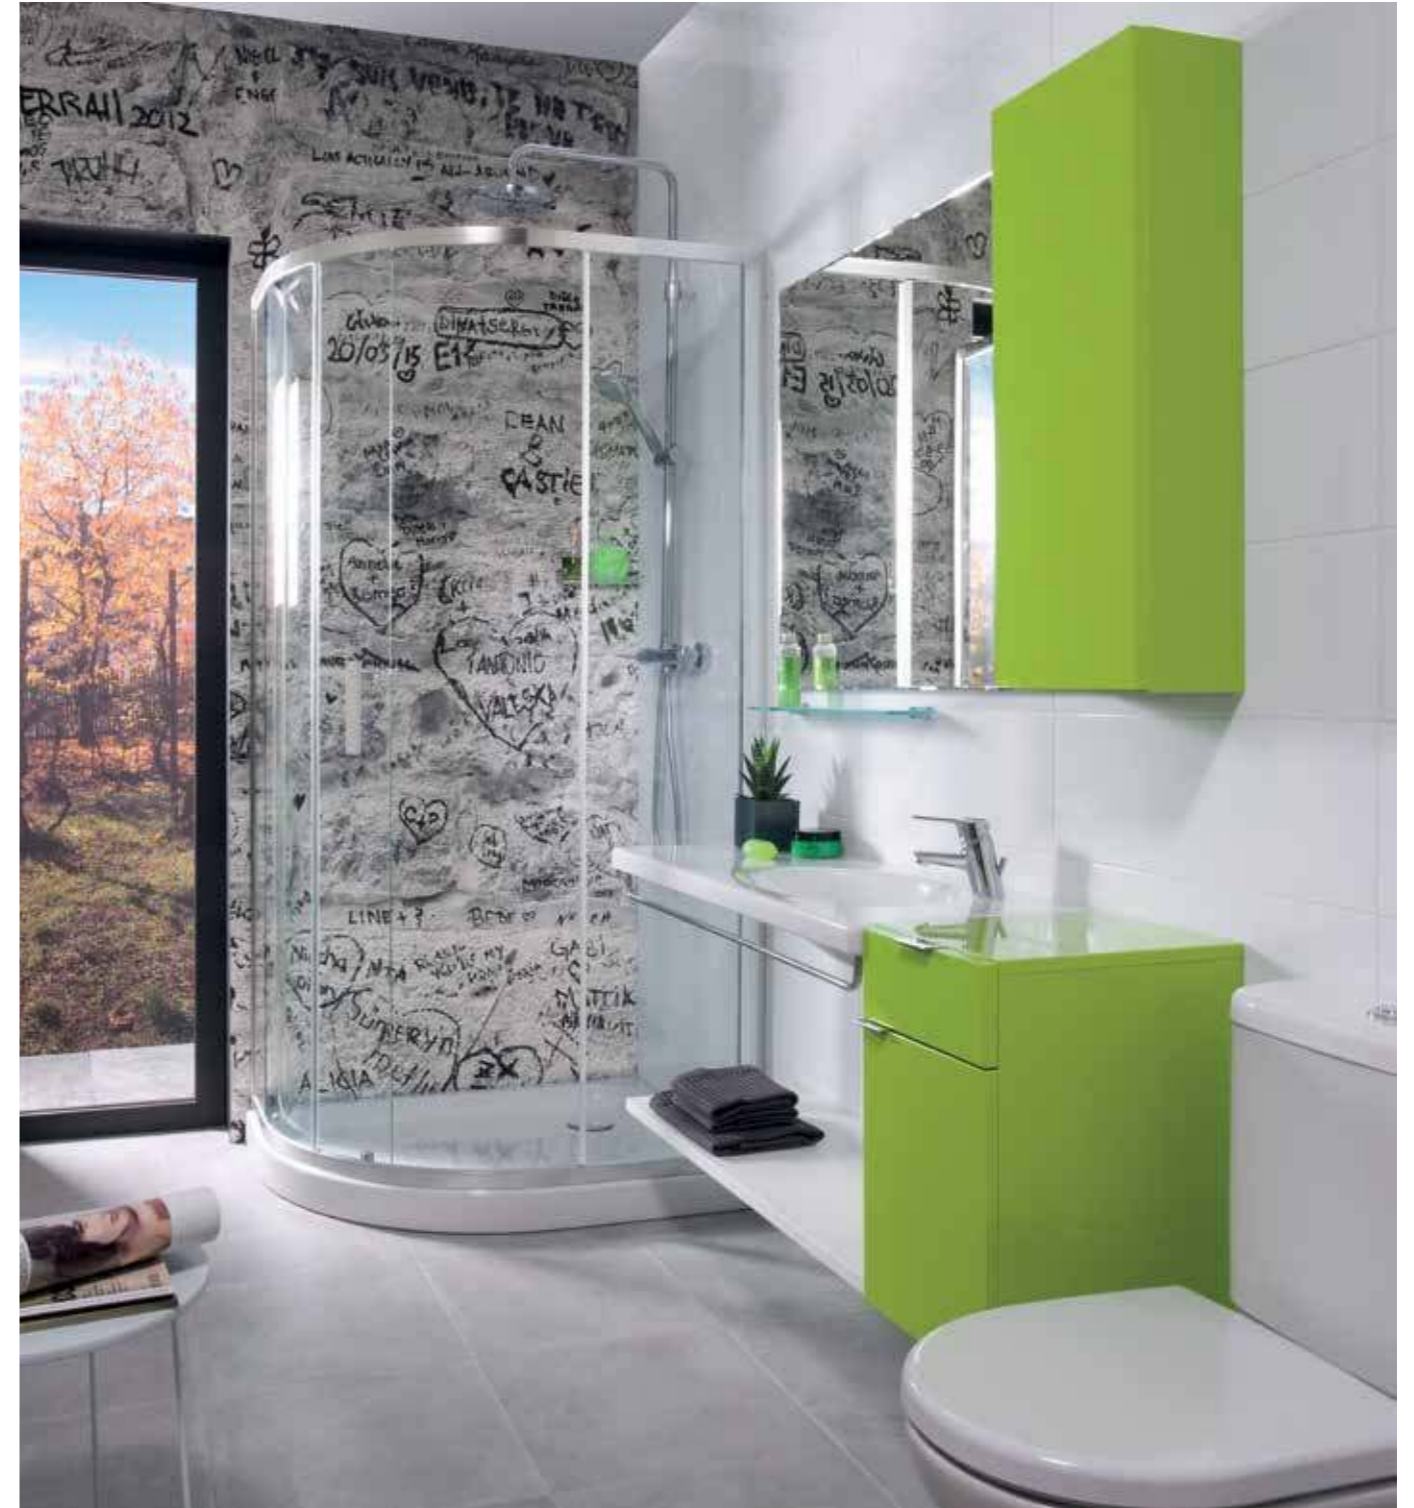

Высокий узкий шкафчик отлично дополняет пространство рядом с раковиной и зеркалом. Он доступен в пяти цветовых вариантах, включая зеленый лакированный. В шкафчике располагаются четыре стеклянных полки, которые предлагают место для хранения туалетных принадлежностей. Обработка поверхности шкафчика гарантирует максимальную влагостойкость, не только по всей поверхности, но также и в самых уязвимых местах, таких как кромки, обработанные клеом PUR. Дверцы подвешены на высококачественных петлях, которые прошли испытание на 30 000 циклов открывания/закрывания, что означает более 20 лет регулярного использования.

30 000 ЦИКЛОВ
Высококачественные крепежные элементы протестированы на 30 000 циклах закрывания /открывания

ТЕСТ 30 КГ
Выдерживаемая нагрузка — мин. 30 кг

max
Полное выдвижение ящика.

WATERPROOF + ABS
Уголки ABS прикреплены с помощью клея PUR = максимальная водостойчивость и прочность.

Система мягкого закрывания.