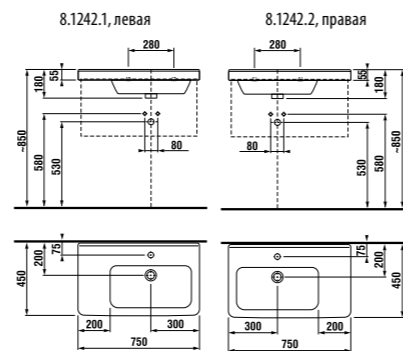

Код xxx в артикуле продукта = номер цвета (000 белый, 100 Jika perla).

двойная раковина 130 см

Артикул	Описание	ууу: 104 109
8.1442.0.xxx.yyy.1	двойная раковина 130 см*	x x

Заказать отдельно:

3.7473.0.004.000.1	сифон для раковины Cubito 5/4" – 32 мм, хром, медь

*выравнивающая паста включена в комплект

двойная раковина 130 см с полупьедесталом

Артикул	Описание	ууу: 104 109
8.1442.0.xxx.yyy.1	двойная раковина 130 см*	x x
8.1995.1.000.028.1	полупьедестал с установочным комплектом (арт. 8.9001.5.000.000.1)	

*выравнивающая паста включена в комплект

Заказать отдельно:

8.9034.9.000.000.1	установочный комплект для раковин
3.7473.0.004.000.1	сифон для раковины Cubito 5/4" – 32 мм, хром, медь
3.7242.0.004.010.1	запорный вентиль Cubito 3/8" – 1/2" мм, хром, 2 шт