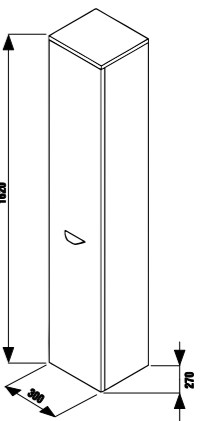

Артикул	Описание	Цвет корпуса/фасада		
		белый	ясень	дуб
4.5415.1.434.500.1	высокий шкафчик, подвесной, левая дверь	X		
4.5415.1.434.340.1	высокий шкафчик, подвесной, левая дверь		X	
4.5415.1.434.341.1	высокий шкафчик, подвесной, левая дверь			X
4.5415.2.434.500.1	высокий шкафчик, подвесной, правая дверь	X		
4.5415.2.434.340.1	высокий шкафчик, подвесной, правая дверь		X	
4.5415.2.434.341.1	высокий шкафчик, подвесной, правая дверь			X