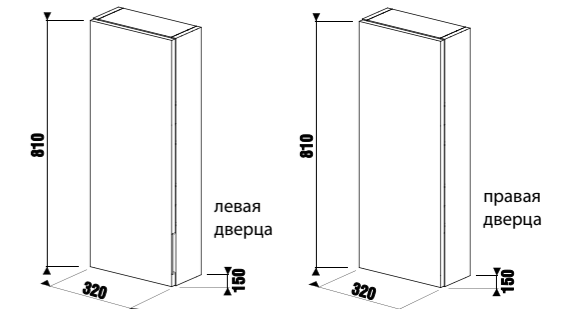

средний неглубокий шкафчик

Артикул	Описание	Цветовая гамма		
		☐	☐	☐
		белый глянец	темная сосна	дуб
4.3J42.4.110.500.1	средний неглубокий шкафчик, 1 дверца (петли слева), 2 стеклянные полочки	X		
4.3J42.4.110.461.1	средний неглубокий шкафчик, 1 дверца (петли слева), 2 стеклянные полочки		X	
4.3J42.4.110.519.1	средний неглубокий шкафчик, 1 дверца (петли слева), 2 стеклянные полочки			X
4.3J42.4.120.500.1	средний неглубокий шкафчик, 1 дверца (петли справа), 2 стеклянные полочки	X		
4.3J42.4.120.461.1	средний неглубокий шкафчик, 1 дверца (петли справа), 2 стеклянные полочки		X	
4.3J42.4.120.519.1	средний неглубокий шкафчик, 1 дверца (петли справа), 2 стеклянные полочки			X