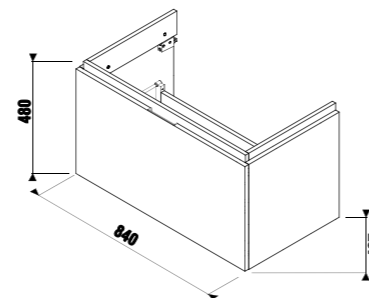

шкафчик под раковину 75 см, 2 ящика

НОВИНКА

Артикул	Описание	Цветовая гамма		
		белый глянец	темная сосна	дуб
4.0J42.5.403.500.1	шкафчик под раковину 75 см 8.1242.1, 2 ящика, отверстие для смесителя справа	X		
4.0J42.5.403.461.1	шкафчик под раковину 75 см 8.1242.1, 2 ящика, отверстие для смесителя справа		X	
4.0J42.5.403.519.1	шкафчик под раковину 75 см 8.1242.1, 2 ящика, отверстие для смесителя справа			X
4.0J42.5.404.500.1	шкафчик под раковину 75 см 8.1242.2, 2 ящика, отверстие для смесителя слева	X		
4.0J42.5.404.461.1	шкафчик под раковину 75 см 8.1242.2, 2 ящика, отверстие для смесителя слева		X	
4.0J42.5.404.519.1	шкафчик под раковину 75 см 8.1242.2, 2 ящика, отверстие для смесителя слева			X

Рекомендуем компактный сифон Jіka 8.9424.6.000.000.1.

шкафчик под раковину 85 см

Артикул	Описание	Цветовая гамма		
		белый глянец	темная сосна	дуб
4.0J42.6.301.500.1	шкафчик под раковину 85 см 8.1042.6, 1 ящик	X		
4.0J42.6.301.461.1	шкафчик под раковину 85 см 8.1042.6, 1 ящик		X	
4.0J42.6.301.519.1	шкафчик под раковину 85 см 8.1042.6, 1 ящик			X

Рекомендуем компактный сифон Jіka 8.9424.6.000.000.1.

шкафчик под раковину 85 см, 2 ящика

НОВИНКА

Артикул	Описание	Цветовая гамма		
		белый глянец	темная сосна	дуб
4.0J42.6.402.500.1	шкафчик под раковину 85 см 8.1242.6, 2 ящика	X		
4.0J42.6.402.461.1	шкафчик под раковину 85 см 8.1242.6, 2 ящика		X	
4.0J42.6.402.519.1	шкафчик под раковину 85 см 8.1242.6, 2 ящика			X

Рекомендуем компактный сифон Jіka 8.9424.6.000.000.1.

шкафчик под двойную раковину 130 см, 4 ящика