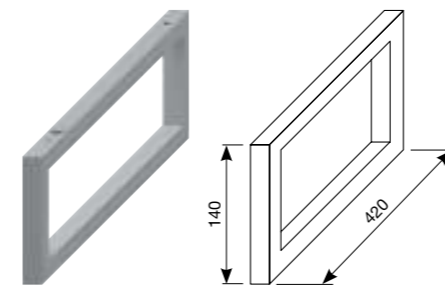

4.5013.3.172.000.1	серебро	кол-во .....
4.7J00.4.000.000.1	белый матовый	кол-во .....

Номер заказа: .....

Заказчик: .....