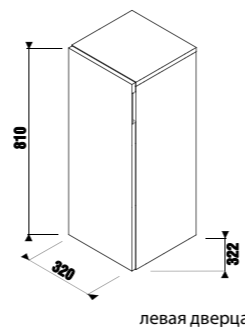

средний шкафчик

Артикул	Описание	Цветовая гамма		
		☐	☐	☐
		белый глянец	темная сосна	дуб
4.3J42.1.110.500.1	средний шкафчик, 1 дверца (петли слева), 2 стеклянные полочки	X		
4.3J42.1.110.461.1	средний шкафчик, 1 дверца (петли слева), 2 стеклянные полочки		X	
4.3J42.1.110.519.1	средний шкафчик, 1 дверца (петли слева), 2 стеклянные полочки			X
4.3J42.1.120.500.1	средний шкафчик, 1 дверца (петли справа), 2 стеклянные полочки	X		
4.3J42.1.120.461.1	средний шкафчик, 1 дверца (петли справа), 2 стеклянные полочки		X	
4.3J42.1.120.519.1	средний шкафчик, 1 дверца (петли справа), 2 стеклянные полочки			X