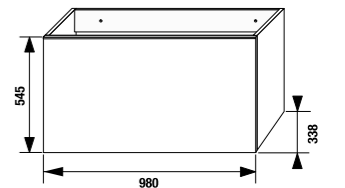

шкафчик под раковину 80 см

Артикул	Описание
4.5587.1.174.500.1	шкафчик под раковину 80 см, 1 ящик
4.5587.2.174.500.1	шкафчик под раковину 80 см, 2 ящика

шкафчик под двойную раковину 100 см

Артикул	Описание
4.5590.1.174.500.1	шкафчик под раковину 100 см, 1 ящик
4.5590.2.174.500.1	шкафчик под раковину 100 см, 2 ящика