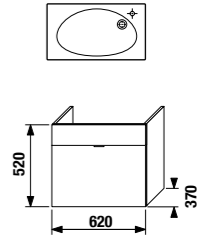

ПАКК 1+1
1+1 ПАКК компактный шкафчик + раковина