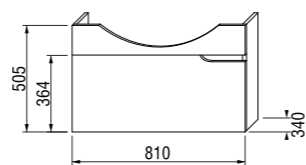

Артикул	Описание	Цвет корпуса (ламинация)/ Цвет фасада (ламинация)	
		белый/белый	белый/орех
4.3414.1.171.500.1	шкафчик под раковину 85 см, 1 ящик	X	
4.3414.1.171.506.1	шкафчик под раковину 85 см, 1 ящик		X
4.3417.4.171.500.1	внутренний ящик для шкафчика под раковину 85 см, опционально		
8.9424.6.000.000.1	компактный сифон, DN40