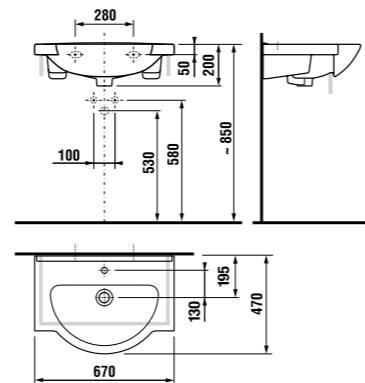

раковина-столешница 67 см

JICA • perla

Артикул	Описание	ууу: 104
8.1471.5.ххх.ууу.1	раковина-столешница 67 см	х
Заказать отдельно:		
8.9034.9.000.000.1	установочный комплект для раковины	
8.9424.6.000.000.1	компактный сифон