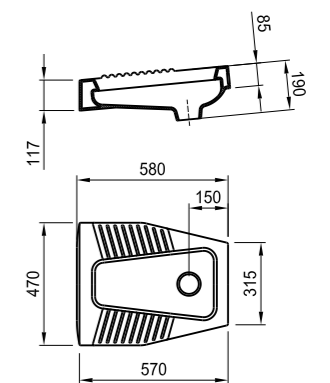

Артикул	Описание	Выпуск
8.2322.3.000.000.3	чаша Генуя	↓ X