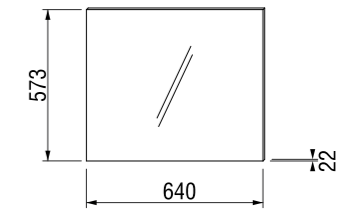

зеркало регулируемое Zeta

Артикул	Описание	Цвет корпуса	
		белый	темный дуб
4.5555.6.039.304.1	зеркало регулируемое 75 × 100 см	X	
4.5555.6.039.316.1	зеркало регулируемое 75 × 100 см		X
4.5555.7.039.304.1	зеркало регулируемое 75 × 120 см	X	
4.5555.7.039.316.1	зеркало регулируемое 75 × 120 см		X