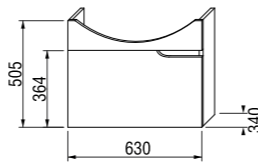

шкафчик под раковину 50, 55, 60 и 65 см

Артикул	Описание	Цвет корпуса (ламинация)/ Цвет фасада (ламинация)	
		белый/белый	белый/орех
4.3411.1.171.500.1	шкафчик под раковину 50, 55, 60, 65 см, 1 ящик, включая декоративную вставку под раковину	X	
4.3411.1.171.506.1	шкафчик под раковину 50, 55, 60, 65 см, 1 ящик, включая декоративную вставку под раковину		X
4.3417.1.171.500.1	внутренний ящик для шкафчика под раковину 50, 55, 60, 65 см, опционально		
8.9424.6.000.000.1	компактный сифон, DN40		

шкафчик под раковину 67 см

Артикул	Описание	Цвет корпуса (ламинация)/ Цвет фасада (ламинация)	
		белый/белый	белый/орех
4.3412.1.171.500.1	шкафчик под раковину 67 см, 1 ящик	X	
4.3412.1.171.506.1	шкафчик под раковину 67 см, 1 ящик		X
4.3417.2.171.500.1	внутренний ящик для шкафчика под раковину 67 см, опционально		
8.9424.6.000.000.1	компактный сифон, DN40		

шкафчик под раковину 75 см

Артикул	Описание	Цвет корпуса (ламинация)/ Цвет фасада (ламинация)	
		белый/белый	белый/орех
4.3413.1.171.500.1	шкафчик под раковину 75 см, 1 ящик	X	
4.3413.1.171.506.1	шкафчик под раковину 75 см, 1 ящик		X
4.3417.3.171.500.1	внутренний ящик для шкафчика под раковину 75 см, опционально		
8.9424.6.000.000.1	компактный сифон, DN40		

шкафчик под раковину 85 см

Артикул	Описание	Цвет корпуса (ламинация)/ Цвет фасада (ламинация)	
		белый/белый	белый/орех
4.3414.1.171.500.1	шкафчик под раковину 85 см, 1 ящик	X	
4.3414.1.171.506.1	шкафчик под раковину 85 см, 1 ящик		X
4.3417.4.171.500.1	внутренний ящик для шкафчика под раковину 85 см, опционально		
8.9424.6.000.000.1	компактный сифон, DN40		

шкафчик под раковину 105 см