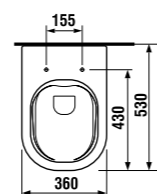

JIKA•perla

000 белый

100 JIKA perla