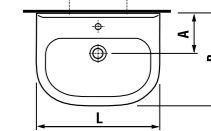

раковины 50, 55, 60 и 65 см

Артикул	Описание	ууу: 104	109	134	139
8.1261.1.000.ууу.1	раковина 50 см	x	x	x	x
8.1261.2.000.ууу.1	раковина 55 см	x	x		
8.1261.3.000.ууу.1	раковина 60 см	x	x		
8.1261.4.000.ууу.1	раковина 65 см	x	x		

раковины 50, 55, 60 и 65 см с полупьедесталом

Артикул	Описание	ууу: 104	109	134	139
8.1261.1.000.ууу.1	раковина 50 см	x	x	x	x
8.1261.2.000.ууу.1	раковина 55 см	x	x		
8.1261.3.000.ууу.1	раковина 60 см	x	x		
8.1261.4.000.ууу.1	раковина 65 см	x	x		
8.1961.1.000.000.1	полупьедестал с установочным комплектом (арт. 8.9001.3.000.000.1)				

раковины 50, 55, 60 и 65 см с пьедесталом

Артикул	Описание	ууу: 104	109	134	139
8.1261.1.000.ууу.1	раковина 50 см	x	x	x	x
8.1261.2.000.ууу.1	раковина 55 см	x	x		
8.1261.3.000.ууу.1	раковина 60 см	x	x		
8.1261.4.000.ууу.1	раковина 65 см	x	x		
8.1961.0.000.000.9	пьедестал				

Заказать отдельно:

8.9034.9.000.000.1	установочный комплект для раковины
3.7271.0.004.010.1	запорный вентиль Mio, 3/8" – 1/2" мм, хром, 2 шт.
3.7471.0.004.000.1	сифон для раковины Mio, 5/4" – 32 мм, хром, медь
8.9424.9.000.000.1	сифон, хромированный ABS, высота регулируется 175 – 270 мм, высота гидравлического затвора 75 мм, пропускная способность 45 л, с декоративными кольцами (также возможно использование без декоративных колец)

	L	B	A	H	C	D
50 см	500	410	190	180	50	180
55 см	550	420	195	190	50	280
60 см	600	450	195	190	50	280
65 см	650	480	195	190	50	280

мини-раковина 45 см

Артикул	Описание	ууу: 104	109	134	139
8.1561.4.000.ууу.1	раковина 45 см	x	x	x	x

раковины 50, 55, 60 и 65 см

Артикул	Описание	ууу: 104	109
8.1061.1.000.ууу.9	раковина 50 см, с установочным комплектом	x	x
8.1061.2.000.ууу.9	раковина 55 см, с установочным комплектом	x	x
8.1061.3.000.ууу.9	раковина 60 см, с установочным комплектом	x	x
8.1061.4.000.ууу.1	раковина 65 см	x	x