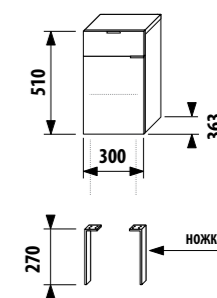

шкафчик с раковиной 70 см

Артикул	Описание	Цвет корпуса/фасада				
		крем	мокко	белый	зеленый	серебро
4.5516.2.021.560.1	модуль: шкафчик + раковина 70 см, 1 ящик	X				
4.5516.2.021.429.1	модуль: шкафчик + раковина 70 см, 1 ящик		X			
4.5516.2.021.500.1	модуль: шкафчик + раковина 70 см, 1 ящик			X		
4.5516.2.021.156.1	модуль: шкафчик + раковина 70 см, 1 ящик				X	
4.5530.1.021.004.1	ножки, 1 пара					X
4.5531.1.021.500.1	стальной ящик-органайзер для крепления на фронтальную дверцу					X

ПАКК 1+1
1+1 ПАКК компактный шкафчик + раковина
- Безопасная доставка
- Компактная упаковка
- Простота сборки

шкафчик с раковиной 70 см без отверстия для смесителя

Артикул	Описание	Цвет корпуса/фасада				
		крем	мокко	белый	зеленый	серебро
4.5516.3.021.560.1	модуль: шкафчик + раковина 70 см, 1 ящик	X				
4.5516.3.021.429.1	модуль: шкафчик + раковина 70 см, 1 ящик		X			
4.5516.3.021.500.1	модуль: шкафчик + раковина 70 см, 1 ящик			X		
4.5516.3.021.156.1	модуль: шкафчик + раковина 70 см, 1 ящик				X	
4.5530.1.021.004.1	ножки, 1 пара					X
4.5531.1.021.500.1	стальной ящик-органайзер для крепления на фронтальную дверцу					X

ПАКК 1+1
1+1 ПАКК компактный шкафчик + раковина
- Безопасная доставка
- Компактная упаковка
- Простота сборки

неглубокий средний шкафчик - левый

Артикул	Описание	Цвет корпуса/фасада				
		крем	мокко	белый	зеленый	серебро
4.5520.1.021.560.1	неглубокий средний шкафчик, 1 ящик, 1 стеклянная полка, левая дверца	X				
4.5520.1.021.429.1	неглубокий средний шкафчик, 1 ящик, 1 стеклянная полка, левая дверца		X			
4.5520.1.021.500.1	неглубокий средний шкафчик, 1 ящик, 1 стеклянная полка, левая дверца			X		
4.5520.1.021.156.1	неглубокий средний шкафчик, 1 ящик, 1 стеклянная полка, левая дверца				X	
4.5530.1.021.004.1	ножки, 1 пара					X

Мебель в отделке зеленый доступна «под заказ».

неглубокий средний шкафчик - правый