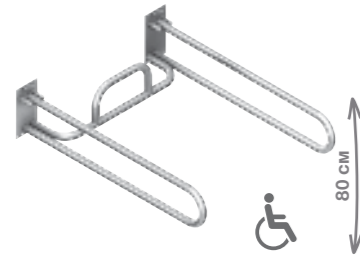

комплект поручней

Артикул	Описание
3.8971.0.000.000.1	комплект поручней для унитаза, подъемный, нержавеющая сталь