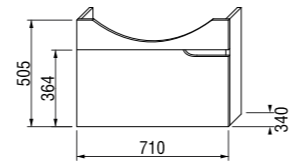

Артикул	Описание	Цвет корпуса (ламинация)/ Цвет фасада (ламинация)	
		белый/белый	белый/орех
4.3413.1.171.500.1	шкафчик под раковину 75 см, 1 ящик	X	
4.3413.1.171.506.1	шкафчик под раковину 75 см, 1 ящик		X
4.3417.3.171.500.1	внутренний ящик для шкафчика под раковину 75 см, опционально		
8.9424.6.000.000.1	компактный сифон, DN40