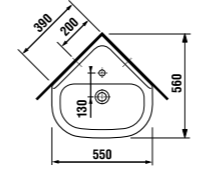

мини-раковина 50 см

Артикул	Описание	ууу: 105	106
8.1561.3.000.ууу.1	мини-раковина 50 см	x	x

Заказать отдельно:

8.9034.9.000.000.1	установочный комплект для раковины
3.7271.0.004.010.1	запорный вентиль Mio, 3/8" – 1/2" мм, хром, 2 шт.
3.7471.0.004.000.1	сифон для раковины Mio, 5/4" – 32 мм, хром, медь
8.9424.9.000.000.1	сифон, хромированный ABS, высота регулируется 175 – 270 мм, высота гидравлического затвора 75 мм, пропускная способность 45 л, с декоративными кольцами (также возможно использование без декоративных колец)

мини-раковина 50 x 23 см

Артикул	Описание	ууу: 105	106
8.1561.5.000.ууу.1	мини-раковина 50 x 23 см	x	x

Заказать отдельно:

8.9034.9.000.000.1	установочный комплект для раковины
3.7271.0.004.010.1	запорный вентиль Mio, 3/8" – 1/2" мм, хром, 2 шт.
3.7471.0.004.000.1	сифон для раковины Mio, 5/4" – 32 мм, хром, медь
8.9424.9.000.000.1	сифон, хромированный ABS, высота регулируется 175 – 270 мм, высота гидравлического затвора 75 мм, пропускная способность 45 л, с декоративными кольцами (также возможно использование без декоративных колец)

угловая раковина 55 см

Артикул	Описание	ууу: 104
8.1661.4.000.ууу.1	угловая раковина 55 см	x

Заказать отдельно:

8.9034.9.000.000.1	установочный комплект для раковины
8.9424.9.000.000.1	сифон, хромированный ABS, высота регулируется 175 – 270 мм, высота гидравлического затвора 75 мм, пропускная способность 45 л, с декоративными кольцами (также возможно использование без декоративных колец)

мини-раковина угловая 45 см

Артикул	Описание	ууу: 104
8.1661.2.000.ууу.1	угловая мини-раковина 45 см	x

Заказать отдельно: