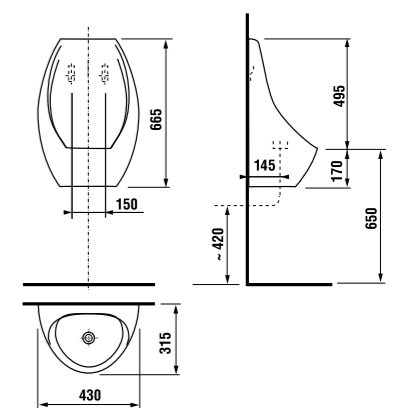

писсуар Domino без отверстия для распылителя

Артикул	Описание
8.4110.0.000.000.1	писсуар Domino, без отверстия для распылителя

Заказать отдельно:	
8.9921.0.000.000.1	установочный комплект для писсуара
8.9073.0.000.000.1	сифон
8.9073.2.000.000.1	сифон
8.9480.6.000.000.1	распылитель воды