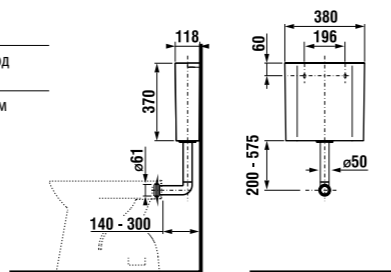

Артикул	Описание
8.9371.1.000.000.1	пластиковый бачок с декором (кузнечик), боковой подвод воды 3/8"
8.9371.0.000.000.1	пластиковый бачок, боковой подвод воды 3/8", механизм двойного смыва 3/6 литра

Безопасность, удобство и комфорт в ванной комнате. Раковина Mio специальной формы облегчает доступ к смесителю. Чаша унитаза-компакта может достигать высотой до 50 см и глубиной до 70 см. Кроме того, оборудование ванной комнаты предусматривает наклон зеркал и крепкие поручни различной длины, подходящие для всех видов изделий. Ванная комната Mio без барьеров подходит не только для людей с ограниченными возможностями передвижения, но и для людей в возрасте, или очень высоких людей, а также для слабовидящих.