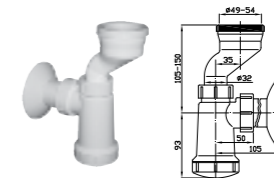

Артикул Описание
8.9136.4.000.000.1 длинная кнопка Dual Flush D2_D для унитаза MIO

Артикул Описание
8.9440.0.000.000.1 пластиковый сифон (запчасть) для писсуара Korint

Артикул Описание
8.9136.1.000.000.1 механизм смыва Dual Flush D2_D для LYRA