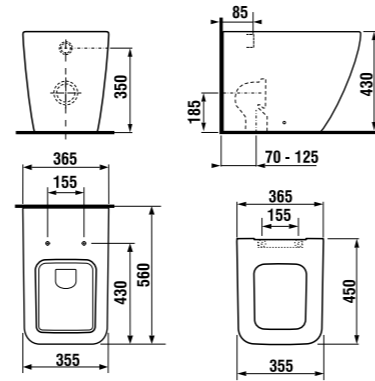

VARIO
Выпуск Vario трансформируется в горизонтальный, вертикальный или косой выпуск.

Код xxx в артикуле продукта = номер цвета (000 белый, 100 JICA perla).

напольный унитаз

Артикул	Описание
8.2342.4.xxx.000.1	напольный унитаз
Заказать отдельно:	
8.9342.1.300.063.1	легкосъемное дюропластовое сиденье с крышкой, стальные петли
8.9342.2.300.063.1	легкосъемное дюропластовое сиденье с крышкой, стальные петли, механизм мягкого закрывания Slowclose
8.9461.4.000.000.1	выравнивающая паста
8.9009.2.000.000.1	колесо выпуска Vario, расстояние 70-220 мм
Запасные части:	
8.9175.3.000.000.1	установочный комплект для унитаза