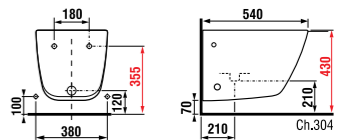

Обратите, пожалуйста, внимание на высоту соединения.