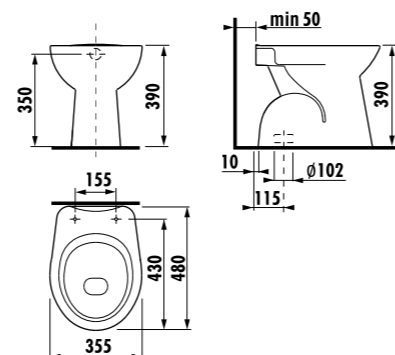

напольный унитаз Zeta – вертикальный выпуск

Артикул	Описание	Выпуск
8.2239.7.000.000.1	унитаз Zeta с вертикальным выпуском	↓ X

Заказать отдельно:
8.9299.9.000.000.1 установочный комплект для унитаза
8.9327.1.000.000.1 термопластовое сиденье с крышкой Zeta, пластиковые петли
8.9327.1.000.063.7 термопластовое сиденье с крышкой Zeta, стальные петли
8.9770.1.000.000.1 резиновая уплотняющая прокладка