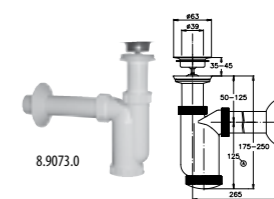

Артикул Описание
8.9073.0.000.000.1 сифон Т 1015 для раковин и писсуара Domino