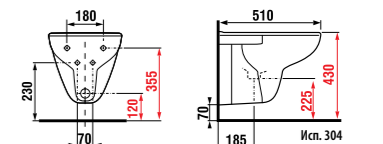

Обратите внимание на высоту подключения.

Обратите внимание на высоту подключения.

DUAL FLUSH

При нажатии на одну кнопку сливается всего 3 литра воды, при нажатии на вторую — 6 литров.

Slowclose

Механизм мягкого закрывания, позволяющий бесшумно закрывать сиденья.