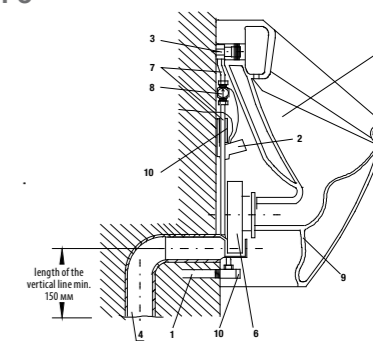

СПЕЦИАЛЬНЫЕ ИЗДЕЛИЯ ПИССУАРЫ

писсуар GOLEM Antivandal с радарным датчиком автоматического смывания, питание от батареи

Артикул	Описание
8.4307.0.000.489.1	писсуар Golem Antivandal с радарным датчиком автоматического смывания, внутренний подвод воды, питание от батареи, установочный комплект, сифон 1 л

Заказать отдельно:	
8.9106.2.000.000.1	фильтр
8.9407.7.000.000.1	пульт дистанционного управления для писсуара

Запчасти:	
8.4307.0.000.000.1	писсуар Golem Antivandal, керамика, внутренний подвод воды
8.9106.0.000.000.1	Golem Antivandal радарный датчик
8.9034.9.000.890.1	установочный комплект LIVO, цвет белый
8.9034.9.000.891.1	установочный комплект LIVO, цвет хром
8.9200.3.000.000.1	сифон, горизонтальный и вертикальный выпуск

Бокс для батареи крепится на крючок под керамическим корпусом.

Эта модель включает радарный датчик, который крепится к установочному каркасу — питание 6 V, соленоидный клапан, трубку выпуска, запорный клапан, впускной клапан, сифон, держатель для батареи и щелочные батарейки AA (4 шт., 1.5 V, 2700 mAh) и установочный комплект. Ориентировочный срок службы батареи — 1 год (для общественных мест).

1. 1 - подвод воды
2. 2 - канал передачи с электронным сенсором
3. 3 - крепление смыва с уплотнителем
4. 4 - трубка выпуска Ø 50 мм
5. 5 - блок питания (24 V DC или 230 V AC)
6. 6 - писсуар
7. 7 - сифон
8. 8 - соединительные шланги
9. 9 - электромагнитный клапан
10. 10 - угловой вентиль
11. 11 - держатель батареи

писсуар LIVO Antivandal с радарным датчиком автоматического смывания, питание от сети

Артикул	Описание
8.4020.0.000.483.1	писсуар Livo Antivandal с радарным датчиком автоматического смывания, внутренний подвод воды, питание от сети, установочный комплект, сифон 1 л