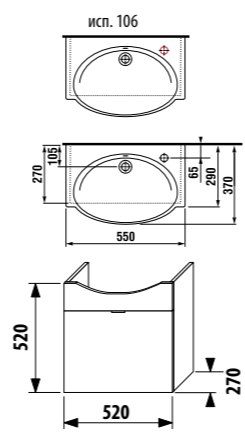

ПАКК 1+1
1+1 ПАКК
компактный шкафчик + раковина
- Безопасная доставка
- Компактная упаковка
- Простота сборки