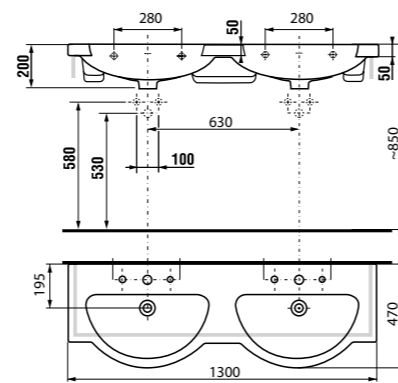

двойная раковина 130 см

JICA • perla

Артикул	Описание	ууу: 104
8.1471.9.ххх.ууу.1	двойная раковина 130 см*	х
Заказать отдельно:		
8.9034.9.000.000.1	установочный комплект для раковины (для двойной раковины необходимо сделать заказ 2 шт.)	
8.9424.6.000.000.1	компактный сифон	

* выравнивающая паста включена в комплект