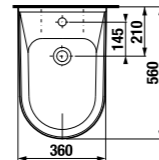

подвесное биде

JIKA•perla **total CLEAN** SLOWCLOSE

Артикул	Описание	ууу: 304	302
8.3142.2.xxx.ууу.1	подвесное биде	x	x
Заказать отдельно:			
8.9034.9.000.890.1	установочный комплект, белый		
8.9034.9.000.891.1	установочный комплект, хром		
8.9269.5.000.000.1	комплект шумоизоляционных пластин		
8.9461.4.000.000.1	выравнивающая паста		

Исп. 304

подвесной унитаз

JIKA•perla

Артикул	Описание
8.2042.2.xxx.000.1	подвесной унитаз
Заказать отдельно:	
8.9271.1.300.000.1	дюропластовое сиденье для унитаза с крышкой МЮ, антибактериальная обработка, быстръемные стальные петли
8.9271.2.300.000.1	дюропластовое сиденье для унитаза с крышкой МЮ, антибактериальная обработка, механизм мягкого закрывания Slowclose
8.9269.5.000.000.1	комплект шумоизоляционных пластин
8.9461.4.000.000.1	выравнивающая паста

Для коллекции Cubito мы рекомендуем напольные унитазы и унитазы-компакты из коллекций Pure и Mio, см. стр. 22, 58-59.

Код xxx в артикуле продукта = номер цвета (000 белый, 100 Jika perla).

JIKA•perla

JIKA PERLA
Водоотталкивающее покрытие Jika Perla: защищает керамическую поверхность и облегчает уход за ней.

Возможно заказать для некоторых керамических изделий коллекций Mio, Cubito.

TOTAL CLEAN
Система каналов слива по всему контуру унитаза. Таким образом достигается равномерное распределение воды и полная гигиеничность

Slowclose
Механизм мягкого закрывания, позволяющий бесшумно закрывать сиденье.