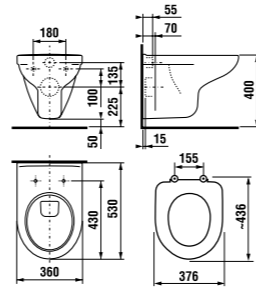

Артикул	Описание
8.2061.1.000.000.1	подвесной унитаз
Заказать отдельно:	
8.9328.1.300.063.9	дюропластовое сиденье для унитаза с крышкой Deer by Jika, антибактериальная обработка, стальные петли
8.9328.4.300.000.9	дюропластовое сиденье для унитаза с крышкой Deer by Jika, антибактериальная обработка, механизм мягкого закрывания Slowclose, стальные петли