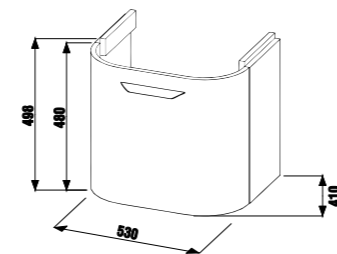

шкафчик для раковины 50 см

Артикул	Описание	Цвет корпуса/фасада		
		белый	ясень	дуб
4.5413.1.434.500.1	шкафчик под раковину 50 см, 1 ящик, скругленный фасад	X		
4.5413.1.434.340.1	шкафчик под раковину 50 см, 1 ящик, скругленный фасад		X	
4.5413.1.434.341.1	шкафчик под раковину 50 см, 1 ящик, скругленный фасад			X

шкафчик для раковины 55 см

Артикул	Описание	Цвет корпуса/фасада		
		белый	ясень	дуб
4.5413.2.434.500.1	шкафчик под раковину 55 см, 1 ящик, скругленный фасад	X		
4.5413.2.434.340.1	шкафчик под раковину 55 см, 1 ящик, скругленный фасад		X	
4.5413.2.434.341.1	шкафчик под раковину 55 см, 1 ящик, скругленный фасад			X

шкафчик для раковины 60 см

Артикул	Описание	Цвет корпуса/фасада		
		белый	ясень	дуб
4.5413.3.434.500.1	шкафчик под раковину 60 см, 1 ящик, скругленный фасад	X		
4.5413.3.434.340.1	шкафчик под раковину 60 см, 1 ящик, скругленный фасад		X	
4.5413.3.434.341.1	шкафчик под раковину 60 см, 1 ящик, скругленный фасад			X

шкафчик для раковины 65 см

Артикул	Описание	Цвет корпуса/фасада		
		белый	ясень	дуб
4.5413.4.434.500.1	шкафчик под раковину 65 см, 1 ящик, скругленный фасад	X		
4.5413.4.434.340.1	шкафчик под раковину 65 см, 1 ящик, скругленный фасад		X	
4.5413.4.434.341.1	шкафчик под раковину 65 см, 1 ящик, скругленный фасад			X

средний шкафчик, подвесной

Артикул	Описание	Цвет корпуса/фасада		
		белый	ясень	дуб
4.5414.1.434.500.1	средний шкафчик, подвесной, левая дверь	X		
4.5414.1.434.340.1	средний шкафчик, подвесной, левая дверь		X	
4.5414.1.434.341.1	средний шкафчик, подвесной, левая дверь			X
4.5414.2.434.500.1	средний шкафчик, подвесной, правая дверь	X		
4.5414.2.434.340.1	средний шкафчик, подвесной, правая дверь		X	
4.5414.2.434.341.1	средний шкафчик, подвесной, правая дверь			X

высокий шкафчик, подвесной