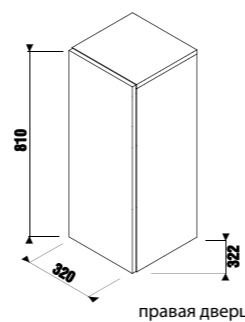

средний шкафчик

Артикул	Описание	Цветовая гамма		
		☐	☐	☐
		белый глянец	темная сосна	дуб
4.3J42.1.110.500.1	средний шкафчик, 1 дверца (петли слева), 2 стеклянные полочки	X		
4.3J42.1.110.461.1	средний шкафчик, 1 дверца (петли слева), 2 стеклянные полочки		X	
4.3J42.1.110.519.1	средний шкафчик, 1 дверца (петли слева), 2 стеклянные полочки			X
4.3J42.1.120.500.1	средний шкафчик, 1 дверца (петли справа), 2 стеклянные полочки	X		
4.3J42.1.120.461.1	средний шкафчик, 1 дверца (петли справа), 2 стеклянные полочки		X	
4.3J42.1.120.519.1	средний шкафчик, 1 дверца (петли справа), 2 стеклянные полочки			X