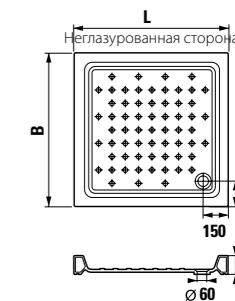

Артикул	Описание
8.5208.1.000.000.1	квадратный душевой поддон 800 x 800 мм
8.5209.1.000.000.1	квадратный душевой поддон 900 x 900 мм

Заказать отдельно:
2.9498.3.000.000.1 сифон для душевого поддона 60/40 мм, клапан из нержавеющей стали с логотипом JICA; дренаж 33 л/мин
8.9910.3.000.000.1 расширяющая полоса между поддоном и стеной, 290 x 50 мм

	L	B	H
8.5208.1	800	800	110
8.5209.1	900	900	110