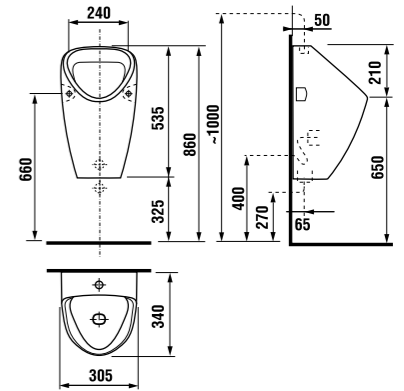

писсуар Golem с внешним подводом воды

Артикул	Описание
8.4306.1.000.000.1	писсуар Golem

Заказать отдельно:

8.9034.9.000.890.1	установочный комплект, цвет белый
8.9034.9.000.891.1	установочный комплект, цвет хром
8.9200.3.000.000.1	сифон, горизонтальный/вертикальный выпуск
8.9106.2.000.000.1	фильтр