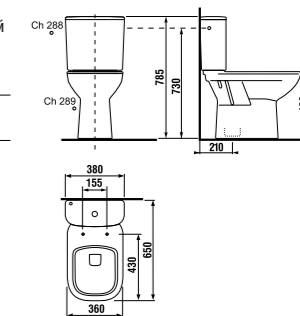

Артикул	Описание	Подвод воды	Сливной механизм	Выпуск	Монтажный набор включен
8.2661.7.000.288.1	унитаз-компакт (вкл. монтажный комплект)	x	x	x	x
8.2661.7.000.289.1	унитаз-компакт (вкл. монтажный комплект)	x	x	x	x