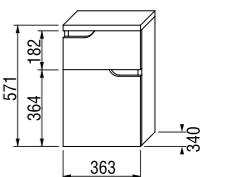

шкафчик под раковину 50, 55, 60 и 65 см

Артикул	Описание	Цвет корпуса (ламинация)/ Цвет фасада (ламинация)	
		белый/белый	белый/орех
4.3411.1.171.500.1	шкафчик под раковину 50, 55, 60, 65 см, 1 ящик, включая декоративную вставку под раковину	X	
4.3411.1.171.506.1	шкафчик под раковину 50, 55, 60, 65 см, 1 ящик, включая декоративную вставку под раковину		X
4.3417.1.171.500.1	внутренний ящик для шкафчика под раковину 50, 55, 60, 65 см, опционально		
8.9424.6.000.000.1	компактный сифон, DN40		

шкафчик под раковину 67 см

Артикул	Описание	Цвет корпуса (ламинация)/ Цвет фасада (ламинация)	
		белый/белый	белый/орех
4.3412.1.171.500.1	шкафчик под раковину 67 см, 1 ящик	X	
4.3412.1.171.506.1	шкафчик под раковину 67 см, 1 ящик		X
4.3417.2.171.500.1	внутренний ящик для шкафчика под раковину 67 см, опционально		
8.9424.6.000.000.1	компактный сифон, DN40		

шкафчик под раковину 75 см

Артикул	Описание	Цвет корпуса (ламинация)/ Цвет фасада (ламинация)	
		белый/белый	белый/орех
4.3413.1.171.500.1	шкафчик под раковину 75 см, 1 ящик	X	
4.3413.1.171.506.1	шкафчик под раковину 75 см, 1 ящик		X
4.3417.3.171.500.1	внутренний ящик для шкафчика под раковину 75 см, опционально		
8.9424.6.000.000.1	компактный сифон, DN40		

шкафчик под раковину 85 см

Артикул	Описание	Цвет корпуса (ламинация)/ Цвет фасада (ламинация)	
		белый/белый	белый/орех
4.3414.1.171.500.1	шкафчик под раковину 85 см, 1 ящик	X	
4.3414.1.171.506.1	шкафчик под раковину 85 см, 1 ящик		X
4.3417.4.171.500.1	внутренний ящик для шкафчика под раковину 85 см, опционально		
8.9424.6.000.000.1	компактный сифон, DN40		

шкафчик под раковину 105 см