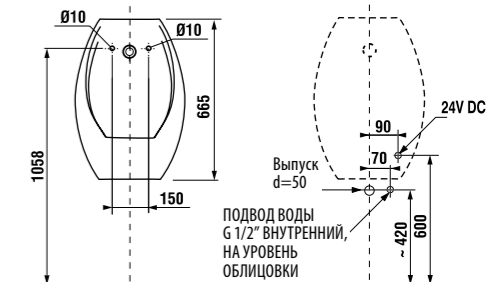

писсуар Domino sensor с ИК-датчиком автоматического смывания

Артикул	Описание
8.4110.1.000.487.1	писсуар Domino Sensor, с отверстием выпуска, питание от сети

Заказать отдельно:	
8.9073.0.000.000.1	сифон
8.9073.2.000.000.1	сифон
8.9407.8.000.000.1	пульт дистанционного управления для писсуара
8.9507.1.000.000.1	источник напряжения для 5 писсуаров Golem/Livo Antivandal, Domino Sensor 24 Вт, DC
8.9507.2.000.000.1	источник напряжения для 9 писсуаров Golem/Livo Antivandal, Domino Sensor 24 Вт, DC

Запчасти:	
8.4110.1.000.000.1	писсуар Domino, керамика, с отверстием выпуска
8.9407.6.000.000.1	ИК-сенсор, питание от сети
8.9921.0.000.000.1	установочный комплект для писсуара

писсуар Domino sensor с ИК-датчиком автоматического смывания

Артикул	Описание
8.4110.1.000.488.1	писсуар Domino Sensor с ИК-датчиком, работающим от батареи

Заказать отдельно:	
8.9073.0.000.000.1	сифон
8.9073.2.000.000.1	сифон
8.9407.8.000.000.1	пульт дистанционного управления для писсуара

Запчасти:	
8.4110.1.000.000.1	писсуар Domino, керамика, с отверстием выпуска
8.9507.6.000.000.1	ИК-сенсор, питание от батареи
8.9921.0.000.000.1	установочный комплект для писсуара

Срок службы батареи - 1 год (включая общественные места).