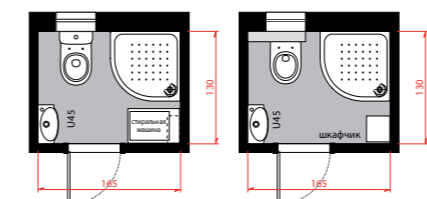

В компактных ванных комнатах на счету каждый сантиметр. Укороченный унитаз-компакт Tigo глубиной всего 62 см и раковина Tigo длиной 60 см экономят драгоценное пространство. Под раковиной можно разместить шкафчик с полотенцами, а душевая шторка с душевым поддоном станет наилучшим выбором.

2,15 м²