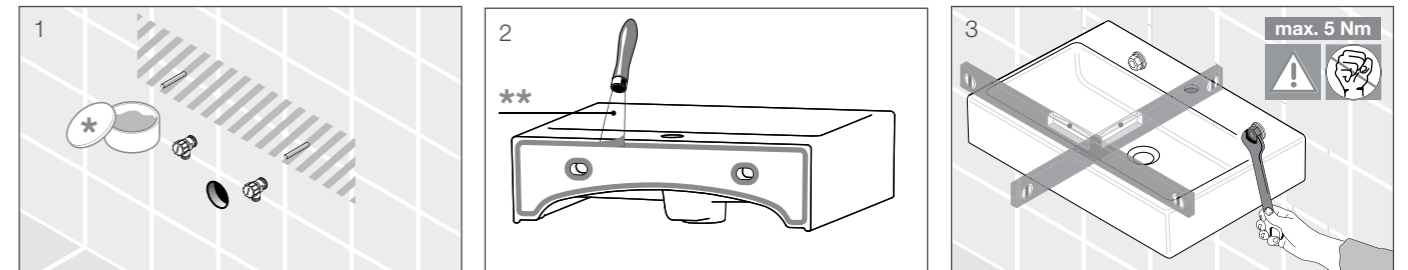

арматура для унитаза Era

Артикул	Описание
8.2453.2.000.242.1	Era унитаз-компакт, горизонтальный выпуск

Артикул	Описание
R.5880.1.31	Era комплект 2-х режимной арматуры

В комплект входит:

8.9053.2.000.000.9	нажимная кнопка для сливного механизма ATLAS
8.9053.3.000.000.9	сливной механизм ATLAS, 2-х режимный
8.9053.4.000.000.9	наливной механизм UNIBOTTOM
8.9053.5.000.000.9	уплотнительное кольцо между бачком и чашей
8.9053.6.000.000.9	запорное кольцо для сливного механизма ATLAS
8.9053.7.000.000.9	комплект крепежа M6x65 Oliveira

арматура для унитаза Vega

Артикул	Описание
8.2451.4.000.242.1	Vega унитаз-компакт, косой выпуск

Артикул	Описание
R.5880.1.34	Vega комплект 2-х режимной арматуры

В комплект входит:

8.9053.2.000.000.9	нажимная кнопка для сливного механизма ATLAS
8.9053.3.000.000.9	сливной механизм ATLAS, 2-х режимный
8.9053.4.000.000.9	наливной механизм UNIBOTTOM
8.9053.5.000.000.9	уплотнительное кольцо между бачком и чашей
8.9053.6.000.000.9	запорное кольцо для сливного механизма ATLAS
8.9053.7.000.000.9	комплект крепежа M6x65 Oliveira

При установке керамических изделий опционально можно заказать **выравнивающую пасту** или **шумоизоляционные пластины**.

Монтаж выравнивающей пасты 8.9461.4.000.000.1

* Жидкое мыло

** Толщина слоя выравнивающей пасты 5-10 мм