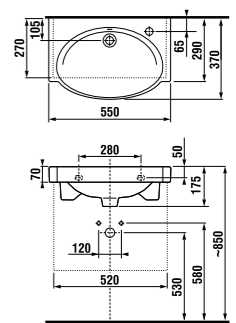

Артикул	Описание	ууу: 105	106	109
8.1021.2.000.ууу.1	раковина 55 x 37 см	x	x	x