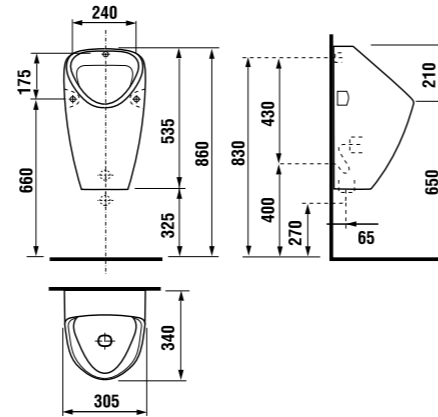

писсуар Golem с внутренним подводом воды

Артикул	Описание
8.4306.0.000.000.1	писсуар Golem

Заказать отдельно:

8.9034.9.000.890.1	установочный комплект, цвет белый
8.9034.9.000.891.1	установочный комплект, цвет хром
8.9200.3.000.000.1	сифон, горизонтальный/вертикальный выпуск
8.9480.7.000.000.1	трубка 1/2", внутренний подвод воды
8.9480.8.000.000.1	резиновая уплотняющая прокладка, внутренняя
8.9106.2.000.000.1	фильтр