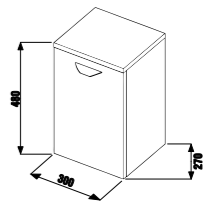

шкафчик для раковины 50 см

Артикул	Описание	Цвет корпуса/фасада		
		белый	ясень	дуб
4.5413.1.434.500.1	шкафчик под раковину 50 см, 1 ящик, скругленный фасад	X		
4.5413.1.434.340.1	шкафчик под раковину 50 см, 1 ящик, скругленный фасад		X	
4.5413.1.434.341.1	шкафчик под раковину 50 см, 1 ящик, скругленный фасад			X

шкафчик для раковины 55 см

Артикул	Описание	Цвет корпуса/фасада		
		белый	ясень	дуб
4.5413.2.434.500.1	шкафчик под раковину 55 см, 1 ящик, скругленный фасад	X		
4.5413.2.434.340.1	шкафчик под раковину 55 см, 1 ящик, скругленный фасад		X	
4.5413.2.434.341.1	шкафчик под раковину 55 см, 1 ящик, скругленный фасад			X

шкафчик для раковины 60 см

Артикул	Описание	Цвет корпуса/фасада		
		белый	ясень	дуб
4.5413.3.434.500.1	шкафчик под раковину 60 см, 1 ящик, скругленный фасад	X		
4.5413.3.434.340.1	шкафчик под раковину 60 см, 1 ящик, скругленный фасад		X	
4.5413.3.434.341.1	шкафчик под раковину 60 см, 1 ящик, скругленный фасад			X

шкафчик для раковины 65 см

Артикул	Описание	Цвет корпуса/фасада		
		белый	ясень	дуб
4.5413.4.434.500.1	шкафчик под раковину 65 см, 1 ящик, скругленный фасад	X		
4.5413.4.434.340.1	шкафчик под раковину 65 см, 1 ящик, скругленный фасад		X	
4.5413.4.434.341.1	шкафчик под раковину 65 см, 1 ящик, скругленный фасад			X

средний шкафчик, подвесной

Артикул	Описание	Цвет корпуса/фасада		
		белый	ясень	дуб
4.5414.1.434.500.1	средний шкафчик, подвесной, левая дверь	X		
4.5414.1.434.340.1	средний шкафчик, подвесной, левая дверь		X	
4.5414.1.434.341.1	средний шкафчик, подвесной, левая дверь			X
4.5414.2.434.500.1	средний шкафчик, подвесной, правая дверь	X		
4.5414.2.434.340.1	средний шкафчик, подвесной, правая дверь		X	
4.5414.2.434.341.1	средний шкафчик, подвесной, правая дверь			X

высокий шкафчик, подвесной