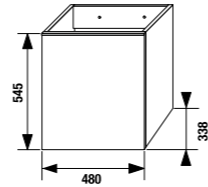

шкафчик под раковину 50 см

Артикул	Описание
4.5580.1.174.500.1	шкафчик под раковину 50 см, 1 ящик
4.5580.2.174.500.1	шкафчик под раковину 50 см, 2 ящика

шкафчик под раковину 60 см

Артикул	Описание
4.5583.1.174.500.1	шкафчик под раковину 60 см, 1 ящик
4.5583.2.174.500.1	шкафчик под раковину 60 см, 2 ящика