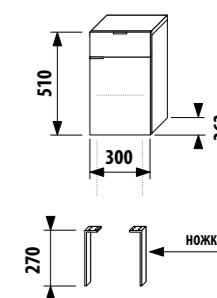

Мебель в отделке зеленый доступна «под заказ».