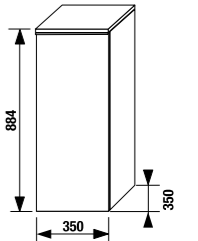

Артикул	Описание
4.5593.1.174.500.1	средний шкафчик, 1 дверца слева, 1 полка
4.5593.2.174.500.1	средний шкафчик, 1 дверца справа, 1 полка