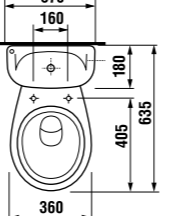

укороченный подвесной унитаз

Артикул	Описание
8.2137.2.000.000.1	укороченный подвесной унитаз LYRA Compact с глубоким смыванием. Длина всего 49 см!

Заказать отдельно:

8.9337.0.000.000.1	дюропластовое сиденье DINO для унитаза с крышкой, антибактериальная обработка, пластиковые петли
8.9337.2.000.000.1	дюропластовое сиденье DINO для унитаза без крышки, пластиковые петли
8.9337.0.300.063.9	дюропластовое сиденье DINO для унитаза с крышкой, антибактериальная обработка, стальные петли, только белый цвет
8.9337.2.300.063.1	дюропластовое сиденье для унитаза без крышки, антибактериальная обработка, стальные петли, только белый цвет

ВНИМАНИЕ! Для этого изделия используйте сиденье с крышкой DINO-LYRA-COMPACT (9337.0). Сиденье LYRA (9251.5) не подходит!

подвесной унитаз Dino

Артикул	Описание
8.2137.0.000.000.3	подвесной унитаз с глубоким смыванием DINO

Заказать отдельно:

8.9039.6.000.063.1	дюропластовое сиденье DINO для унитаза с крышкой, механизм мягкого закрывания Slowclose
8.9337.0.300.063.9	дюропластовое сиденье DINO для унитаза с крышкой, антибактериальная обработка, стальные петли, только белый цвет
8.9337.2.000.000.1	дюропластовое сиденье для унитаза без крышки, пластиковые петли
8.9337.2.300.063.1	дюропластовое сиденье для унитаза без крышки, антибактериальная обработка, стальные петли, только белый цвет

унитаз-компакт с косым выпуском

Артикул	Описание	Подвод	Включая сливной механизм	Выпуск
8.2423.4.000.242.9	унитаз-компакт с установочным комплектом	x	x	x

Унитаз 8.2423.4.000.242.9 комплектуется системой двойного смыва Oliveira. Артикул см. в разделе Смывные системы Oliveira на стр. 172.

Заказать отдельно: